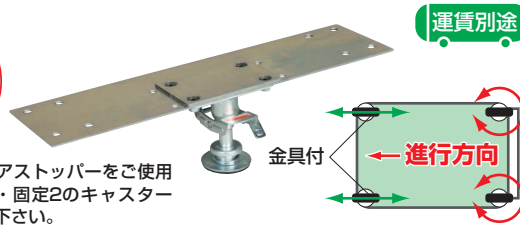

ニューCSスーパーワゴン用オプションフロアストッパー (メッキ仕上げ)

※オプションフロアストッパーをご使用の際は、自在2・固定2のキャスターの状態でご使用下さい。

本体サイズ奥行	○品番
D400mm用 (75φ)	520385 EMR-75FSET
D500mm用 (75φ)	520386 EKR-75FSET
D500mm用 (100φ)	520387 EKR-100FSET
D600mm用 (125φ)	520388 EGR-125FSET