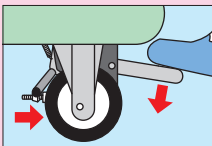

フットブレーキ操作方法

ロック方法

ペダルを踏み込むことにより、ブレーキがかかります。