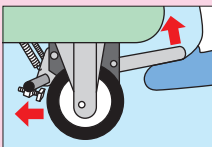

解除方法

ペダルを押し上げることにより、ブレーキが解除されます。

※車輪を直接ボルトで押し込む為、確実にロックされます。

CSパールシリーズ
ニューCSシリーズ
ボックス
スペシャル
CSシリーズ
色管理
スーパー
スーパー
アシスタントワゴン
CS
ファイルフリー
アルミ
高さ調整
パソコンカート
パネル
エース
エスエス
ニューパネル
ニューツール
パンチング
移動作業車
ジャンボ
キャビネット
マット
キャリア
別作