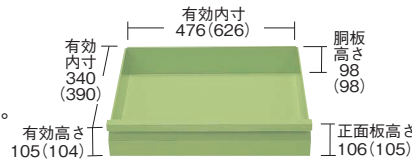

●引出し寸法

W600×D400用タイプ

※( )内寸法は W750×D500用を示す。

●棚板厚: 1.0mm

本体サイズ	カラー	○品番
W600×D400mm用	●	522091 <b>CM-CSET</b>
	●	522095 <b>CM-CSETI</b>
W750×D500mm用	●	522092 <b>CK-CSET</b>
	●	522096 <b>CK-CSETI</b>

オプション棚板 **運賃別途** **粉体塗装**

●棚板 (高さ50mm)

CSSA-64T

CSSA-75TI

●棚板厚: 1.0mm

間口×奥行×高さ	カラー	○品番
600×400×50mm	●	523597 <b>CSSA-64T</b>
	●	523599 <b>CSSA-64TI</b>
750×500×50mm	●	523612 <b>CSSA-75T</b>
	●	523614 <b>CSSA-75TI</b>
900×600×50mm	●	523627 <b>CSSA-96T</b>
	●	523629 <b>CSSA-96TI</b>