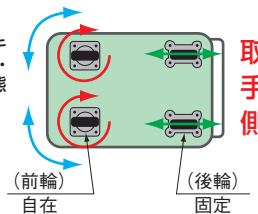

(前輪) 自在 (後輪) 固定

●取付可能キャスターサイズ (D400mm用...75φ・100φ、D500mm用...75φ・100φ、D600mm用...125φ)

本体サイズ奥行	○品番
D400mm用	524001 EMR-40BR
D500mm用	524002 EKR-50BR
D600mm用	524003 EGR-60BR