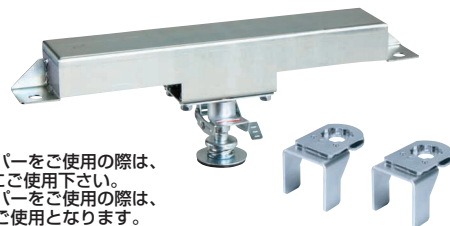

●棚板 (高さ50mm)

CSSA-64T

CSSA-75TI

●棚板厚: 1.0mm

間口×奥行×高さ	カラー	○品番
600×400×50mm	●	523597 <b>CSSA-64T</b>
	●	523599 <b>CSSA-64TI</b>
750×500×50mm	●	523612 <b>CSSA-75T</b>
	●	523614 <b>CSSA-75TI</b>
900×600×50mm	●	523627 <b>CSSA-96T</b>
	●	523629 <b>CSSA-96TI</b>

ニューCSスペシャルワゴン用オプションフロアストッパー (メッキ仕上げ)

ニューCSスペシャルワゴンに取付けることで、フロアストッパー付になります。

※オプションフロアストッパーをご使用の際は、直進安定金具2個と一緒にご使用下さい。  
※オプションフロアストッパーをご使用の際は、最下段の棚板は皿型でのご使用となります。

本体サイズ奥行	○品番
D400mm用	521161 <b>SSW-1FSET</b>
D500mm用	521162 <b>SSW-2FSET</b>
D600mm用	521163 <b>SSW-3FSET</b>