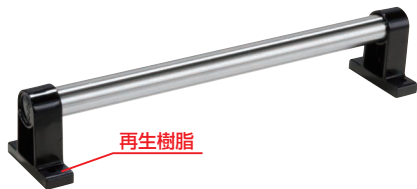

オプション取手 **運賃別途** **G** グリーン購入法 適合商品

○品番	適用本体奥行寸法
523081 CSS-400T	D400mm
523082 CSS-500T	D500mm
523083 CSS-600T	D600mm

適合機種
CSSA
CSWA

ニューCSスーパーワゴン用オプションフットブレーキ **運賃別途**

特許登録番号 第5990851号

今お使いのワゴンに取付けることで、フットブレーキ付になります。