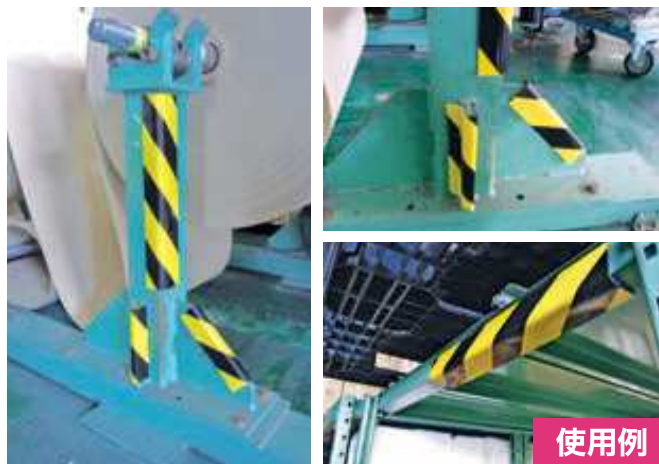

どこでも貼れる万能クッション

ボーダークッション

エムエフ株式会社

用途

駐車場や工場現場など、ぶつかりやすい角の危険防止と注意喚起に

特長

■どこでも貼れる万能クッションです。

材質

■発泡ウレタン(グレー)+粘着材
表面:トラフィルム(無反射)
裏面:片面粘着

使用例

拡大図

商品名	品番	厚み(mm)	幅(mm)	長さ(mm)	入数(本)	出荷ロット(ケース)	参考価格(1本)
ボーダークッション	S05-001	5	100	1000	40	1	¥940