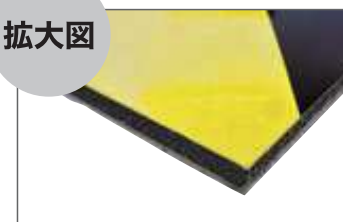

どこでも貼れる万能クッション

ボーダークッション

エムエフ株式会社

用途

駐車場や工場現場など、ぶつかりやすい角の危険防止と注意喚起に

特長

■どこでも貼れる万能クッションです。

材質

■発泡ウレタン(グレー)+粘着材
表面:トラフィルム(無反射)
裏面:片面粘着

使用例

拡大図

商品名	品番	厚み(mm)	幅(mm)	長さ(mm)	入数(本)	出荷ロット(ケース)	参考価格(1本)
ボーダークッション	S05-001	5	100	1000	40	1	¥940