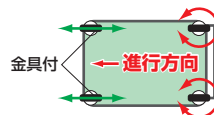

直進性、旋回性を
選んで頂けます

●金具を付けない場合

4輪自在

旋回性