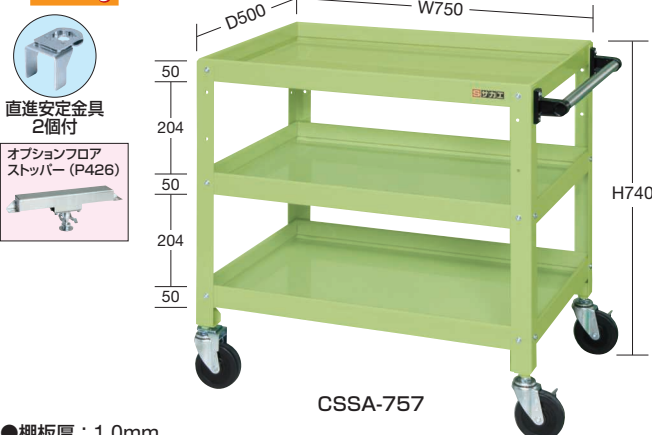

●キャスター：100φゴム車

均等耐荷重 **150kg** H600mm W750×D500mm

●棚板厚：1.0mm

間口×奥行×高さ	カラー	○品番	質量
750×500×600mm	●	028147 <b>CSSA-756</b>	16kg
	●	028148 <b>CSSA-756I</b>	

●キャスター：100φゴム車

均等耐荷重 **150kg** H740mm W600×D400mm

●棚板厚：1.0mm

間口×奥行×高さ	カラー	○品番	質量
600×400×740mm	●	028143 <b>CSSA-607</b>	17kg
	●	028144 <b>CSSA-607I</b>	

●キャスター：100φゴム車

均等耐荷重 **200kg** H740mm W750×D500mm

●棚板厚：1.0mm

間口×奥行×高さ	カラー	○品番	質量
750×500×740mm	●	028149 <b>CSSA-757</b>	22kg
	●	028150 <b>CSSA-757I</b>	