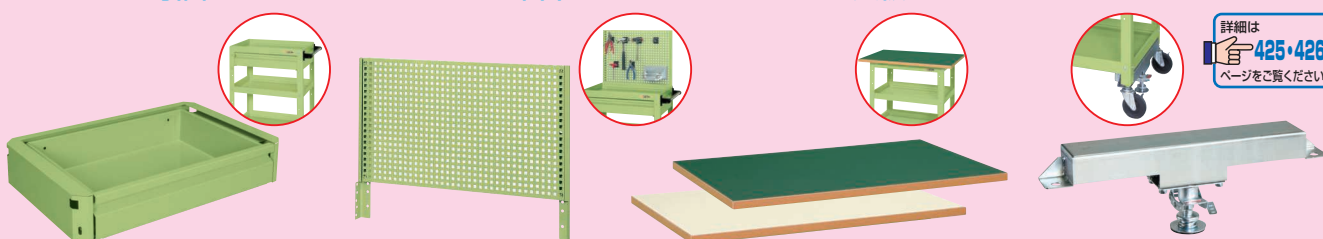

●組立性の向上

棚板本体にタップ加工を行う事でナットが必要なく組立性を大幅に向上させました。(一般的なワゴンと比べ20%組立時間短縮)

●安全性の向上

上部に丸みを持たせる事で清掃時の安全性をアップしました。

●棚板コーナー部

●美観の向上

バーリングタップを採用した事により、棚板内側の美観が向上しました。

サカエ独自の堅牢構造 「突き合わせ内蔵方式」

改良

特許登録番号  
第5515123号

●棚板は皿型・フラット型変更可能

●オプション引出しセット

●オプション架台

●オプション天板

●オプションフロアストッパー

詳細は  
425・426  
ページをご覧ください

ニューCSスペシャルワゴン

120~200kg  
RoHS  
10物質対応

02  
ツールワゴン

グリーン購入法適合商品 粉体塗装 組立式

均等耐荷重 **120kg** H600mm W600×D400mm

●棚板厚：1.0mm

間口×奥行×高さ	カラー	○品番	質量
600×400×600mm	●	028141 <b>CSSA-606</b>	13kg
	●	028142 <b>CSSA-606I</b>	