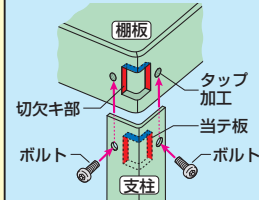

人にやさしい棚板形状です。

サカエ独自の堅牢構造

「突き合わせ内蔵方式」

サカエ独自の堅牢構造  
「突き合わせ内蔵方式」

特許登録番号  
第5515123号

支柱内側の当て板を棚板切欠キ部にはめ込み赤色部分で支柱と棚板が突き合わせたり、横揺れを軽減します。青色部分で上からの荷重を支えます。

棚板断面図

組立時間  
約20%  
時間短縮