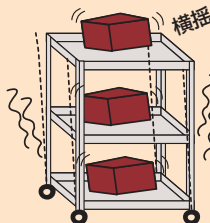

人にやさしい棚板形状です。

サカエ独自の堅牢構造

「突き合わせ内蔵方式」

サカエ独自の堅牢構造  
「突き合わせ内蔵方式」

特許登録番号  
第5515123号

支柱内側の当て板を棚板切欠キ部にはめ込み赤色部分で支柱と棚板が突き合わせたり、横揺れを軽減します。青色部分で上からの荷重を支えます。

棚板断面図

組立時間  
約20%  
時間短縮

●組立性の向上

棚板本体にタップ加工を行う事でナットが必要なく組立性を大幅に向上させました。(一般的なワゴンと比べ20%組立時間短縮)

●安全性の向上

上部に丸みを持たせる事で清掃時の安全性をアップしました。

●棚板コーナー部

●美観の向上

バーリングタップを採用した事により、棚板内側の美観が向上しました。

サカエ独自の堅牢構造 「突き合わせ内蔵方式」

改良

特許登録番号  
第5515123号

●棚板は皿型・フラット型変更可能

●オプション引出しセット

●オプション架台

●オプション天板

●オプションフロアストッパー

詳細は  
425・426  
ページをご覧ください