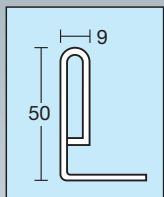

堅牢

安全

美観

三拍子揃った新しいワゴンです。

●棚板断面図

棚板の立ち上げ部分は上部のような構造になっており、非常に堅牢です。

※内寸は棚板寸法より18mmマイナスして下さい。

CSSA-758C+  
フロアストッパー SSW-2FSET