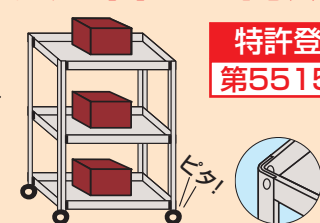

人にやさしい棚板形状です。

サカエ独自の堅牢構造

「突き合わせ内蔵方式」

サカエ独自の堅牢構造  
「突き合わせ内蔵方式」

特許登録番号  
第5515123号

支柱内側の当て板を棚板切欠キ部にはめ込み赤色部分で支柱と棚板が突き合わせたり、横揺れを軽減します。青色部分で上からの荷重を支えます。

棚板断面図

組立時間  
約20%  
時間短縮

●組立性の向上

棚板本体にタップ加工を行う事でナットが必要なく組立性を大幅に向上させました。(一般的なワゴンと比べ20%組立時間短縮)

●安全性の向上

上部に丸みを持たせる事で清掃時の安全性をアップしました。

●棚板コーナー部

●美観の向上

バーリングタップを採用した事により、棚板内側の美観が向上しました。

サカエ独自の堅牢構造 「突き合わせ内蔵方式」

改良

特許登録番号  
第5515123号

●棚板は皿型・フラット型変更可能

●オプション引出しセット

●オプション架台

●オプション天板

●オプションフロアストッパー

詳細は  
425・426  
ページをご覧ください