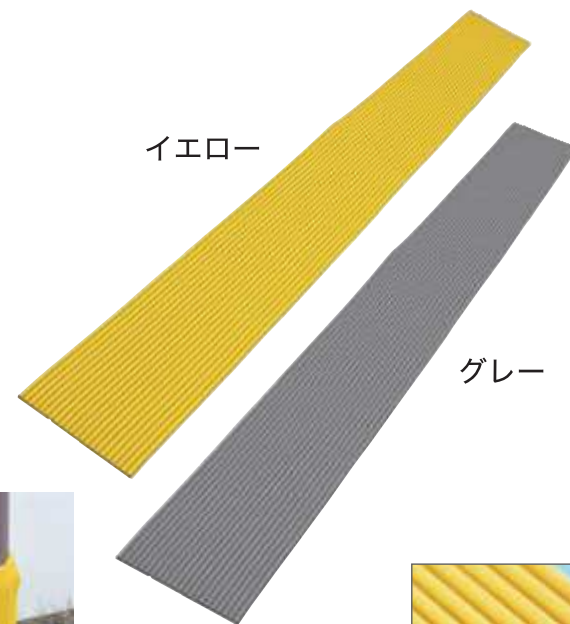

波形形状で自在に追従

なみ★すぽ

王子ゴム化成株式会社

用途 屋内外の安全対策

特長

- 薄型で取り付けても邪魔になりません。
- クッション性抜群のスポンジが衝撃を吸収します。
- カッターでカットでき、加工が簡単です。
- 耐候性に優れ、屋内はもちろん、駐車場や倉庫等の屋外でも安心してご使用頂けます。

材質

- EPDMスポンジ+紙系粘着テープ

※両面テープ付

商品名	品番	高さ (mm)	幅 (mm)	長さ (m)	色	入数 (本)	出荷ロット (ケース)	参考価格 (1本)
なみ★すぽ74W (1m)	S11-111	5	74	1	イエロー	20	3	¥ 1,680
	S11-112	5	74	1	グレー	20	3	¥ 1,680
なみ★すぽ74W (5m)	S11-121	5	74	5	イエロー	4	3	¥ 8,400
	S11-122	5	74	5	グレー	4	3	¥ 8,400
なみ★すぽ110W (1m)	S11-211	5	110	1	イエロー	20	3	¥ 2,260
	S11-212	5	110	1	グレー	20	3	¥ 2,260
なみ★すぽ110W (5m)	S11-221	5	110	5	イエロー	4	3	¥11,200
	S11-222	5	110	5	グレー	4	3	¥11,200