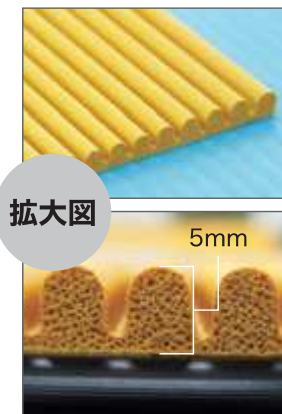

波形形状で自在に追従

なみ★すぽ

王子ゴム化成株式会社

用途 屋内外の安全対策

特長

- 薄型で取り付けても邪魔になりません。
- クッション性抜群のスポンジが衝撃を吸収します。
- カッターでカットでき、加工が簡単です。
- 耐候性に優れ、屋内はもちろん、駐車場や倉庫等の屋外でも安心してご使用頂けます。

材質

- EPDMスポンジ+紙系粘着テープ

※両面テープ付

商品名	品番	高さ (mm)	幅 (mm)	長さ (m)	色	入数 (本)	出荷ロット (ケース)	参考価格 (1本)
なみ★すぽ74W (1m)	S11-111	5	74	1	イエロー	20	3	¥ 1,680
	S11-112	5	74	1	グレー	20	3	¥ 1,680
なみ★すぽ74W (5m)	S11-121	5	74	5	イエロー	4	3	¥ 8,400
	S11-122	5	74	5	グレー	4	3	¥ 8,400
なみ★すぽ110W (1m)	S11-211	5	110	1	イエロー	20	3	¥ 2,260
	S11-212	5	110	1	グレー	20	3	¥ 2,260
なみ★すぽ110W (5m)	S11-221	5	110	5	イエロー	4	3	¥11,200
	S11-222	5	110	5	グレー	4	3	¥11,200