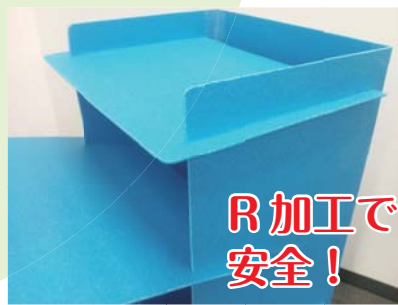

## 特 徴

- ・土台1枚+棚板6枚のセットとなっています。
- ・最大6足まで靴を収納できます。
- ・棚板の組合せでヘルメットなども収納可能です。
- ・組立て式の為、不要時はコンパクトに収納可能。
- ・持ち運びが容易です。
- ・繰り返しの使用が可能です。
- ・角はR加工処理しておりますので安全です。

**最大6足も  
収納可能!**

## 規 格

|             |                                     |
|-------------|-------------------------------------|
| 厚み          | 3.0mm                               |
| 規格<br>(組立時) | タテ: 895mm<br>ヨコ: 390mm<br>奥行: 310mm |
| 入数<br>(セット) | 土台: 1枚<br>棚板: 6枚                    |
| 出荷ロット       | 3セット                                |