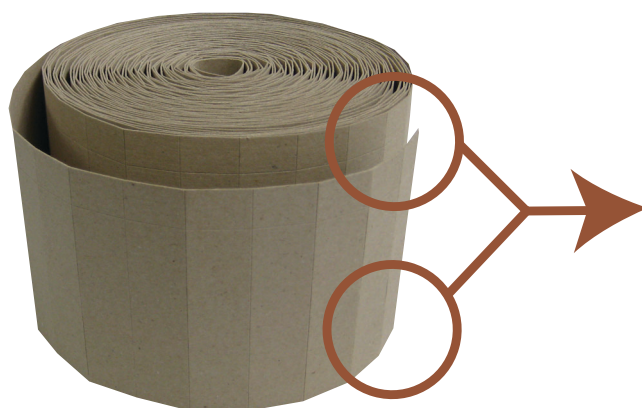

厚みがあり、丈夫な柶養生材

■柶 美

施工例

商品の特徴

- 1mm厚の厚紙を使用しており緩衝力があります。
- 30mmピッチで流れ方向にハーフカットが入っていますので定規やメジャーを使用しなくても簡単にカットができます。
- 両サイドに20mm・10mmのハーフカットが入っています。

商品画像

商品拡大図

商品詳細図

規格

商品名	厚み	巾	長さ	入数	出荷ロット
柶美	1mm	110mm	20m	8巻	8巻

エムエフ株式会社

●大阪本社
●東日本営業部

TEL:06-6396-8078 FAX:06-6396-8081 〒532-0003 大阪府大阪市淀川区宮原3-5-24 新大阪第一生命ビル10F
TEL:03-5405-4871 FAX:03-5405-4872 〒105-0012 東京都港区芝大門2-6-6 VORT芝大門ビル7F