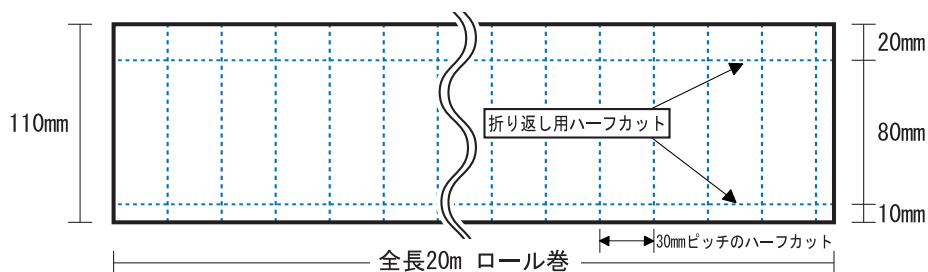

厚みがあり、丈夫な柶養生材

■柶 美

施工例

商品の特徴

- 1mm厚の厚紙を使用しており緩衝力があります。
- 30mmピッチで流れ方向にハーフカットが入っていますので定規やメジャーを使用しなくても簡単にカットができます。
- 両サイドに20mm・10mmのハーフカットが入っています。

商品画像

商品拡大図

商品詳細図

規格

商品名	厚み	巾	長さ	入数	出荷ロット
柶美	1mm	110mm	20m	8巻	8巻

エムエフ株式会社

●大阪本社
●東日本営業部

TEL:06-6396-8078 FAX:06-6396-8081 〒532-0003 大阪府大阪市淀川区宮原3-5-24 新大阪第一生命ビル10F
TEL:03-5405-4871 FAX:03-5405-4872 〒105-0012 東京都港区芝大門2-6-6 VORT芝大門ビル7F