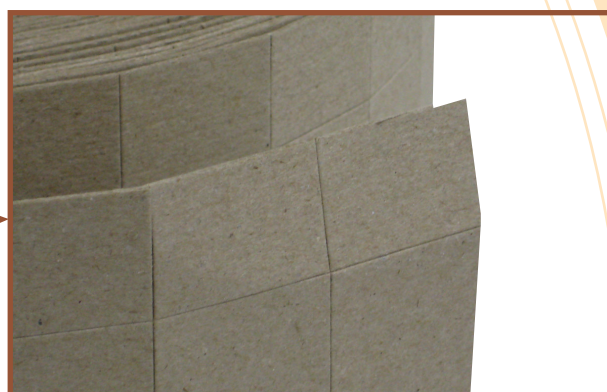

厚みがあり、丈夫な柶養生材

■柶 美

施工例

商品の特徴

- 1mm厚の厚紙を使用しており緩衝力があります。
- 30mmピッチで流れ方向にハーフカットが入っていますので定規やメジャーを使用しなくても簡単にカットができます。
- 両サイドに20mm・10mmのハーフカットが入っています。

商品画像

商品拡大図

商品詳細図