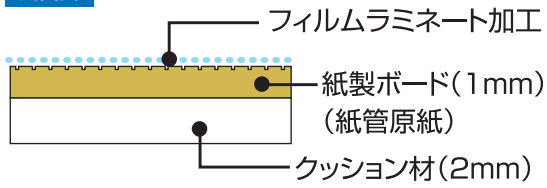

メジャー機能付きの養生ボード

メジャーボード2つ折りタイプ

エムエフ株式会社

用途 床・廊下の養生

特長

- 400mm間隔に印刷されたミニメジャーの間の格子は全て50mm角になっております。
- ラインやメジャーを目安にして、レイアウトを考えたり、養生材としてご使用いただく際の加工がとても楽です。

材質

- 表面: ポリエチレンフィルム+紙管原紙
- 裏面: 発泡ポリエチレン

断面図

拡大図

※荷姿はクッション面が内側に折られています。

使用例

商品名	品番	厚み(mm)	幅(mm)	長さ(mm)	入数(枚)	出荷ロット(枚)	参考価格(1枚)
メジャーボード2つ折りタイプ	N17-002	3	900	1800	10	50	¥1,270
メジャーボード2つ折りタイプ720	N17-005	3	720	1700	15	60	¥1,120

※出荷ロットに満たない場合は、送料がかかりますのでご了承ください。
※北海道・沖縄・離島地区へのお届けにつきましては、配送料のご負担をお願いしております。