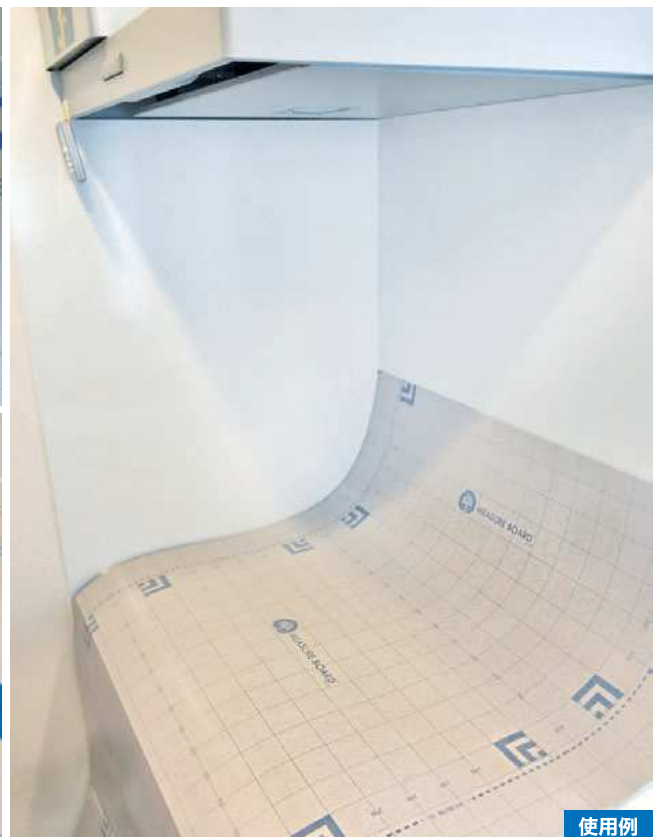

メジャー機能付きの養生ボード

メジャーボード2つ折りタイプ

エムエフ株式会社

用途 床・廊下の養生

特長

- 400mm間隔に印刷されたミニメジャーの間の格子は全て50mm角になっております。
- ラインやメジャーを目安にして、レイアウトを考えたり、養生材としてご使用いただく際の加工がとても楽です。

材質

- 表面: ポリエチレンフィルム+紙管原紙
- 裏面: 発泡ポリエチレン

断面図

拡大図

※荷姿はクッション面が内側に折られています。

使用例

商品名	品番	厚み(mm)	幅(mm)	長さ(mm)	入数(枚)	出荷ロット(枚)	参考価格(1枚)
メジャーボード2つ折りタイプ	N17-002	3	900	1800	10	50	¥1,270
メジャーボード2つ折りタイプ720	N17-005	3	720	1700	15	60	¥1,120

※出荷ロットに満たない場合は、送料がかかりますのでご了承ください。
※北海道・沖縄・離島地区へのお届けにつきましては、配送料のご負担をお願いしております。