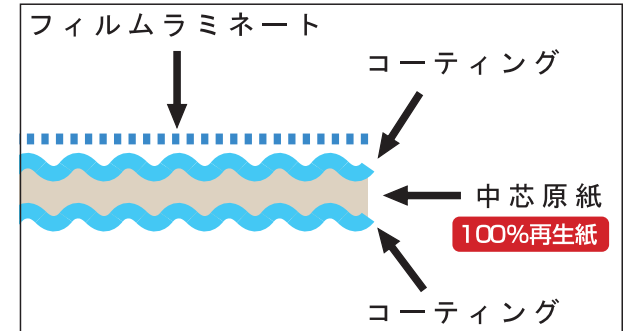

- 中芯原紙+片面フィルム+両面コーティング(養生シートN一般)
- 中芯原紙+両面コーティング(養生シートNR)

使用例

養生シートN一般

拡大図

養生シートNR

NR

N一般

商品名	品番	幅(mm)	長さ(m)	入数(本)	出荷ロット(本)	参考価格(1本)
養生シートNR	N28-001	1000	50	2	10	¥4,140
養生シートN一般	N29-001	1000	50	2	10	¥5,000