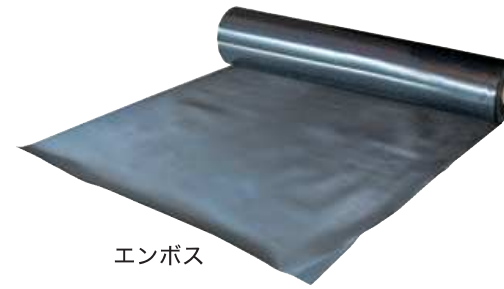

住宅周り・ベランダ養生材

エンビシート

エムエフ株式会社

用途

住宅周り・玄関・ベランダなどの屋外床養生
選挙投票所の床養生に

特長

- 自重があるので風でめくれ上がりにくく、しっかりとなじみます。
- 加重に耐える頑強性と、衝撃に耐える緩衝性・柔軟性を兼ね備えています。
- 厚み・色・エンボスなどで種類があり、現場の状況や環境に応じて柔軟に対応できます。
- 水を通しませんので、建築現場だけでなく選挙・災害時の体育館の床なども利用できます。

材質

- 塩化ビニール

使用例

エンボス

拡大図

ピラマット

拡大図

平ツヤ