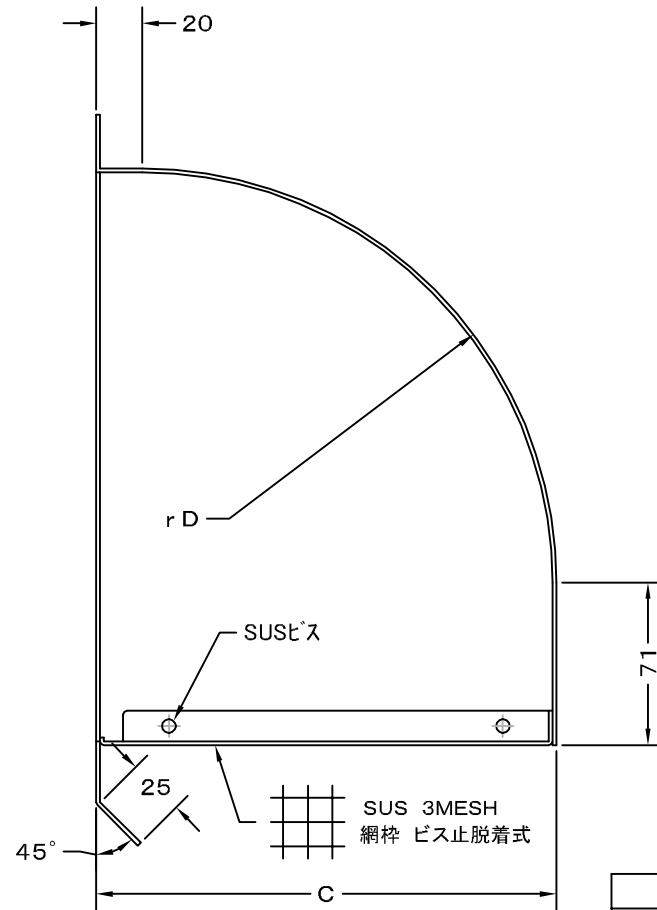

TITLE

\* 規格外サイズニツイテモ、受注生産可能。

SIZE	A	B	C	D	E	適応換気扇径	Q' TTY
WC 200S	200	250	150	130	225	15cm	
WC 250S	250	300	200	180	275	20cm	
WC 300S	300	350	250	230	325	25cm	
WC 350S	350	400	300	280	375	30cm	

変更履歴		
H17.02.01	A	金網付枠形状変更

材質	SUS 304 , 0.6t		
表面仕上	研磨仕上げ		
図面名称	ステンレス製ウェザーカバー (3メッシュ金網脱着式タイプ)		型式 WC-S
承認	検図	製図	設計
H. T	H. K	H. A	K. N
尺度		FREE	
作成日		2005・10・01	
図番			SA063070A

SEIHO

西邦工業株式会社