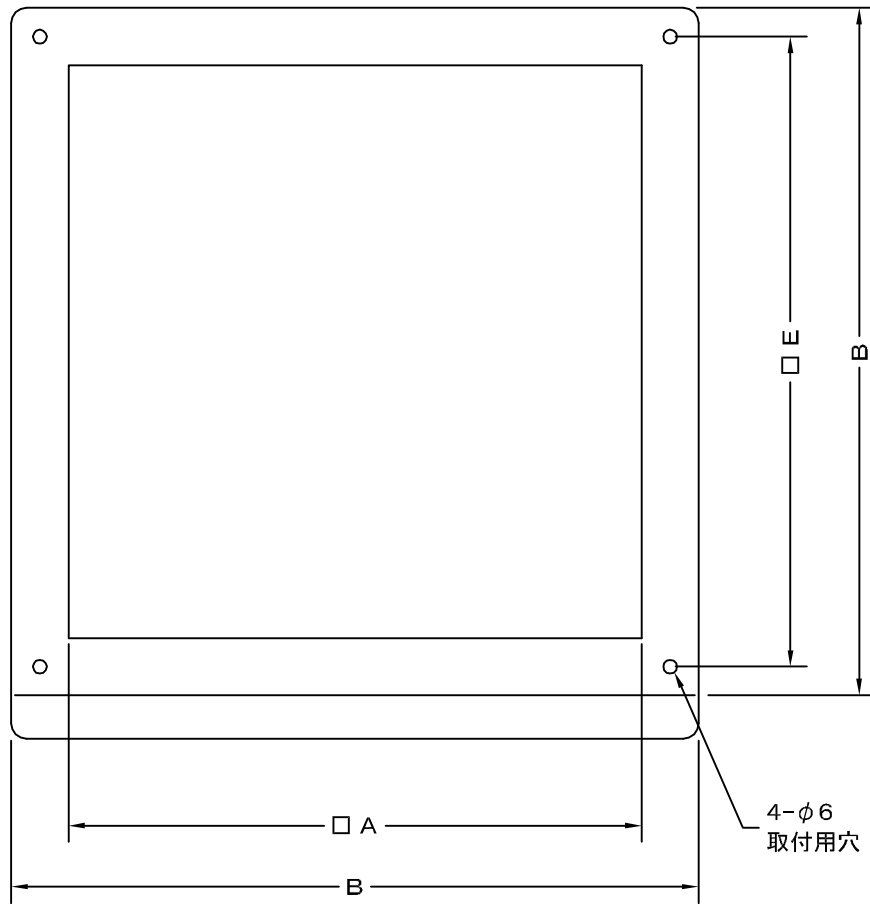

TITLE

\* 規格外サイズニツイテモ、受注生産可能。

SIZE	A	B	C	D	E	適応換気扇径	Q' TTY
WC 200S	200	250	150	130	225	15cm	
WC 250S	250	300	200	180	275	20cm	
WC 300S	300	350	250	230	325	25cm	
WC 350S	350	400	300	280	375	30cm	

変更履歴		
H17.02.01	A	金網付枠形状変更

材質	SUS 304 , 0.6t		
表面仕上	研磨仕上げ		
図面名称	ステンレス製ウェザーカバー (3メッシュ金網脱着式タイプ)		型式 WC-S
承認	検図	製図	設計
H. T	H. K	H. A	K. N
尺度		FREE	
作成日		2005・10・01	
図番			SA063070A

SEIHO

西邦工業株式会社