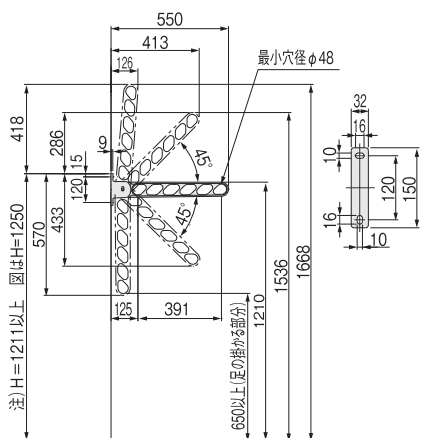

### 詳細図・取付図例

アーム角度5方向調整への切替方法  
①アームの位置を上方向の収納状態にします。  
②アームの軸の斜め下のねじを取り外します。

注) ブラケットを取り付ける際は手摺り越え危険防止のためH=1211以上の位置にできるように取り付けてください。

注) ブラケットを取り付ける際に袋ナットはご使用になれません。アームを最上部に移動した場合、袋ナットがアームに接触します。通常の六角ナットをご使用ください。

### 特長

- アームに付いているねじを外すことにより角度を3段階(上収納・上45度・水平)から5段階に変更できます。
- 上下可動式ポールと組み合わせてお使いいただけます。

場所をとらずにすっきり収納できます。

竿をかけたまま角度調節ができます。