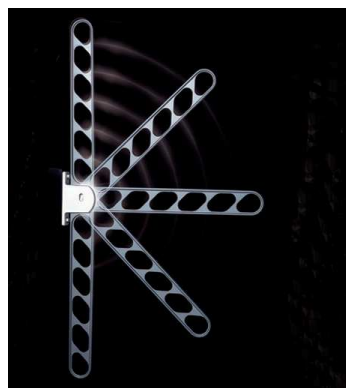

## KS-DA553AB

ステンカラー  
KS-DA553AB-ST

ダークブロンズ (DB)

シルバー (SV)

ホワイト (W)

### 詳細図・取付図例

アーム角度5方向調整への切替方法  
①アームの位置を上方向の収納状態にします。  
②アームの軸の斜め下のねじを取り外します。

注) ブラケットを取り付ける際は手摺り越え危険防止のためH=1211以上の位置にできるように取り付けてください。

注) ブラケットを取り付ける際に袋ナットはご使用になれません。アームを最上部に移動した場合、袋ナットがアームに接触します。通常の六角ナットをご使用ください。

### 特長

- アームに付いているねじを外すことにより角度を3段階(上収納・上45度・水平)から5段階に変更できます。
- 上下可動式ポールと組み合わせてお使いいただけます。

場所をとらずにすっきり収納できます。

竿をかけたまま角度調節ができます。