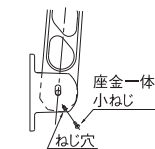

### 詳細図・取付図例

アーム角度5方向調整への切替方法  
①アームの位置を上方向の収納状態にします。  
②アームの軸の斜め下のねじを取り外します。

注) ブラケットを取り付ける際は手摺り越え危険防止のためH=1211以上の位置にできるように取り付けてください。

注) ブラケットを取り付ける際に袋ナットはご使用になれません。アームを最上部に移動した場合、袋ナットがアームに接触します。通常の六角ナットをご使用ください。

### 特長

- アームに付いているねじを外すことにより角度を3段階(上収納・上45度・水平)から5段階に変更できます。
- 上下可動式ポールと組み合わせてお使いいただけます。

場所をとらずにすっきり収納できます。

竿をかけたまま角度調節ができます。