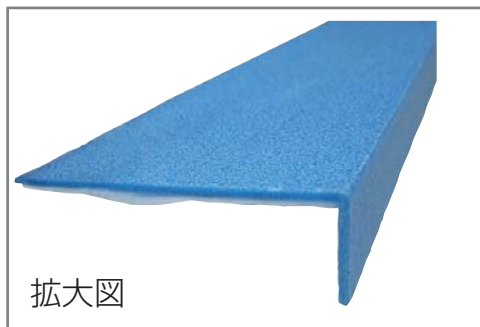

粹太郎 (わくたろう)

施工楽々、転用可能。鮮やかなブルーの粹養生材

- 窓台などにテープでとめるだけの簡単施工です。
- カット・ハーフカットがしやすく様々な個所に転用できます。
- 表面の青い部分が衝撃から、裏面の白いソフトシートが砂・石膏ボードの粉から部材を護ります。
- ダンボールだけでは頼りなく、見た目も悪い玄関の上がり框の養生に利用できます。

商品名	規格	入数	出荷ロット
粹太郎	厚み5mm×奥行110mm×長さ855mm×高さ30mm	20枚	1ケース