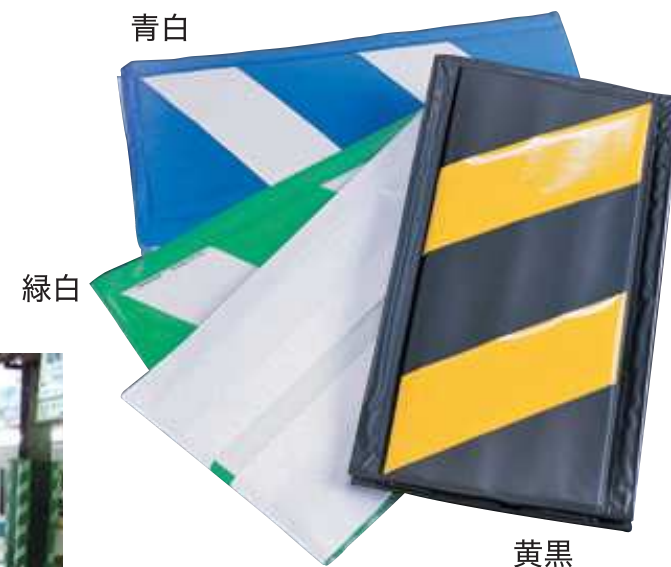

仮囲いの注意喚起に

# コーナークッション

エムエフ株式会社

**用途** 搬入出入り口の注意喚起・衝突緩衝材

## 特長

- 安全標示とクッション材で人や建物を保護します。
- トラ模様の部分には反射テープを使用していますので夜間でも危険防止に役立ちます。
- 裏面は両面テープで簡単に貼り付けが出来ます。

商品名	品番	幅(mm)	幅(mm)	色	入数(枚)	出荷ロット(ケース)	参考価格(1枚)
コーナークッション	S04-001	270	2000	黄黒	10	3	¥3,280
	S04-002	270	2000	緑白	10	3	¥3,280
	S04-003	270	2000	青白	10	3	¥3,280