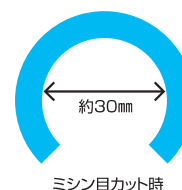

拡大図

施工手順

Step1

ドアノブにはめるだけ!ワンタッチ取付けで簡単に養生します。

Step2

ドアノブの大きさは様々。カバーの大きさが合わない時は…

Step3

ミシン目に沿ってカットすれば少し大きめのドアノブにも対応します!

断面図

通常時

ミシン目カット時

Step4

養生テープをとめて施工完了!
ドアレバーを傷から守ります。

商品名	品番	厚み(mm)	内径(mm)	長さ(mm)	入数(個)	出荷ロット(個)	参考価格(1個)
ドアレバーカバーブルー	N66-021	7	19	200	70	70	¥270

※出荷ロットに満たない場合は、送料がかかりますのでご了承ください。

※北海道・沖縄・離島地区へのお届けにつきましては、配送料のご負担をお願いしております。