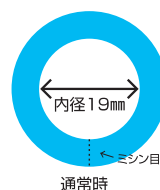

拡大図

施工手順

Step1

ドアノブにはめるだけ!ワンタッチ取付けで簡単に養生します。

Step2

ドアノブの大きさは様々。カバーの大きさが合わない時は…

Step3

ミシン目に沿ってカットすれば少し大きめのドアノブにも対応します!

断面図

通常時

ミシン目カット時

Step4

養生テープをとめて施工完了!
ドアレバーを傷から守ります。

商品名	品番	厚み(mm)	内径(mm)	長さ(mm)	入数(個)	出荷ロット(個)	参考価格(1個)
ドアレバーカバーブルー	N66-021	7	19	200	70	70	¥270

※出荷ロットに満たない場合は、送料がかかりますのでご了承ください。

※北海道・沖縄・離島地区へのお届けにつきましては、配送料のご負担をお願いしております。