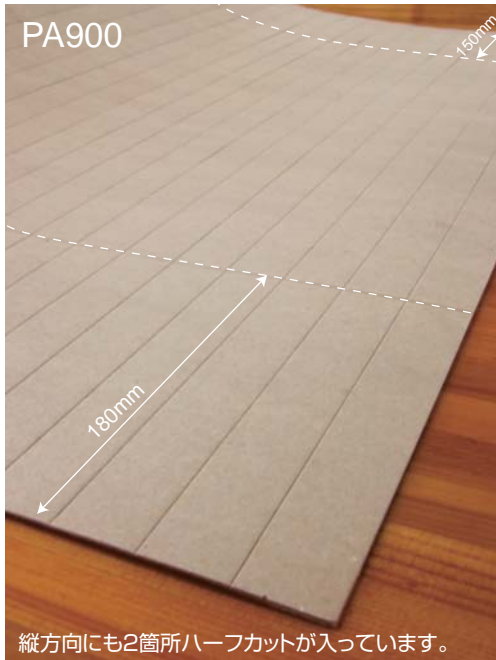

紙単一素材のため環境に優しく、
ゴミの分別が容易!

ロールボード

PA720 PA900

転がすだけで簡単に敷設できます。

縦方向にも2箇所ハーフカットが入っています。

商品の特長

- 30mmピッチで流れ方向にハーフカットが入っていますので、定規やメジャーを使わなくても簡単にカットできます。
- ロール状なのでハンドリングが容易です。
- 長さがありますので、テープの使用量が少なく済みます。
- PA900は縦方向2箇所(150mmと180mm)にハーフカットが入っていますので、廊下にも対応します。

商品名	品番	厚み	幅	長さ	重さ	入り数	出荷ロット
ロールボード	PA720	2mm	720mm	9.0m	8.9kg	1本	12本
	PA900	2mm	900mm	7.2m	8.9kg	1本	12本

検索キーワードは「養生材」 <http://www.mf21.co.jp/>

エムエフ株式会社

●大阪本社 TEL:06-6396-8078 FAX:06-6396-8081 〒532-0003 大阪府大阪市淀川区宮原3-5-24 新大阪第一生命ビル10F
●東日本営業部 TEL:03-5405-4871 FAX:03-5405-4872 〒105-0012 東京都港区芝大門2-6-6 VORT芝大門ビル7F