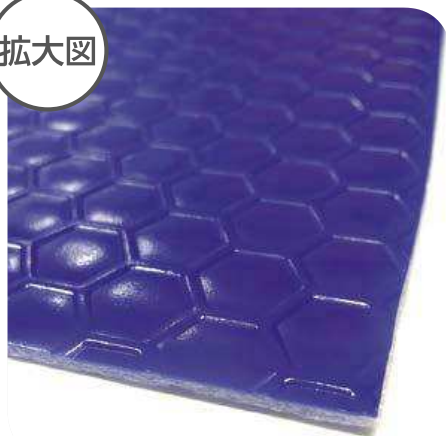

ブルーガード

耐候性に優れたクッションマット

エムエフ株式会社

拡大図

特長

- 塩ビ製のシートに比べて非常に軽く、持ち運びしやすいです。
- 表面に強力なフィルムを貼っている為、手では切れないほど丈夫で長持ちします。繰り返し使用に耐えます。
- 裏面に発泡のクッション材が付いているので緩衝性があり、石や砂などの擦り傷から床材を守ります。
- 耐水性がありますので屋外・屋内を問わず、ご利用頂けます。

※防水処理を施した箇所では、雨の日滑る恐れがあります。

材質

- 表面:ポリエチレン
- 裏面:発泡ポリエチレン

用途

- 建築・リフォーム・引越し現場の屋内外の床養生・玄関ポーチの養生
- 選挙・災害時の体育館の養生など

床の傷つき防止に

玄関アプローチに

商品名	品番	厚み(mm)	幅(mm)	長さ(m)	入数(本)	出荷ロット(本)	参考価格(1本)
ブルーガード	G17-001	3	1000	20	2	2	¥10,000