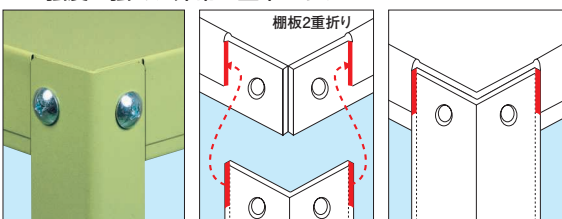

●サカエ突き合わせタイプ