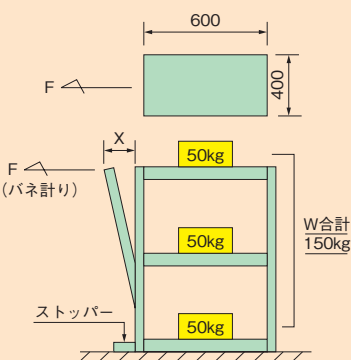

ワゴン横揺れ比較テスト

テスト要項