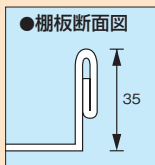

ワゴン横揺れ比較テスト

テスト要項