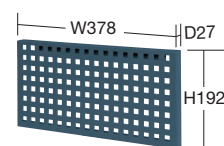

タイプ	有効内寸法	胴板高さ	正面板高さ
SPSタイプ	261	85	94
SPMタイプ	308	85	94
SPEタイプ	311	85	94
SPFタイプ	451	85	94
SPYタイプ	513	63	96
SPWタイプ	419	69	88

突き合わせ方式による堅牢構造、横揺れ対応型ワゴン横揺れ強度大幅アップ(当社比 300%)

●棚板コーナー部は、サカエ独自の支柱側面突き合わせ型及び、2重折り構造の為、ぐらつきが無く、また、棚板の強度も強く、非常に堅牢です。

●一般タイプ

●サカエ突き合わせタイプ

オプションパンチングパネル

●使用例

運賃別途

G グリーン購入対応商品

●適合機種：SPZ・SPY・SPYF・SPB
※奥行400タイプの天棚を皿型にして取付できます。

品番
525705 CV-OPD