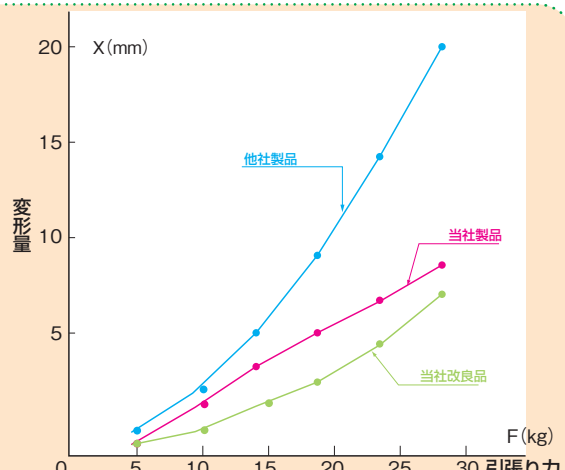

引張り力 F (kg)	変形量 X (mm)		
	他社製品	当社製品	当社改良品
5.0	0.9	0.5	0.5
10.0	2.5	2.0	1.0
15.0	5.0	3.8	2.0
20.0	9.0	5.0	3.0
25.0	14.0	6.8	4.6
30.0	20.0	8.4	7.0