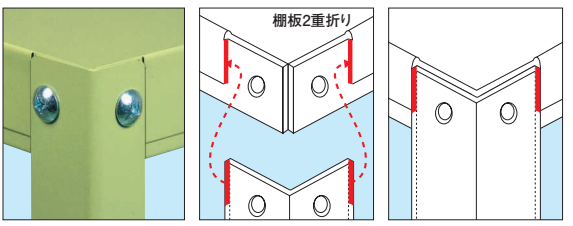

引出し代・均等耐荷重

217 (307) mm
←(268) [316]→

10 (10)kg
(20) (30)

引出し率%
65 (70)
<85> [80]

●棚板は皿型・フラット型変更可能!

皿型 フラット型

自由に組替え

タイプ	有効内寸法	胴板高さ	正面板高さ
SPSタイプ	261	85	94
SPMタイプ	308	85	94
SPEタイプ	311	85	94
SPFタイプ	451	85	94
SPYタイプ	513	63	96
SPWタイプ	419	69	88

突き合わせ方式による堅牢構造、横揺れ対応型ワゴン横揺れ強度大幅アップ(当社比 300%)

●棚板コーナー部は、サカエ独自の支柱側面突き合わせ型及び、2重折り構造の為、ぐらつきが無く、また、棚板の強度も強く、非常に堅牢です。

●一般タイプ

●サカエ突き合わせタイプ

横揺れ 改良

オプションパンチングパネル

●使用例

●適合機種: SPZ・SPY・SPYF・SPB
※奥行400タイプの天棚を皿型にして取付できます。