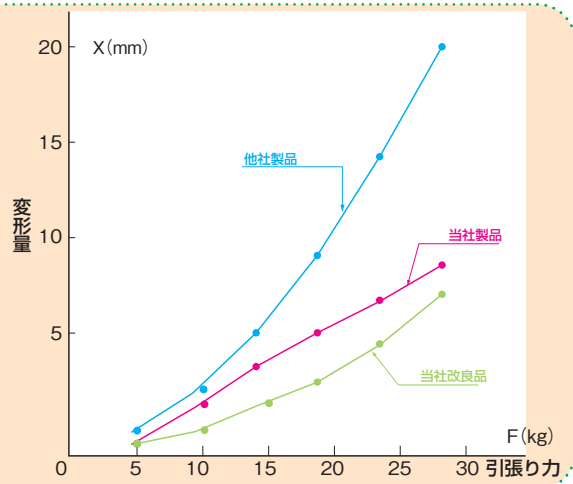

品番
525705 CV-OPD

ワゴン横揺れ比較テスト

テスト要項

600
400
50kg
50kg
50kg
W合計 150kg
F (バネ計り)
X
ストッパー

●棚板断面図

35

引張り力 F (kg)	変形量 X (mm)		
	他社製品	当社製品	当社改良品
5.0	0.9	0.5	0.5
10.0	2.5	2.0	1.0
15.0	5.0	3.8	2.0
20.0	9.0	5.0	3.0
25.0	14.0	6.8	4.6
30.0	20.0	8.4	7.0