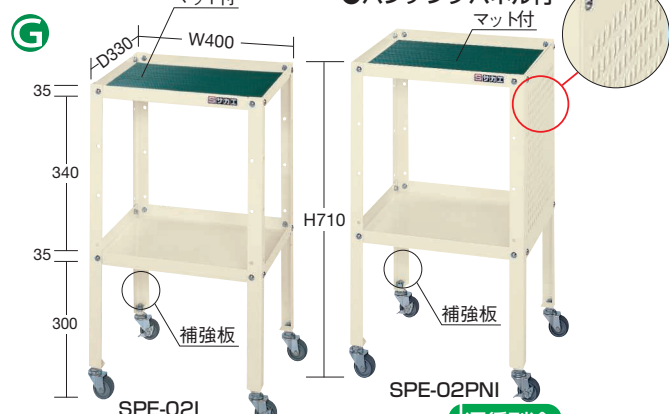

間口×奥行×高さ	カラー	品番	キャスター	質量
350×420×810mm	●	022135 SPM-04	50φ	12kg
	●	022165 SPM-04I	エラストマー車	

均等耐荷重 **100kg** **H810mm SPMタイプ (W350×D420mm)**

均等耐荷重 **100kg** **H880mm SPMタイプ (W350×D420mm)**

間口×奥行×高さ	カラー	品番	キャスター	質量
350×420×810mm	●	022136 SPM-11	50φ	15kg
	●	022166 SPM-11I	エラストマー車	

間口×奥行×高さ	カラー	品番	キャスター	質量
350×420×880mm	●	022129 SPM-03H	50φ	12kg
	●	022130 SPM-03HI	エラストマー車	

●引出し内寸法: W261×D308×H93mm (仕切不可) ●引出し均等耐荷重: 10kg

均等耐荷重 **50kg** **H600mm SPEタイプ (W400×D330mm)**

均等耐荷重 **50kg** **H710mm SPEタイプ (W400×D330mm)**