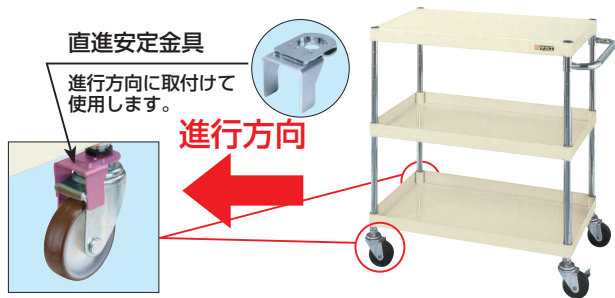

■スーパーワゴン関連

■スーパースペシャルワゴン関連

■スーパーキャストラック

直進安定金具 運賃別途 特許登録番号 第5369263号

直進性に優れます。移動の多い作業に最適。

●オプション直進安定金具

今お使いのワゴンに取付けてお使いいただけます。

直進安定金具 均等耐荷重まで載せても移動ラクラク！

軽々直進!!

安全

進行方向に金具を取付けると

※前側2輪に取付けます。

●オプション直進安定金具 後付け可能

注文前にキャスト金具の幅をご確認下さい。

※金具の色は説明用です。実際はメッキ色になります。

●スチールナット用 (支柱25.4φmm用)