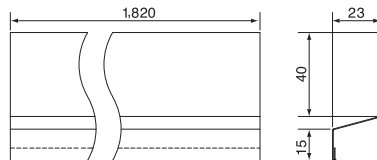

WMスリム中間水切り

WMスリム中間水切り

見付け15mmの中間水切りが新登場。

出幅	23mm				
品番	WSF-CS25-□□				
色型番	WT	SV	AG	CB	BK
色・柄	ホワイト・シルバー・アンバーグレー・シックブラウン・ブラック				
長さ	1,820mm				
材質	カラーGL鋼板*(厚さ:0.35mm) *JIS G3322				
梱包	20本/ケース				
正価	1,320円/本				

役物一覧

役物(別売品)

品名	出隅	入隅	ジョイントカバー	エンドキャップ	
品番	WSF-CS25SD-□□	WSF-CS25SI-□□	WSF-CS25JC-□□	WSF-CS25EC-□□	
色型番	WT SV AG CB BK	WT SV AG CB BK			
色・柄	ホワイト・シルバー・アンバーグレー・シックブラウン・ブラック				
材質	カラーGL鋼板*(厚さ:0.35mm) *JIS G3322				
梱包	5コ/ケース		20コ/ケース	5セット(左右各5個)/ケース	
正価	1,270円/コ E		450円/コ E	1,540円/セット E	

参考納まり図

注意

- ◎本製品は水平に450mm前後の間隔で、ステンレス釘にて取り付けてください。
- ◎役物は水切り本体に被せ、立ち上がり部分をステンレス釘で取り付けてください。
- ◎外装材(サイディングなど)の上端小口部へ必ずシーリング処理を施してください。
- ◎施工の際は、P19記載の注意書き、ホームページ記載の注意事項をご確認ください。