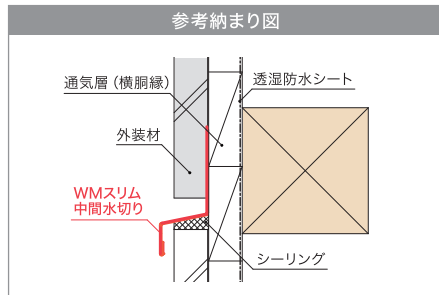

WMスリム中間水切り

WMスリム中間水切り

見付け15mmの中間水切りが新登場。

出幅	23mm				
品番	WSF-CS25-□□				
色型番	WT	SV	AG	CB	BK
色・柄	ホワイト・シルバー・アンバーグレー・シックブラウン・ブラック				
長さ	1,820mm				
材質	カラーGL鋼板*(厚さ:0.35mm) *JIS G3322				
梱包	20本/ケース				
正価	1,320円/本				

役物一覧

役物(別売品)

品名	出隅	入隅	ジョイントカバー	エンドキャップ	
品番	WSF-CS25SD-□□	WSF-CS25SI-□□	WSF-CS25JC-□□	WSF-CS25EC-□□	
色型番	WT SV AG CB BK	WT SV AG CB BK			
色・柄	ホワイト・シルバー・アンバーグレー・シックブラウン・ブラック				
材質	カラーGL鋼板*(厚さ:0.35mm) *JIS G3322				
梱包	5コ/ケース		20コ/ケース	5セット(左右各5個)/ケース	
正価	1,270円/コ E		450円/コ E	1,540円/セット E	

参考納まり図

注意

- ◎本製品は水平に450mm前後の間隔で、ステンレス釘にて取り付けてください。
- ◎役物は水切り本体に被せ、立ち上がり部分をステンレス釘で取り付けてください。
- ◎外装材(サイディングなど)の上端小口部へ必ずシーリング処理を施してください。
- ◎施工の際は、P19記載の注意書き、ホームページ記載の注意事項をご確認ください。