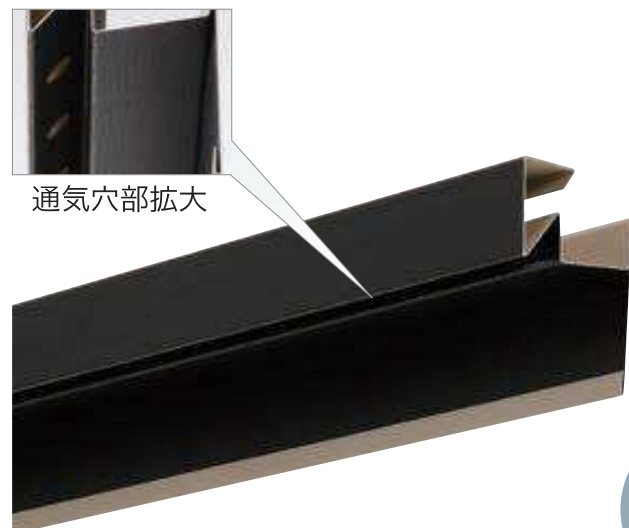

通気見切 (高耐食仕様 湿式外壁用)

外壁通気構法の出入り口に。湿式外壁に対応。

通気穴部拡大

高耐食仕様

品番	FVK-N21CF-L27-□□				
色型番	WT	SV	AG	CB	BK
色・柄	ホワイト・シルバー・アンバーグレー・シックブラウン・ブラック				
長さ	2,730mm				
材質	カラーGL鋼板*(高耐食仕様、厚さ:0.35mm) *JIS G3322				
梱包	12本/ケース				
正価	3,030円/本				

※有効換気面積:11cm²/m

役物(別売品)

品名	出隅	入隅	ジョイントカバー	エンドキャップ	
品番	FVK-N21CFSD-□□	FVK-N21CFSI-□□	FVK-N21CFJC-□□	FVK-N21CFEC-□□	
色型番	WT	SV	AG	CB	BK
色・柄	ホワイト・シルバー・アンバーグレー・シックブラウン・ブラック				
材質	カラーGL鋼板*(高耐食仕様、厚さ:0.35mm) *JIS G3322				
梱包	2コ/ケース		6コ/ケース	2セット(左右各2個)/ケース	
正価	1,690円/コ E		660円/コ E	2,310円/セット E	

役物一覧

出隅

入隅

ジョイントカバー

エンドキャップ
(1セット:左右各1個)