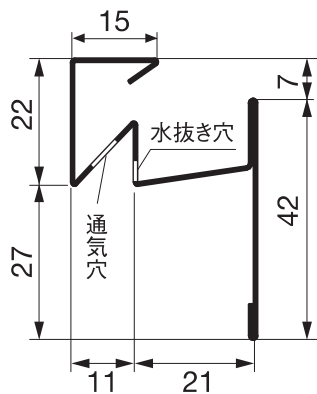

通気見切 (高耐食仕様 湿式外壁用)

外壁通気構法の出入り口に。湿式外壁に対応。

通気穴部拡大

高耐食仕様

品番	FVK-N21CF-L27-□□				
色型番	WT	SV	AG	CB	BK
色・柄	ホワイト・シルバー・アンバーグレー・シックブラウン・ブラック				
長さ	2,730mm				
材質	カラーGL鋼板*(高耐食仕様、厚さ:0.35mm) *JIS G3322				
梱包	12本/ケース				
正価	3,030円/本				

※有効換気面積:11cm²/m

役物(別売品)

品名	出隅	入隅	ジョイントカバー	エンドキャップ	
品番	FVK-N21CFSD-□□	FVK-N21CFSI-□□	FVK-N21CFJC-□□	FVK-N21CFEC-□□	
色型番	WT	SV	AG	CB	BK
色・柄	ホワイト・シルバー・アンバーグレー・シックブラウン・ブラック				
材質	カラーGL鋼板*(高耐食仕様、厚さ:0.35mm) *JIS G3322				
梱包	2コ/ケース		6コ/ケース	2セット(左右各2個)/ケース	
正価	1,690円/コ E		660円/コ E	2,310円/セット E	