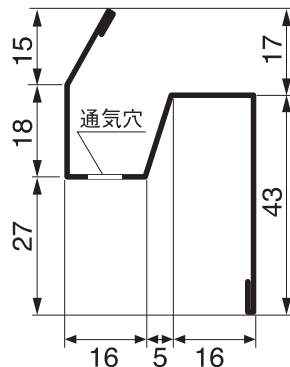

通気見切

外壁通気構法の出入り口に。

品番	FVK-415F-□□				
色型番	WT	SV	AG	CB	BK
色・柄	ホワイト・シルバー・アンバーグレー・シックブラウン・ブラック				
長さ	3,030mm				
材質	カラーGL鋼板*(厚さ:0.35mm) *JIS G3322				
梱包	12本/ケース				
正価	2,420円/本				

※有効換気面積:11cm²/m

役物(別売品)

品名	出隅	入隅	ジョイントカバー	エンドキャップ	
品番	FVK-415FSD-□□	FVK-415FSI-□□	FVK-415FJC-□□	FVK-415FEC-□□	
色型番	WT	SV	AG	CB	BK
色・柄	ホワイト・シルバー・アンバーグレー・シックブラウン・ブラック				
材質	カラーGL鋼板*(厚さ:0.35mm) *JIS G3322				
梱包	2コ/ケース		6コ/ケース	2セット(左右各2個)/ケース	
正価	1,650円/コ		610円/コ	2,180円/セット	

役物一覧

出隅

入隅

ジョイントカバー

エンドキャップ
(1セット:左右各1個)