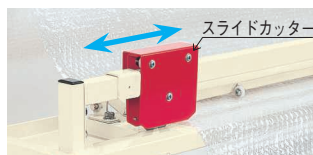

ロールスタンド

改RoHS
10物質対応

組立式

グリーン購入法
適合商品

ヨコ型

●軽量作業台とのセット使用例

KD-69FNI , RSY-1700

梱包材の最大サイズ
外径400φ迄 (パイプ芯内径26φ以上)
幅1440迄
パイプ耐荷重：25kg/本

●エアーマット巻カット

●段ボール巻カット

※梱包材は付属していません。

間口×奥行×高さ	品番	キャスター	質量
1700×727×1200mm	036272 RSY-1700	100φゴム車 (ストッパー付2個)	36kg

タテ型

タテでもヨコでも使えるようにグレードアップしました。

梱包材を所定の長さに出し
カッターでラクラク切断できます。

タテ・ヨコ
変更可能