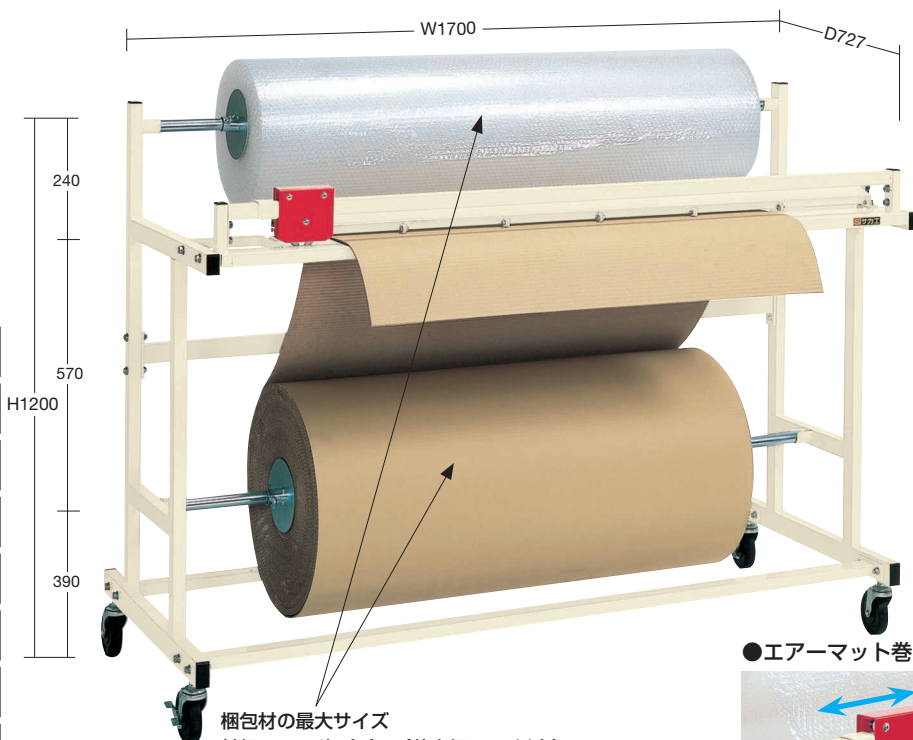

ロールスタンド

改RoHS
10物質対応

組立式

グリーン購入法
適合商品

ヨコ型

●軽量作業台とのセット使用例

KD-69FNI , RSY-1700

梱包材の最大サイズ
外径400φ迄 (パイプ芯内径26φ以上)
幅1440迄
パイプ耐荷重：25kg/本

●エアーマット巻カット

●段ボール巻カット

※梱包材は付属していません。

間口×奥行×高さ	品番	キャスター	質量
1700×727×1200mm	036272 RSY-1700	100φゴム車 (ストッパー付2個)	36kg

タテ型

タテでもヨコでも使えるようにグレードアップしました。

梱包材を所定の長さに出し
カッターでラクラク切断できます。

タテ・ヨコ
変更可能

梱包材の最大サイズ
外径450φ迄 (パイプ芯内径26φ以上)
幅1210迄
パイプ耐荷重：15kg

※梱包材は付属していません。

間口×高さ	品番	キャスター	質量
840×1530mm	036274 RST-1000N	100φゴム車 (ストッパー付3個)	22kg

- ハンドカー
特製四輪車
- 自在回転台車・
パレット台車
- ボード・
スクラップ台車
- サカエキャリー・
樹脂台車
- コンテナ台車・
伸縮式台車
- 板台車
- ドラム台車・
ドラムリフト
- ポンパ
キャリー
- リフター・
コロボール
- パレット・
ネステナー
- キャスター・
アジャスター
- スライダ
ボード
- コンベヤ
- シート
- バンド・
チェーン
- ベルト・
ロープ
- 梱包・運搬
関連商品