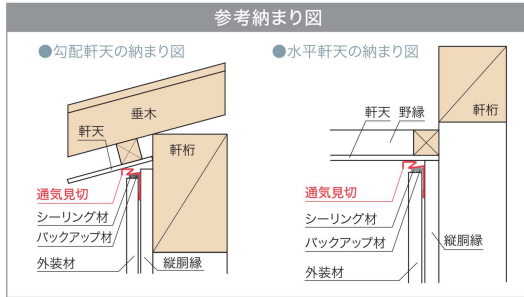

通気見切

WMスリム通気見切

意匠性の高さや外壁通気構法の出入り口としての性能を両立。

スリムな見付けと見えにくい換気孔でスマートな納まりを実現。

見付け幅わずか8mm! 存在を主張せず、外壁通気構法の出入り口として、効率よく湿気を排出します。

壁厚に合わせられる3種類のサイズをご用意。

18mmと21mm、26mmと3種類のサイズをラインアップ。壁厚に応じて使い分けられます。

オーバーハングとの見付けラインを揃えて、シャープな納まりに。

通気見切 役物一覧

左 右
エンドキャップ
(1セット:左右各1個)

単品発送時の運賃 E 3ケース以下(混合可)は、運賃が必要。

WMスリム通気見切(高耐食仕様)

外壁通気構法の出入り口に。オーバーハングと一体感のある納まり。

高耐食仕様

FVK-N0818F-L27(出幅18mm)

FVK-N0821F-L27(出幅21mm)

※有効換気面積:11cm²/m

注意

- ◎本製品は水平に450mm前後の間隔で、ステンレス釘にて取り付けてください。
- ◎本製品は屋根の妻側への使用は避けてください。
- ◎役物は本体に差し込んで、ステンレス釘で取り付けてください。
- ◎軒天材の小口部分はシーリング処理を施してください。
- ◎本製品ご使用の際には2次防水層である躯体側の防水措置も確実に行ってください。
- ◎施工の際は、P19記載の注意書き、ホームページ記載の注意事項をご確認ください。