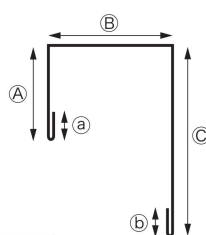

注意

◎本製品は受注生産品になります。

ご用命の際は最寄りの営業所へご連絡ください。

品番	XF-				
色型番	WT	SV	AG	CB	BK
色・柄	ホワイト・シルバー・アンバーグレー・シックブラウン・ブラック				
材質	カラーGL鋼板*(厚さ:0.35mm) *JIS G3322