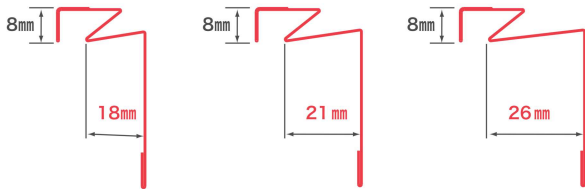

通気見切

WMスリム通気見切

意匠性の高さや外壁通気構法の出入り口としての性能を両立。

スリムな見付けと見えにくい換気孔でスマートな納まりを実現。

見付け幅わずか8mm! 存在を主張せず、外壁通気構法の出入り口として、効率よく湿気を排出します。

壁厚に合わせられる3種類のサイズをご用意。

18mmと21mm、26mmと3種類のサイズをラインアップ。壁厚に応じて使い分けられます。

オーバーハングとの見付けラインを揃えて、シャープな納まりに。

通気見切 役物一覧

左 右
エンドキャップ
(1セット:左右各1個)

単品発送時の運賃 E 3ケース以下(混合可)は、運賃が必要。

WMスリム通気見切(高耐食仕様)

外壁通気構法の出入り口に。オーバーハングと一体感のある納まり。

高耐食仕様

FVK-N0818F-L27(出幅18mm)

FVK-N0821F-L27(出幅21mm)

※有効換気面積:11cm²/m

注意

- ◎本製品は水平に450mm前後の間隔で、ステンレス釘にて取り付けてください。
- ◎本製品は屋根の妻側への使用は避けてください。
- ◎役物は本体に差し込んで、ステンレス釘で取り付けてください。
- ◎軒天材の小口部分はシーリング処理を施してください。
- ◎本製品ご使用の際には2次防水層である躯体側の防水措置も確実に行ってください。
- ◎施工の際は、P19記載の注意書き、ホームページ記載の注意事項をご確認ください。

- A : 20 ~ 40mm
- B : 18 ~ 75mm
- C : 20 ~ 80mm
- a・b : 0mm または 6mm (つぶし)

製品長さ : 1,000 ~ 3,030mm

※受注生産品につき、運賃を別途申し受けます。

●ご注文時の注意事項 品番の後に色型番をご記入ください。 記入例: FVK-N0818-L27-WT (ホワイトの場合)
※梱包ケースや伝票類の色表示は、従来通りカタカナ表記となります。予めご了承ください。