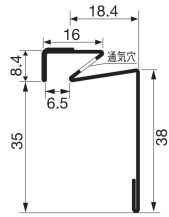

通気見切 役物一覧

左 右
エンドキャップ
(1セット:左右各1個)

単品発送時の運賃 E 3ケース以下(混合可)は、運賃が必要。

WMスリム通気見切(高耐食仕様)

外壁通気構法の出入り口に。オーバーハングと一体感のある納まり。

高耐食仕様

FVK-N0818F-L27(出幅18mm)

FVK-N0821F-L27(出幅21mm)

FVK-N0826F-L27(出幅26mm)

出幅	18mm	21mm	26mm
品番	FVK-N0818F-L27-□□	FVK-N0821F-L27-□□	FVK-N0826F-L27-□□
色型番	WT SV AG CB BK	WT SV AG CB BK	WT SV AG CB BK
色・柄	ホワイト・シルバー・アンバーグレー・シックブラウン・ブラック		
長さ	2,730mm		
材質	カラーGL鋼板*(高耐食仕様、厚さ:0.35mm) *JIS G3322		
梱包	12本/ケース		
正価	3,030円/本	3,150円/本	3,300円/本

※有効換気面積:11cm²/m

注意

- ◎本製品は水平に450mm前後の間隔で、ステンレス釘にて取り付けてください。
- ◎本製品は屋根の妻側への使用は避けてください。
- ◎役物は本体に差し込んで、ステンレス釘で取り付けてください。
- ◎軒天材の小口部分はシーリング処理を施してください。
- ◎本製品ご使用の際には2次防水層である躯体側の防水措置も確実に行ってください。
- ◎施工の際は、P19記載の注意書き、ホームページ記載の注意事項をご確認ください。

- A : 20 ~ 40mm
- B : 18 ~ 75mm
- C : 20 ~ 80mm
- a・b : 0mm または 6mm (つぶし)

製品長さ : 1,000 ~ 3,030mm

※受注生産品につき、運賃を別途申し受けます。

●ご注文時の注意事項 品番の後に色型番をご記入ください。 記入例: FVK-N0818-L27-WT (ホワイトの場合)
※梱包ケースや伝票類の色表示は、従来通りカタカナ表記となります。予めご了承ください。