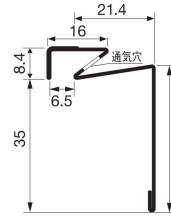

通気見切 役物一覧

左 右
エンドキャップ
(1セット:左右各1個)

単品発送時の運賃 E 3ケース以下(混合可)は、運賃が必要。

WMスリム通気見切(高耐食仕様)

外壁通気構法の出入り口に。オーバーハングと一体感のある納まり。

高耐食仕様

FVK-N0818F-L27(出幅18mm)

FVK-N0821F-L27(出幅21mm)

FVK-N0826F-L27(出幅26mm)

出幅	18mm	21mm	26mm
品番	FVK-N0818F-L27-□□	FVK-N0821F-L27-□□	FVK-N0826F-L27-□□
色型番	WT SV AG CB BK	WT SV AG CB BK	WT SV AG CB BK
色・柄	ホワイト・シルバー・アンバーグレー・シックブラウン・ブラック		
長さ	2,730mm		
材質	カラーGL鋼板*(高耐食仕様、厚さ:0.35mm) *JIS G3322		
梱包	12本/ケース		
正価	3,030円/本	3,150円/本	3,300円/本

※有効換気面積:11cm²/m

注意

- ◎本製品は水平に450mm前後の間隔で、ステンレス釘にて取り付けてください。
- ◎本製品は屋根の妻側への使用は避けてください。
- ◎役物は本体に差し込んで、ステンレス釘で取り付けてください。
- ◎軒天材の小口部分はシーリング処理を施してください。
- ◎本製品ご使用の際には2次防水層である躯体側の防水措置も確実に行ってください。
- ◎施工の際は、P19記載の注意書き、ホームページ記載の注意事項をご確認ください。

- A : 20 ~ 40mm
- B : 18 ~ 75mm
- C : 20 ~ 80mm
- a・b : 0mm または 6mm (つぶし)

製品長さ : 1,000 ~ 3,030mm

※受注生産品につき、運賃を別途申し受けます。

●ご注文時の注意事項 品番の後に色型番をご記入ください。 記入例: FVK-N0818-L27-WT (ホワイトの場合)
※梱包ケースや伝票類の色表示は、従来通りカタカナ表記となります。予めご了承ください。