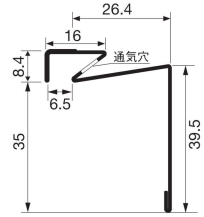

通気見切 役物一覧

左 右
エンドキャップ
(1セット:左右各1個)

単品発送時の運賃 E 3ケース以下(混合可)は、運賃が必要。

WMスリム通気見切(高耐食仕様)

外壁通気構法の出入り口に。オーバーハングと一体感のある納まり。

高耐食仕様

FVK-N0818F-L27(出幅18mm)

FVK-N0821F-L27(出幅21mm)

FVK-N0826F-L27(出幅26mm)

出幅	18mm	21mm	26mm
品番	FVK-N0818F-L27-□□	FVK-N0821F-L27-□□	FVK-N0826F-L27-□□
色型番	WT SV AG CB BK	WT SV AG CB BK	WT SV AG CB BK
色・柄	ホワイト・シルバー・アンバーグレー・シックブラウン・ブラック		
長さ	2,730mm		
材質	カラーGL鋼板*(高耐食仕様、厚さ:0.35mm) *JIS G3322		
梱包	12本/ケース		
正価	3,030円/本	3,150円/本	3,300円/本

※有効換気面積:11cm²/m

注意

- ◎本製品は水平に450mm前後の間隔で、ステンレス釘にて取り付けてください。
- ◎本製品は屋根の妻側への使用は避けてください。
- ◎役物は本体に差し込んで、ステンレス釘で取り付けてください。
- ◎軒天材の小口部分はシーリング処理を施してください。
- ◎本製品ご使用の際には2次防水層である躯体側の防水措置も確実に行ってください。
- ◎施工の際は、P19記載の注意書き、ホームページ記載の注意事項をご確認ください。

- A : 20 ~ 40mm
- B : 18 ~ 75mm
- C : 20 ~ 80mm
- a・b : 0mm または 6mm (つぶし)

製品長さ : 1,000 ~ 3,030mm

※受注生産品につき、運賃を別途申し受けます。

●ご注文時の注意事項 品番の後に色型番をご記入ください。 記入例: FVK-N0818-L27-WT (ホワイトの場合)
※梱包ケースや伝票類の色表示は、従来通りカタカナ表記となります。予めご了承ください。