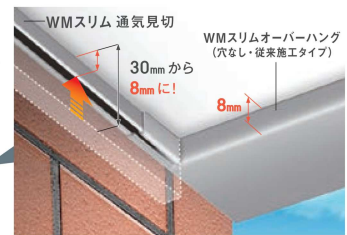

他の換気材と一体感を保つ、豊富なカラーバリエーション。

オーバーハング・水切り・軒天換気材と同じく、5色のカラーバリエーションをご用意。外壁全体の統一感も確保できます。

WT
ホワイト

SV
シルバー

AG
アンバーグレー

CB
シックブラウン

BK
ブラック