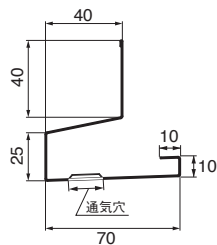

単品発送時の運賃 **E** 3ケース以下(混合可)は、運賃が必要。

オーバーハング (ALC外壁対応タイプ)

40mmの出幅でALCなどの壁厚に対応。

Jotoキソパッキング工法の換気スリット部分へは使用しないでください。

品番	HKF-4070-30-□□				
色型番	WT	SV	AG	CB	BK
色・柄	ホワイト・シルバー・アンバーグレー・シックブラウン・ブラック				
長さ	3,000mm				
材質	カラーGL鋼板*(厚さ:0.35mm) *JIS G3322				
梱包	4本/ケース				
正価	3,630円/本				

※有効換気面積:88cm²/m

役物一覧

出隅

入隅

ジョイントカバー

エンドキャップ
(1セット:左右各1個)

役物(別売品)

品名	出隅	入隅	ジョイントカバー	エンドキャップ
品番	HKF-4070SD-□□	HKF-4070SI-□□	HKF-4070JC-□□	HKF-4070EC-□□
色型番	WT SV AG CB BK			
色・柄	ホワイト・シルバー・アンバーグレー・シックブラウン・ブラック			
材質	カラーGL鋼板*(厚さ:0.35mm) *JIS G3322			
梱包	2コ/ケース		6コ/ケース	2セット(左右各2個)/ケース
正価	1,450円/コ E		610円/コ E	1,820円/セット E