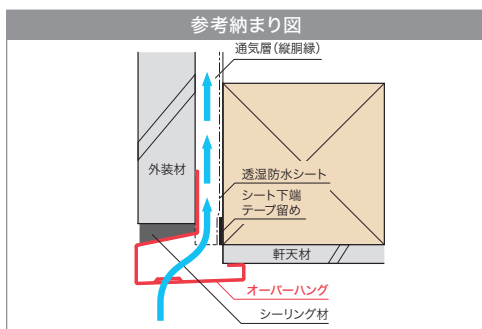

※有効換気面積:88cm²/m

役物一覧

出隅

入隅

ジョイントカバー

エンドキャップ
(1セット:左右各1個)

役物(別売品)

品名	出隅	入隅	ジョイントカバー	エンドキャップ
品番	HKF-4070SD-□□	HKF-4070SI-□□	HKF-4070JC-□□	HKF-4070EC-□□
色型番	WT SV AG CB BK			
色・柄	ホワイト・シルバー・アンバーグレー・シックブラウン・ブラック			
材質	カラーGL鋼板*(厚さ:0.35mm) *JIS G3322			
梱包	2コ/ケース		6コ/ケース	2セット(左右各2個)/ケース
正価	1,450円/コ E		610円/コ E	1,820円/セット E

⚠ 注意

- ◎Jotoキソパッキング工法の換気スリット部分へは使用しないでください。
- ◎本製品は水平に450mm前後の間隔で、ステンレス釘にて取り付けてください。
- ◎役物は本体に差し込んで、ステンレス釘で取り付けてください。
- ◎透湿防水シートの下端は、防水テープ等にて確実に留め付けてください。
- ◎施工の際は、P19記載の注意書き、ホームページ記載の注意事項をご確認ください。

オーバーハング
(ALC外壁対応タイプ)