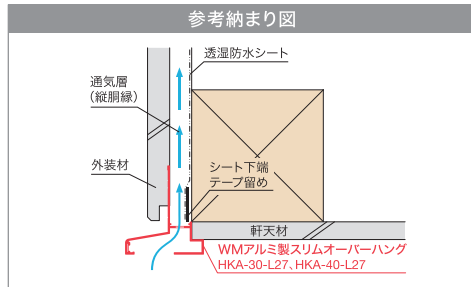

参考納まり図

本製品の本体・出隅・入隅の接続はジョイントカバーもしくはジョイント金具を使用します。接続に関する補足は、(P.045)をご参照ください。

注意

- ◎Jotoキノパッキング工法の換気スリット部分へは使用しないでください。
- ◎本製品は水平に450mm前後の間隔で、ステンレス釘にて取り付けてください。
- ◎本製品の本体・出隅・入隅の接続は、ジョイントカバーもしくはジョイント金具を使用します。ジョイントカバーとジョイント金具は併用されないようご注意ください。
- ◎透湿防水シートの下端は、防水テープ等にて確実に留め付けてください。
- ◎施工の際は、P19記載の注意書き、ホームページ記載の注意事項をご確認いただき、施工説明書に従って施工してください。

●ご注文時の注意事項 品番の後に色型番をご記入ください。 記入例:HKA-30-L27-**SW** (シルキーホワイトの場合)

ご注文数量によっては、運賃を別途申し受ける場合がございます。

※梱包ケースや伝票類の色表示は、従来通りカタカナ表記となります。予めご了承ください。