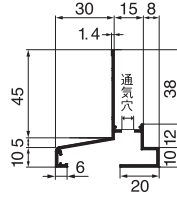

単品発送時の運賃 E 3ケース以下(混合可)は、運賃が必要。

WMアルミ製  
スリムオーバーハング  
(穴ありタイプ)

# WMアルミ製スリムオーバーハング(穴ありタイプ)

見付け幅10mmのスッキリタイプ。

Jotoキノパッキング工法の換気スリット部分へは使用しないでください。

HKA-30-L27(出幅30mm)

HKA-40-L27(出幅40mm)

出幅	30mm				40mm			
品番	HKA-30-L27-□□				HKA-40-L27-□□			
色型番	SW	SC	FB	BK				
色・柄	シルキーホワイト・ステンカラー・ファッションブラウン・ブラック							
長さ	2,730mm							
材質	アルミニウム(厚さ:1.2mm)							
梱包	4本/ケース							
正価	6,290円/本				6,650円/本			