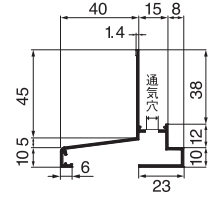

# WMアルミ製スリムオーバーハング(穴ありタイプ)

見付け幅10mmのスッキリタイプ。

Jotoキノパッキング工法の換気スリット部分へは使用しないでください。

HKA-30-L27(出幅30mm)

HKA-40-L27(出幅40mm)

出幅	30mm				40mm			
品番	HKA-30-L27-□□				HKA-40-L27-□□			
色型番	SW	SC	FB	BK				
色・柄	シルキーホワイト・ステンカラー・ファッションブラウン・ブラック							
長さ	2,730mm							
材質	アルミニウム(厚さ:1.2mm)							
梱包	4本/ケース							
正価	6,290円/本				6,650円/本			

※有効換気面積:11cm<sup>2</sup>/m