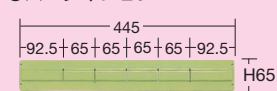

●パーティション

品番
532001 W-SP