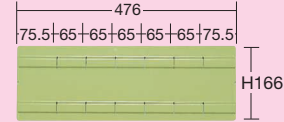

品番	質量
530233 W-4N	29kg

- 引出し内寸法: W371×D436×H86mm
- パーティション: 各段1枚付
- デバイダー: 各段2枚付

Wキャビネットオプションパーツ

G グリーン購入法 対応商品

運賃別途

※キャビネットと同時注文の場合、運賃はかかりません。

引出し代・均等耐荷重

●浅引出し (W-3N、W-4N)

●パーティション

品番
532001 W-SP

●深引出し (W-3N)

●パーティション

品番
530237 W-LPN

●デバイダー

品番
530238 W-SDN

●デバイダー