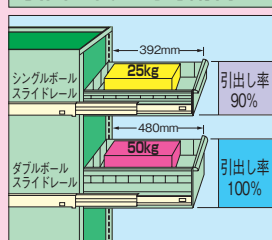

引出し均等耐荷重 **25kg**

品番	質量
530230 W-0N	15kg

- ロッカー内寸法: W380×D540×H400mm
- 中棚: 1枚付 (30mmピッチで段替え可能)

品番	質量
530232 W-3N	26kg

- 引出し内寸法 (浅): W371×D436×H86mm
- 引出し内寸法 (深): W369×D467×H187mm
- パーティション: 各段1枚付
- デバイダー: 各段2枚付

品番	質量
530233 W-4N	29kg

- 引出し内寸法: W371×D436×H86mm
- パーティション: 各段1枚付
- デバイダー: 各段2枚付

Wキャビネットオプションパーツ

G グリーン購入法 対応商品

運賃別途

※キャビネットと同時注文の場合、運賃はかかりません。

引出し代・均等耐荷重

●浅引出し (W-3N、W-4N)

●パーティション

品番
532001 W-SP

●深引出し (W-3N)

●パーティション

品番
530237 W-LPN

●デバイダー

品番
530238 W-SDN

●デバイダー