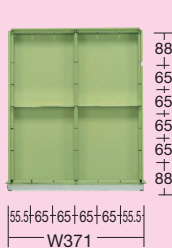

引出し均等耐荷重 **25kg**

品番	質量
530230 W-0N	15kg

- ロッカー内寸法: W380×D540×H400mm
- 中棚: 1枚付 (30mmピッチで段替え可能)

品番	質量
530232 W-3N	26kg

- 引出し内寸法 (浅): W371×D436×H86mm
- 引出し内寸法 (深): W369×D467×H187mm
- パーティション: 各段1枚付
- デバイダー: 各段2枚付

品番	質量
530233 W-4N	29kg

- 引出し内寸法: W371×D436×H86mm
- パーティション: 各段1枚付
- デバイダー: 各段2枚付

Wキャビネットオプションパーツ

G グリーン購入法 対応商品

運賃別途

※キャビネットと同時注文の場合、運賃はかかりません。

引出し代・均等耐荷重

●浅引出し (W-3N、W-4N)

●パーティション

品番
532001 W-SP

●深引出し (W-3N)

●パーティション

品番
530237 W-LPN

●デバイダー

品番
530238 W-SDN

●デバイダー