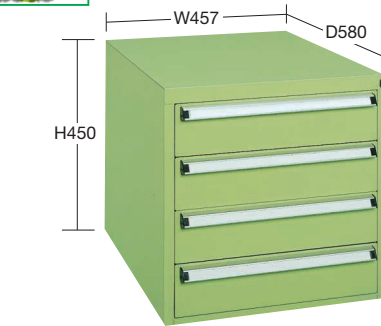

引出し均等耐荷重 **25kg**

品番	質量
530230 W-0N	15kg

- ロッカー内寸法: W380×D540×H400mm
- 中棚: 1枚付 (30mmピッチで段替え可能)

品番	質量
530232 W-3N	26kg

- 引出し内寸法 (浅): W371×D436×H86mm
- 引出し内寸法 (深): W369×D467×H187mm
- パーティション: 各段1枚付
- デバイダー: 各段2枚付