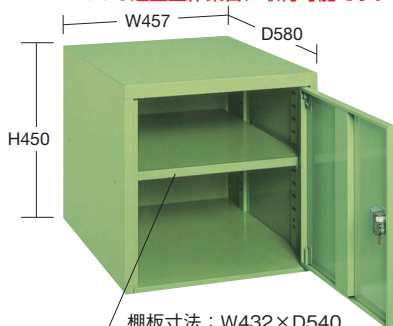

Wキャビネット **カギ付**

ボールスライドレール採用

W-3N、W-4Nの引出しに採用

●P247~250の超重量作業台に取付可能です。

均等耐荷重 **30kg**