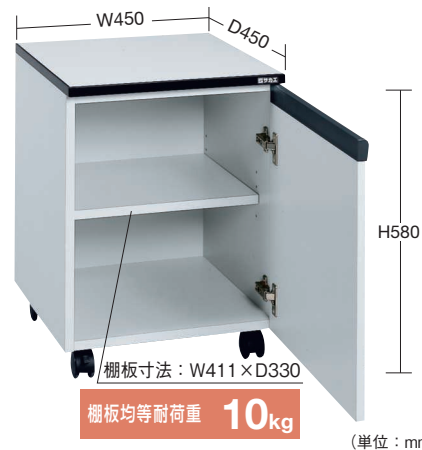

G グリーン購入法 適合商品 **完成品**

均等耐荷重 **30kg** 木製オプションキャビネットワゴン

●本体：メラミン仕上げ化粧ボード

引出し耐荷重 (安全荷重) **10(4)kg**

間口×奥行×高さ	品番	質量
450×450×580	101275 LA-3	24kg

- 引出し内寸法 (浅): W362×D379×H123mm
- キャスター: 50φ双輪 (ナイロン車)

間口×奥行×高さ	品番	質量
450×450×580	101276 LB-2	23kg

- 引出し内寸法 (浅): W362×D379×H123mm
- 引出し内寸法 (深): W362×D379×H288mm
- キャスター: 50φ双輪 (ナイロン車)
- 深引出し: 転倒防止キャスター付

間口×奥行×高さ	品番	質量
450×450×580	101277 LC-0	20kg

- ロッカー内寸法: W410×D405×H475mm
- 中棚: 1枚付 (30mmピッチで調整可能)
- キャスター: 50φ双輪 (ナイロン車)

引出し均等耐荷重 **25kg**

品番	質量
530230 W-0N	15kg

- ロッカー内寸法: W380×D540×H400mm
- 中棚: 1枚付 (30mmピッチで段替え可能)

品番	質量
530232 W-3N	26kg

- 引出し内寸法 (浅): W371×D436×H86mm
- 引出し内寸法 (深): W369×D467×H187mm
- パーティション: 各段1枚付
- デバイダー: 各段2枚付