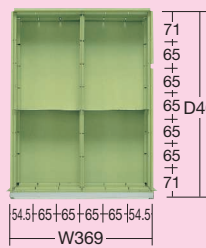

引出し均等耐荷重 **25kg**

品番	質量
530230 W-0N	15kg

- ロッカー内寸法: W380×D540×H400mm
- 中棚: 1枚付 (30mmピッチで段替え可能)

品番	質量
530232 W-3N	26kg

- 引出し内寸法 (浅): W371×D436×H86mm
- 引出し内寸法 (深): W369×D467×H187mm
- パーティション: 各段1枚付
- デバイダー: 各段2枚付

品番	質量
530233 W-4N	29kg

- 引出し内寸法: W371×D436×H86mm
- パーティション: 各段1枚付
- デバイダー: 各段2枚付

Wキャビネットオプションパーツ

G グリーン購入法 対応商品

運賃別途

※キャビネットと同時注文の場合、運賃はかかりません。

引出し代・均等耐荷重

●浅引出し (W-3N、W-4N)

●パーティション

品番
532001 W-SP

●深引出し (W-3N)

●パーティション

品番
530237 W-LPN

●デバイダー

品番
530238 W-SDN

●デバイダー