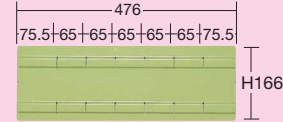

●デバイダー

品番
530238 W-SDN

●深引出し (W-3N)

●デバイダー

●パーティション

品番
530237 W-LPN

品番
530239 W-LDN

※安全荷重とは無負荷の引出し等可動部を1段最大に引出しその前端に集中荷重をかけた際、転倒しない重さとなります。(通常は均等に荷重をおかけ下さい)  
 ※キャスターは、ストッパー付2個