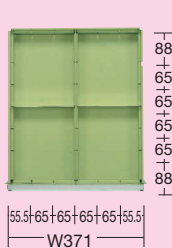

●浅引出し (W-3N、W-4N)