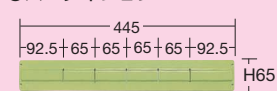

●Wキャビネットオプションパーツ

G グリーン購入法 対応商品

運賃別途

※キャビネットと同時注文の場合、運賃はかかりません。

引出し代・均等耐荷重

●浅引出し (W-3N、W-4N)

●パーティション

品番
532001 W-SP