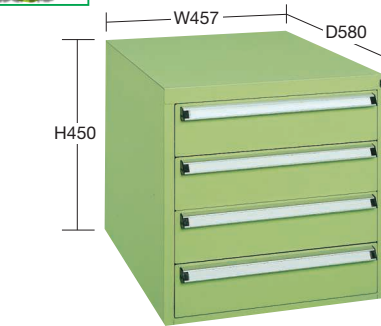

引出し均等耐荷重 **25kg**

品番	質量
530230 W-0N	15kg

- ●ロッカー内寸法: W380×D540×H400mm
- ●中棚: 1枚付 (30mmピッチで段替え可能)

品番	質量
530232 W-3N	26kg

- ●引出し内寸法 (浅): W371×D436×H86mm
- ●引出し内寸法 (深): W369×D467×H187mm
- ●パーティション: 各段1枚付
- ●デバイダー: 各段2枚付

品番	質量
530233 W-4N	29kg

- ●引出し内寸法: W371×D436×H86mm
- ●パーティション: 各段1枚付
- ●デバイダー: 各段2枚付

●Wキャビネットオプションパーツ

G グリーン購入法 対応商品

運賃別途

※キャビネットと同時注文の場合、運賃はかかりません。