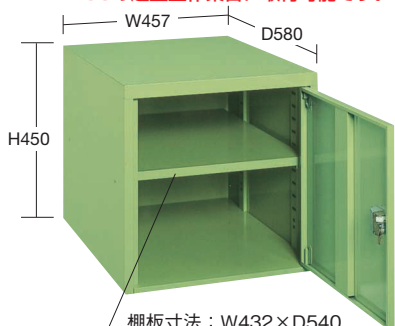

Wキャビネット **カギ付** ボールスライドレール採用 W-3N、W-4Nの引出しに採用

●P247~250の超重量作業台に取付可能です。

均等耐荷重 **30kg**