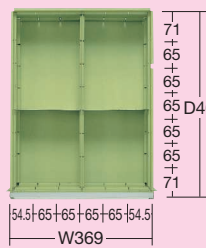

●深引出し (W-3N)