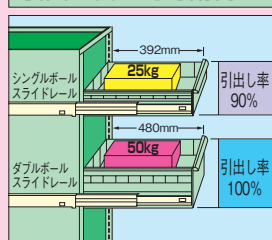

- ロッカー内寸法: W380×D540×H400mm
- 中棚: 1枚付 (30mmピッチで段替え可能)

品番	質量
530232 W-3N	26kg

- 引出し内寸法 (浅): W371×D436×H86mm
- 引出し内寸法 (深): W369×D467×H187mm
- パーティション: 各段1枚付
- デバイダー: 各段2枚付

品番	質量
530233 W-4N	29kg

- 引出し内寸法: W371×D436×H86mm
- パーティション: 各段1枚付
- デバイダー: 各段2枚付

●Wキャビネットオプションパーツ

G グリーン購入法 対応商品

運賃別途

※キャビネットと同時注文の場合、運賃はかかりません。

引出し代・均等耐荷重

●浅引出し (W-3N、W-4N)

●パーティション

品番
532001 W-SP