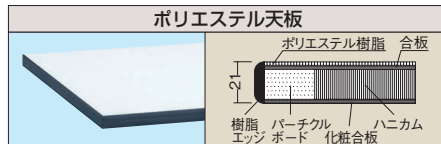

軽量作業台KKタイプ キャビネットワゴン付

350 kg

改正RoHS
10物質対応

- グリーン購入法適合商品
- 粉体塗装
- 角パイプ
- 組立式

高さ(座り作業用)
↓ H740mm

※当社作業台の均等耐荷重表示は安全率20%を見ております。

本体は角パイプ(構造用鋼管)を使用しているため非常に堅牢でしかもホコリが溜まりません。

●本体色：ダークグレー(半ツヤ)