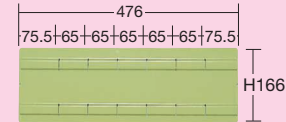

●パーティション

品番
530237 W-LPN

●デバイダー

品番
530238 W-SDN

●デバイダー

品番
530239 W-LDN

※安全荷重とは無負荷の引出し等可動部を1段最大に引出しその前端に集中荷重をかけた際、転倒しない重さとなります。(通常は均等に荷重をおかけ下さい)
※キャスターは、ストッパー付2個