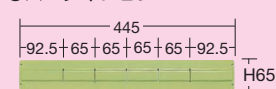

Wキャビネットオプションパーツ

グリーン購入法対応商品

運賃別途

※キャビネットと同時注文の場合、運賃はかかりません。

引出し代・均等耐荷重

●浅引出し (W-3N、W-4N)

●パーティション

品番
532001 W-SP