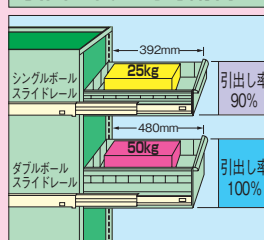

引出し代・均等耐荷重