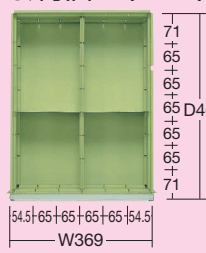

●深引出し (W-3N)