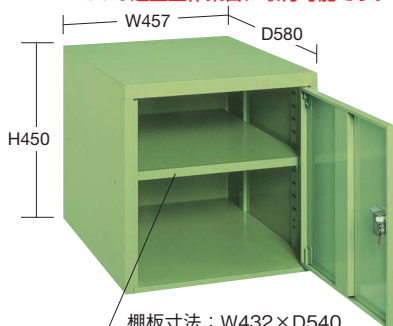

Wキャビネット カギ付 ボールスライドレール採用 W-3N、W-4Nの引出しに採用

●P247~250の超重量作業台に取付可能です。

均等耐荷重 30kg