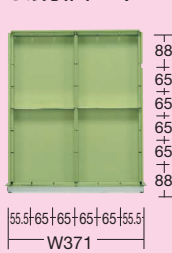

●浅引出し (W-3N、W-4N)