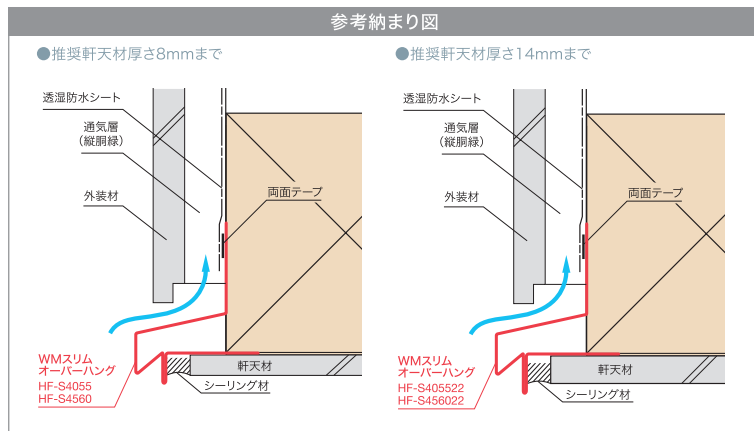

注意

- ◎Jotoキノパッキング工法の換気スリット部分へは使用しないでください。
- ◎本製品は水平に450mm前後の間隔で、ステンレス釘にて取り付けてください。
- ◎役物は本体に差し込んで、ステンレス釘で取り付けてください。
- ◎軒天材の小口部分はシーリング処理を施してください。
- ◎透湿防水シートの下端は、本体に付いている両面テープで確実に留め付けてください。
- ◎施工の際は、P19記載の注意書き、ホームページ記載の注意事項をご確認ください。

●ご注文時の注意事項 品番の後に色型番をご記入ください。 記入例: HF-S4055-WT (ホワイトの場合)
*梱包ケースや伝票類の色表示は、従来通りカタカナ表記となります。予めご了承ください。

ご注文数量によっては、運賃を別途申し受ける場合がございます。

WMスリムオーバーハング (穴なし・軒天材後張りタイプ)

GAISO

水切り

オーバーハング

通気見切

目地ジョイナー

笠木換気材

その他

防水役物

軒天換気材

防火認定品

軒天換気材

非防火

基礎

キノパッキング

シリーズ

基礎断熱工法部材

基礎工事部材

束シリーズ

内装建材

抗菌樹脂枠

床下点検口・

収納庫

天井点検口

壁点検口

換気用ガラリ

ニッチ収納

防震吊木

見切

エクステリア

ステップ

リフォーム

リフォーム

運賃のお知らせ

インデックス