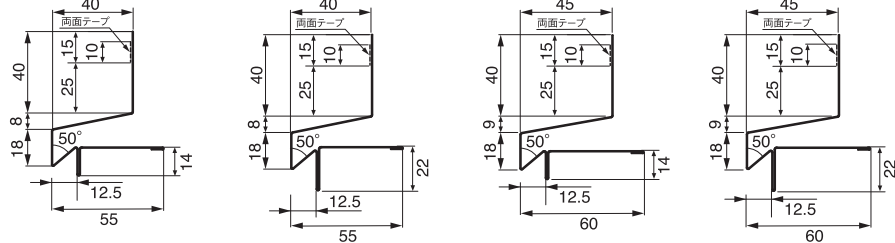

HF-S4055 (出幅40mm) HF-S405522 (出幅40mm) HF-S4560 (出幅45mm) HF-S456022 (出幅45mm)

出幅	40mm			45mm		
品番	HF-S4055-□□	HF-S405522-□□		HF-S4560-□□	HF-S456022-□□	
色型番	WT	SV	AG	CB	BK	
色柄	ホワイト・シルバー・アンパングレー・シックブラウン・ブラック					
長さ	3,030mm					
材質	カラーGL鋼板*(厚さ:0.35mm) *JIS G3322					
梱包	4本/ケース					
正価	3,740円/本	3,960円/本		3,870円/本	4,130円/本	
推奨軒天材厚さ	8mmまで	14mmまで		8mmまで	14mmまで	

*推奨軒天材厚さとはシーリング処理が容易なる推奨の組み合わせです。それぞれ軒天材と取り合う板金の下がり寸法が異なります。

役物(別売品) HF-S4055対応

品名	出隅	入隅	ジョイントカバー	エンドキャップ	
品番	HF-S4055SD-□□	HF-S4055SI-□□	HF-S4055JC-□□	HF-S4055EC-□□	
色型番	WT	SV	AG	CB	BK
色柄	ホワイト・シルバー・アンパングレー・シックブラウン・ブラック				
材質	カラーGL鋼板*(厚さ:0.35mm) *JIS G3322				
梱包	2コ/ケース	6コ/ケース	左右2セット/ケース		
正価	1,570円/コ E		660円/コ E	1,940円/セット E	

役物(別売品) HF-S405522対応

品名	出隅	入隅	ジョイントカバー	エンドキャップ	
品番	HF-S405522SD-□□	HF-S405522SI-□□	HF-S405522JC-□□	HF-S405522EC-□□	
色型番	WT	SV	AG	CB	BK
色柄	ホワイト・シルバー・アンパングレー・シックブラウン・ブラック				
材質	カラーGL鋼板*(厚さ:0.35mm) *JIS G3322				
梱包	2コ/ケース	6コ/ケース	左右2セット/ケース		
正価	1,710円/コ E		700円/コ E	2,040円/セット E	

役物(別売品) HF-S4560対応

品名	出隅	入隅	ジョイントカバー	エンドキャップ	
品番	HF-S4560SD-□□	HF-S4560SI-□□	HF-S4560JC-□□	HF-S4560EC-□□	
色型番	WT	SV	AG	CB	BK
色柄	ホワイト・シルバー・アンパングレー・シックブラウン・ブラック				
材質	カラーGL鋼板*(厚さ:0.35mm) *JIS G3322				
梱包	2コ/ケース	6コ/ケース	左右2セット/ケース		
正価	1,650円/コ E		730円/コ E	1,940円/セット E	

役物(別売品) HF-S456022対応

品名	出隅	入隅	ジョイントカバー	エンドキャップ	
品番	HF-S456022SD-□□	HF-S456022SI-□□	HF-S456022JC-□□	HF-S456022EC-□□	
色型番	WT	SV	AG	CB	BK
色柄	ホワイト・シルバー・アンパングレー・シックブラウン・ブラック				
材質	カラーGL鋼板*(厚さ:0.35mm) *JIS G3322				
梱包	2コ/ケース	6コ/ケース	左右2セット/ケース		
正価	1,760円/コ E		770円/コ E	2,040円/セット E