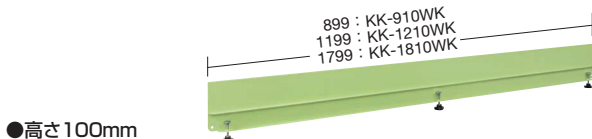

●高さ100mm

適合作業台	品番
W 900mm用	533135 KK-910WK
W1200mm用	533136 KK-1210WK
W1800mm用	533137 KK-1810WK