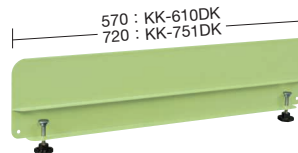

●高さ50mm

| 適合作業台 | 品番(グリーン) | 品番(アイボリー) |
|----------|-------------------------|--------------------------|
| W 900mm用 | 533071 KK-900WK | 533076 KK-900WKI |
| W1200mm用 | 533072 KK-1200WK | 533077 KK-1200WKI |
| W1500mm用 | 533073 KK-1500WK | 533078 KK-1500WKI |
| W1800mm用 | 533074 KK-1800WK | 533079 KK-1800WKI |

●奥行用 (左右2個セット)

●高さ50mm

| 適合作業台 | 品番(グリーン) | 品番(アイボリー) |
|---------|------------------------|-------------------------|
| D600mm用 | 533081 KK-600DK | 533086 KK-600DKI |
| D750mm用 | 533082 KK-750DK | 533087 KK-750DKI |

●左右2個セット ※奥行900サイズには間口用KK-900WK(I)が取付可能です。

●高さ100mm

| 適合作業台 | 品番 |
|----------|-------------------------|
| W 900mm用 | 533135 KK-910WK |
| W1200mm用 | 533136 KK-1210WK |
| W1800mm用 | 533137 KK-1810WK |

●高さ100mm