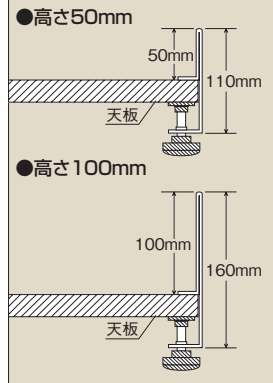

作業台用 オプション

コボレ止め | 運賃別途

小物等が天板から落下するのを防ぎます。

適合作業台 全ての作業台に取付けできます。

取付けは天板に差し込んで、ノブで締めるだけの簡単取付け。

●取付可能板厚：42mm迄

コボレ止め断面図 (板厚：1.2mm)

●間口用

●高さ50mm

| 適合作業台 | 品番(グリーン) | 品番(アイボリー) |
|----------|-------------------------|--------------------------|
| W 900mm用 | 533071 KK-900WK | 533076 KK-900WKI |
| W1200mm用 | 533072 KK-1200WK | 533077 KK-1200WKI |
| W1500mm用 | 533073 KK-1500WK | 533078 KK-1500WKI |
| W1800mm用 | 533074 KK-1800WK | 533079 KK-1800WKI |

●奥行用 (左右2個セット)

●高さ50mm

| 適合作業台 | 品番(グリーン) | 品番(アイボリー) |
|---------|------------------------|-------------------------|
| D600mm用 | 533081 KK-600DK | 533086 KK-600DKI |
| D750mm用 | 533082 KK-750DK | 533087 KK-750DKI |