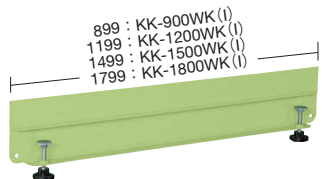

作業台用 オプション

コボレ止め | 運賃別途

小物等が天板から落下するのを防ぎます。

適合作業台 全ての作業台に取付けできます。

取付けは天板に差し込んで、ノブで締めるだけの簡単取付け。

●取付可能板厚：42mm迄

コボレ止め断面図 (板厚：1.2mm)

●間口用

●高さ50mm

| 適合作業台 | 品番(グリーン) | 品番(アイボリー) |
|----------|-------------------------|--------------------------|
| W 900mm用 | 533071 KK-900WK | 533076 KK-900WKI |
| W1200mm用 | 533072 KK-1200WK | 533077 KK-1200WKI |
| W1500mm用 | 533073 KK-1500WK | 533078 KK-1500WKI |
| W1800mm用 | 533074 KK-1800WK | 533079 KK-1800WKI |

●奥行用 (左右2個セット)

●高さ50mm

| 適合作業台 | 品番(グリーン) | 品番(アイボリー) |
|---------|------------------------|-------------------------|
| D600mm用 | 533081 KK-600DK | 533086 KK-600DKI |
| D750mm用 | 533082 KK-750DK | 533087 KK-750DKI |

●左右2個セット ※奥行900サイズには間口用KK-900WK(I)が取付可能です。

●高さ100mm

| 適合作業台 | 品番 |
|----------|-------------------------|
| W 900mm用 | 533135 KK-910WK |
| W1200mm用 | 533136 KK-1210WK |
| W1800mm用 | 533137 KK-1810WK |

●高さ100mm