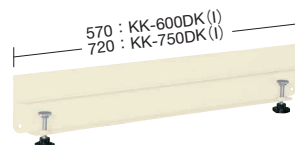

●奥行用 (左右2個セット)

●高さ50mm

適合作業台	品番(グリーン)	品番(アイボリー)
D600mm用	533081 KK-600DK	533086 KK-600DKI
D750mm用	533082 KK-750DK	533087 KK-750DKI

●左右2個セット ※奥行900サイズには間口用KK-900WK(I)が取付可能です。