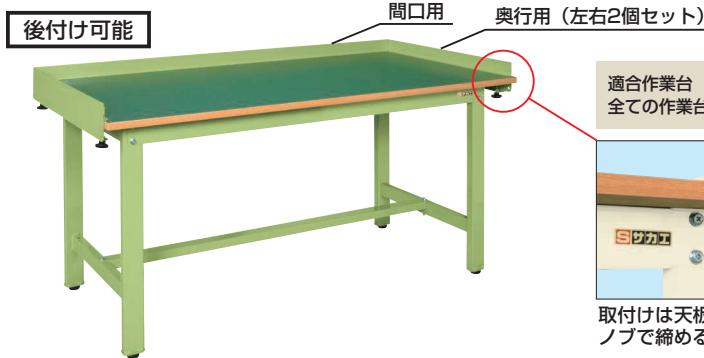

作業台用 オプション

コボレ止め | 運賃別途

小物等が天板から落下するのを防ぎます。

適合作業台 全ての作業台に取付けできます。

取付けは天板に差し込んで、ノブで締めるだけの簡単取付け。

●取付可能板厚：42mm迄

コボレ止め断面図 (板厚：1.2mm)

●間口用

●高さ50mm

| 適合作業台 | 品番(グリーン) | 品番(アイボリー) |
|----------|-------------------------|--------------------------|
| W 900mm用 | 533071 KK-900WK | 533076 KK-900WKI |
| W1200mm用 | 533072 KK-1200WK | 533077 KK-1200WKI |
| W1500mm用 | 533073 KK-1500WK | 533078 KK-1500WKI |
| W1800mm用 | 533074 KK-1800WK | 533079 KK-1800WKI |

●奥行用 (左右2個セット)

●高さ50mm

| 適合作業台 | 品番(グリーン) | 品番(アイボリー) |
|---------|------------------------|-------------------------|
| D600mm用 | 533081 KK-600DK | 533086 KK-600DKI |
| D750mm用 | 533082 KK-750DK | 533087 KK-750DKI |

| 適合作業台 | 品番 |
|---------|------------------------|
| D600mm用 | 533140 KK-610DK |
| D750mm用 | 533141 KK-751DK |

●左右2個セット ※奥行900サイズには間口用KK-910WKが取付可能です。

作業台用パネル ●組立式 ●粉体塗装

●スチールパネル仕様

特長

●研削・切断加工による粉塵の飛散防止や作業者との仕切りに最適です。