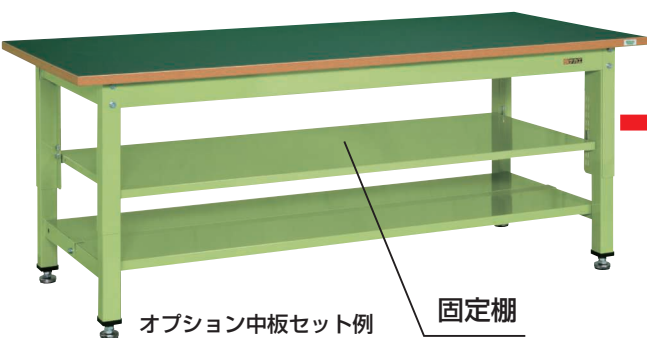

適合作業台

KK・KH・KD・TKK (8、9)・SKK・SKD・CS・KTD

(3方パネル付及び全面引出しタイプ)には取付けできません。

25mmピッチで段替え可能です。
有効寸法 (最小133mm~最大308mm)

●グリーン

●アイボリー

●パールホワイト

適合作業台サイズ	○品番(グリーン)	○品番(アイボリー)
W 900×D600mm用	533019 KK-0960K◆	533029 KK-0960KI◆
W 900×D750mm用	533020 KK-0975K◆	533030 KK-0975KI◆
W1200×D750mm用	533021 KK-1275K	533031 KK-1275KI
W1500×D750mm用	533022 KK-1575K	533032 KK-1575KI
W1800×D750mm用	533023 KK-1875K	533033 KK-1875KI
W1800×D900mm用	533024 KK-1890K	533034 KK-1890KI

○品番(パールホワイト)
533172 KK-0960KLW
533173 KK-0975KLW
533177 KK-1275KLW
533181 KK-1575KLW
533185 KK-1875KLW
533186 KK-1890KLW

●棚取付アタッチメント4個付

●中量用

後付け可能

均等耐荷重

50kg

●棚取付アタッチメント

適合作業台

KT・KV・CB・KTG・KVD・TKT

25mmピッチで段替え可能です。
有効寸法 (最小128mm~最大303mm)

●グリーン

●アイボリー

適合作業台サイズ	○品番(グリーン)	○品番(アイボリー)
W 900×D600mm用	533057 KT-0960K◆	533064 KT-0960KI◆
W 900×D750mm用	533058 KT-0975K◆	533065 KT-0975KI◆
W1200×D750mm用	533059 KT-1275K◆	533066 KT-1275KI◆
W1500×D750mm用	533060 KT-1575K◆	533067 KT-1575KI◆
W1800×D750mm用	533061 KT-1875K◆	533068 KT-1875KI◆
W1800×D900mm用	533062 KT-1890K◆	533069 KT-1890KI◆