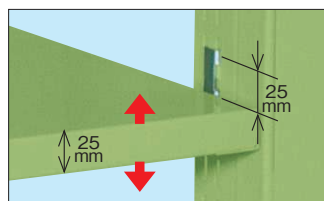

適合作業台

KK・KH・KD・TKK (8、9)・SKK・SKD・CS・KTD

(3方パネル付及び全面引出しタイプ)には取付けできません。

25mmピッチで段替え可能です。
有効寸法 (最小133mm~最大308mm)

●グリーン

●アイボリー

●パールホワイト

適合作業台サイズ	○品番(グリーン)	○品番(アイボリー)
W 900×D600mm用	533019 KK-0960K◆	533029 KK-0960KI◆
W 900×D750mm用	533020 KK-0975K◆	533030 KK-0975KI◆
W1200×D750mm用	533021 KK-1275K	533031 KK-1275KI
W1500×D750mm用	533022 KK-1575K	533032 KK-1575KI
W1800×D750mm用	533023 KK-1875K	533033 KK-1875KI
W1800×D900mm用	533024 KK-1890K	533034 KK-1890KI