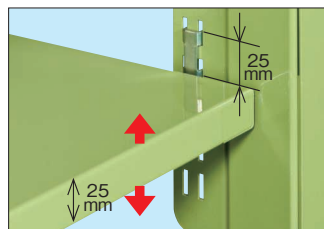

KT・KV・CB・KTG・KVD・TKT

25mmピッチで段替え可能です。
有効寸法 (最小128mm~最大303mm)

●グリーン

●アイボリー

適合作業台サイズ	○品番(グリーン)	○品番(アイボリー)
W 900×D600mm用	533057 KT-0960K◆	533064 KT-0960KI◆
W 900×D750mm用	533058 KT-0975K◆	533065 KT-0975KI◆
W1200×D750mm用	533059 KT-1275K◆	533066 KT-1275KI◆
W1500×D750mm用	533060 KT-1575K◆	533067 KT-1575KI◆
W1800×D750mm用	533061 KT-1875K◆	533068 KT-1875KI◆
W1800×D900mm用	533062 KT-1890K◆	533069 KT-1890KI◆