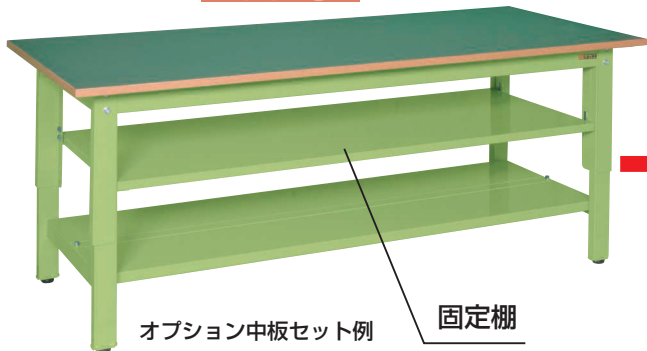

作業台用 オプション **NEW** (◆印のみ)

中棚固定タイプ

作業台の収納力をさらにアップさせます。

●軽量用

後付け可能

均等耐荷重

50kg

●棚取付アタッチメント

適合作業台

KK・KH・KD・TKK (8、9)・SKK・SKD・CS・KTD

(3方パネル付及び全面引出しタイプ)には取付けできません。

25mmピッチで段替え可能です。
有効寸法 (最小133mm~最大308mm)

●グリーン

●アイボリー

●パールホワイト

適合作業台サイズ	○品番(グリーン)	○品番(アイボリー)
W 900×D600mm用	533019 KK-0960K◆	533029 KK-0960KI◆
W 900×D750mm用	533020 KK-0975K◆	533030 KK-0975KI◆
W1200×D750mm用	533021 KK-1275K	533031 KK-1275KI
W1500×D750mm用	533022 KK-1575K	533032 KK-1575KI
W1800×D750mm用	533023 KK-1875K	533033 KK-1875KI
W1800×D900mm用	533024 KK-1890K	533034 KK-1890KI