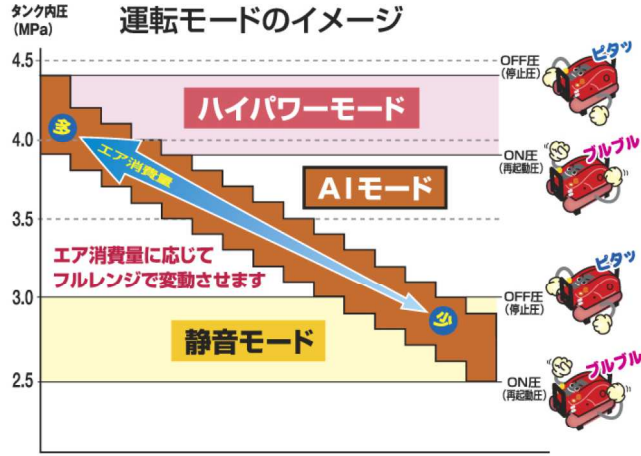

3つの運転モード

ハイパワーモード ON圧約3.9MPa OFF圧約4.4MPa 吐出量 従来機比**12%アップ!**

※従来機AK-1270Eのハイパワーモードとの比較

モータの回転数を上昇させ、吐出量従来機比12%アップの**90ℓ(2.5MPa時)**を実現!
最初から大量にエアを使いたい作業におすすめします。

AIモード ON圧約2.5~3.9MPa OFF圧約2.9~4.4MPa **自動制御運転(PAT.P)**

「無駄の無い運転」で「作業に最適なエア量」を溜める!
低圧から最高圧までフルレンジで自動切替!

AIモードは
エアを必要としない時にはタンク内圧を下げ、必要な時にはタンク内圧を上げます。作業に応じて再起動圧(ON圧)と停止圧(OFF圧)を自動で変動させます。
運転時間や消費電力を削減し、コンプに負担をかけない高耐久につながるモードです。

静音モード ON圧約2.5MPa OFF圧約3.0MPa **クラスNo.1の静音 55dBを実現!**

特に運転音を気にする早朝・夜間・休日やリフォーム作業におすすめします。

※エアコンプ「静音モード」において、2017年12月 当社調べ

静音の秘密

「静音」の秘密は「振動を抑える」ことにある!

- ●「高トルク共振低減モータ」搭載
  低回転化と回転時の共振を低減します。
- ●「ベクトル制御」搭載
  従来機よりモータをせみ細かく滑らかに回転させ、振動や音の発生を、より低減します。
- ●「両側バランス」配置
  クランク運動の振動を低減します。
- ●モーターフローティング機構
  モータとタンクの中間をクッションで浮かせ、振動の伝わりを抑えます。

クッションが効いて動かたよ!!

多彩なモード

●点検LED
運転時間が約1,000時間になると点灯します。

●自己診断モード
(電源ボタン3秒長押し)
圧縮運転が正常かどうか自己診断する機能。

●ブレーカー落ち軽減モード(PAT.P)
(モード切替ボタン3秒長押し)
多数の工具を使用しブレーカー落ちが発生しやすい状況の時に、機械の運転を制御しブレーカー落ちを軽減します。

●いっぴくタイマアラーム(ボタン短押し)
休憩時間や昼休みなど、コンプを動かしたくない時に一定時間運転を停止させます。設定時間経過後は、電源を自動でONにさせアラームが鳴り、作業開始をお知らせします。

●防犯アラーム(PAT.P)
【電源抜いたらアラーム】(ボタン3秒長押し)
作業中、本体の電源プラグが抜ける、抜かれた時、またブレーカーが落ちた時にアラームでお知らせします。

●いっぴくタイマアラーム(ボタン短押し)
休憩時間や昼休みなど、コンプを動かしたくない時に一定時間運転を停止させます。設定時間経過後は、電源を自動でONにさせアラームが鳴り、作業開始をお知らせします。

15分単位の4段階で設定できます。

※タンクの脱着はできません