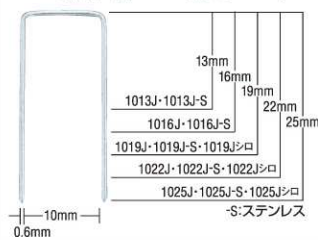

月～金曜日(祝日・当社指定休日を除く)

【ナンバーディスプレイ】を利用していただきます。

連絡内容は、サービス向上のため録音させていただきます。

4Jステープル JIS

HA-25/4J 使用ステープル

(線材:幅1.2mm×厚さ:0.6mm)

-S:ステンレス

10Jステープル JIS

HA-25/10J 使用ステープル

(線材:幅1.2mm×厚さ:0.6mm)

-S:ステンレス

商品名	JIS規格品		商品品番	一箱入数	一箱価格	一梱包入数	一梱包価格
	L	K					
413J	-	●	MS94150	5,000本	¥ 910+税	30箱	¥ 27,300+税
413Jシロ	-	●	MS94156	5,000本	¥1,230+税	30箱	¥ 36,900+税
413J-S	-	●	MS94154	5,000本	¥6,240+税	5箱×6	¥187,200+税
416J	-	●	MS94170	5,000本	¥1,060+税	5箱×4	¥ 21,200+税
416Jシロ	-	●	MS94172	5,000本	¥1,380+税	5箱×4	¥ 27,600+税
416J-S	-	●	MS94173	5,000本	¥6,630+税	5箱×4	¥132,600+税
419J	-	●	MS94190	5,000本	¥1,220+税	5箱×4	¥ 24,400+税
419Jシロ	-	●	MS94192	5,000本	¥1,460+税	5箱×4	¥ 29,200+税
419J-S	-	●	MS94194	5,000本	¥7,380+税	5箱×4	¥147,600+税
419J-Sシロ	-	●	MS94196	5,000本	¥7,770+税	5箱×4	¥155,400+税
422J	-	●	MS94250	5,000本	¥1,380+税	5箱×3	¥ 20,700+税
422Jシロ	-	●	MS94252	5,000本	¥1,620+税	5箱×3	¥ 24,300+税
422J-S	-	●	MS94253	5,000本	¥8,580+税	5箱×3	¥128,700+税
422J-Sシロ	-	●	MS94254	5,000本	¥8,970+税	5箱×3	¥134,550+税
425J	-	●	MS94134	5,000本	¥1,510+税	5箱×3	¥ 22,650+税
425Jシロ	-	●	MS94210	5,000本	¥1,750+税	5箱×3	¥ 26,250+税
425J-S	-	●	MS94220	5,000本	¥9,440+税	5箱×3	¥141,600+税
425J-Sシロ	-	●	MS94221	5,000本	¥9,830+税	5箱×3	¥147,450+税