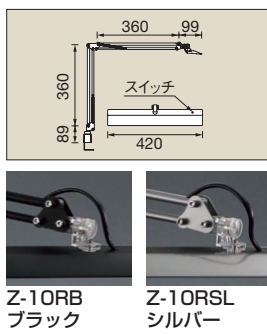

ワークライトのご案内

●スタンドタイプのワークライトの取り扱いもございます。詳細はP1509をご参照下さい。

山田照明 (株)

品番	ランプ	質量	規定出荷数
050242 Z-10R	LED11.9W	1.4kg	5個

●カラー：W.ホワイト、B.ブラック、SL.シルバー ●消費電力：11.9W
●六角レンチ、ACアダプター付属 ●取付可能厚：45mmまで
●適合ランプ：LED11.9W（白熱灯150W相当） 色温度5000K Ra90

品番	ランプ	質量	規定出荷数
050216 Z-1000	LED6.5W	0.8kg	5個

●カラー：W.ホワイト、B.ブラック ●消費電力：6.5W
●Z-A9クランプ付属 ●取付可能厚：55mmまで
●適合ランプ：LED6.5W（昼白色相当） 色温度5000K Ra90高演色モデル