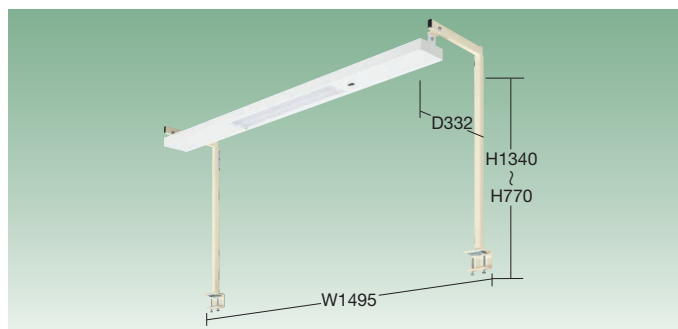

ワークライト (LEDライト)

組立式 G グリーン購入対応商品

今お使いの作業台に簡単取付け。
高さ770~1340mmの範囲で任意の高さに調整可能!!

- 特長**
- 細かい手作業にも適した明るさで、目にやさしく疲れにくい。
 - 省電力。
 - 取付可能天板 板厚：40mm迄
 - 間口1800mmの作業台（38mmサカエリウム天板を除く）には間口900mm用ワークライトが2個取付けできます。

●アーム付 間口900mm用

※スチール天板奥行600サイズには取付けできません。
※38mmサカエリウム天板W900タイプには取付けできません。

間口×奥行×高さ	品番	仕様	質量	LED
895×332×770~1340	050101 SL-090	LED	9kg	20型相当×2灯

●消費電力：18W ●コード長さ：3m ●電源電圧：100V

●アーム付 間口1200mm用

※スチール天板奥行600サイズには取付けできません。
※38mmサカエリウム天板W1200タイプには取付けできません。

間口×奥行×高さ	品番	仕様	質量	LED
1195×332×770~1340	050102 SL-012	LED	10kg	20型相当×2灯

●消費電力：18W ●コード長さ：3m ●電源電圧：100V

●アーム付 間口1500mm用

※スチール天板奥行600サイズには取付けできません。
※38mmサカエリウム天板W1500タイプには取付けできません。

間口×奥行×高さ	品番	仕様	質量	LED
1495×332×770~1340	050103 SL-015	LED	11kg	20型相当×2灯

●消費電力：18W ●コード長さ：3m ●電源電圧：100V

- 軽量 SELタイプ
- 軽量 KSタイプ
- 改正RoHS
- 軽量 CKタイプ
- 軽量 KKタイプ
- 中量 CSタイプ
- カブセ天板仕様
- 中量 KTタイプ
- 大型
- 高さ調整 TKタイプ
- 高さ調整 TCKタイプ
- 高さ調整 一人用タイプ
- 昇降・傾斜・移動
- 重量 KWタイプ
- ペダル昇降・ハンドル昇降
- オプション
- 六角形・一人用
- セルワーク
- ラインシステム
- ニューマークII
- 折りたたみ式
- 専用
- 回転台
- 足踏台・チェアー
- 別作