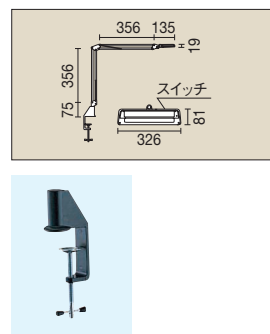

ワークライトのご案内

●スタンドタイプのワークライトの取り扱いもございます。詳細はP1509をご参照下さい。

山田照明 (株)

品番	ランプ	質量	規定出荷数
050242 Z-10R	LED11.9W	1.4kg	5個

●カラー：W.ホワイト、B.ブラック、SL.シルバー ●消費電力：11.9W
●六角レンチ、ACアダプター付属 ●取付可能厚：45mmまで
●適合ランプ：LED11.9W（白熱灯150W相当） 色温度5000K Ra90

品番	ランプ	質量	規定出荷数
050216 Z-1000	LED6.5W	0.8kg	5個

●カラー：W.ホワイト、B.ブラック ●消費電力：6.5W
●Z-A9クランプ付属 ●取付可能厚：55mmまで
●適合ランプ：LED6.5W（昼白色相当） 色温度5000K Ra90高演色モデル