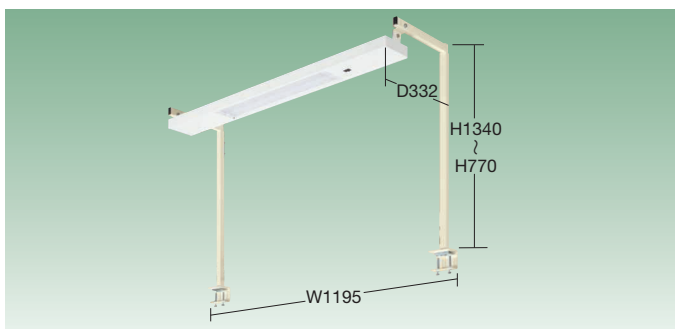

ワークライト (LEDライト)

組立式 G グリーン購入対応商品

今お使いの作業台に簡単取付け。
高さ770~1340mmの範囲で任意の高さに調整可能!!

- 特長**
- 細かい手作業にも適した明るさで、目にやさしく疲れにくい。
 - 省電力。
 - 取付可能天板 板厚：40mm迄
 - 間口1800mmの作業台（38mmサカエリウム天板を除く）には間口900mm用ワークライトが2個取付けできます。

●アーム付 間口900mm用

※スチール天板奥行600サイズには取付けできません。
※38mmサカエリウム天板W900タイプには取付けできません。

間口×奥行×高さ	品番	仕様	質量	LED
895×332×770~1340	050101 SL-090	LED	9kg	20型相当×2灯

●消費電力：18W ●コード長さ：3m ●電源電圧：100V

●アーム付 間口1200mm用

※スチール天板奥行600サイズには取付けできません。
※38mmサカエリウム天板W1200タイプには取付けできません。

間口×奥行×高さ	品番	仕様	質量	LED
1195×332×770~1340	050102 SL-012	LED	10kg	20型相当×2灯

●消費電力：18W ●コード長さ：3m ●電源電圧：100V

●アーム付 間口1500mm用

※スチール天板奥行600サイズには取付けできません。
※38mmサカエリウム天板W1500タイプには取付けできません。

間口×奥行×高さ	品番	仕様	質量	LED
1495×332×770~1340	050103 SL-015	LED	11kg	20型相当×2灯

●消費電力：18W ●コード長さ：3m ●電源電圧：100V

- 軽量 SELタイプ
- 軽量 KSタイプ
- 改正RoHS
- 軽量 CKタイプ
- 軽量 KKタイプ
- 中量 CSタイプ
- カブセ天板仕様
- 中量 KTタイプ
- 大型
- 高さ調整 TKタイプ
- 高さ調整 TCKタイプ
- 高さ調整 一人用タイプ
- 昇降・傾斜・移動
- 重量 KWタイプ
- ペダル昇降・ハンドル昇降
- オプション
- 六角形・一人用
- セルワーク
- ラインシステム
- ニューマークII
- 折りたたみ式
- 専用
- 回転台
- 足踏台・チェアー
- 別作