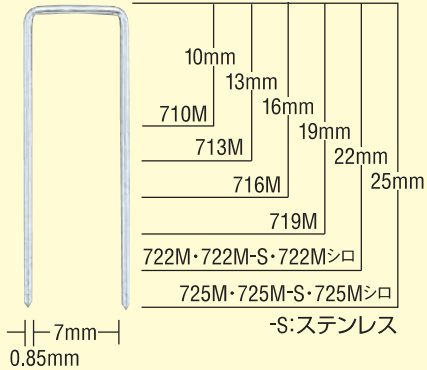

の地色は充電式タッカ

の地色は高圧釘打機

の地色は常圧釘打機

7Mステープル JIS

(線径:幅1.25mm×厚さ:0.85mm)

商品名	JIS規格品		商品品番	一箱入数	一箱価格	一梱包入数	一梱包価格	HA-R25/ 7M-G HA-R25/725M	TA-225/ 7M
	L	K							
710M	-	-	MS95430	2,000本	¥ 820 (税込 ¥902)	50箱	¥41,000 (税込¥45,100)		
713M	-	●	MS95450	2,000本	¥ 840 (税込 ¥924)	30箱	¥25,200 (税込¥27,720)	●	●
716M	-	●	MS95470	2,000本	¥ 880 (税込 ¥968)	20箱	¥17,600 (税込¥45,100)	●	●
719M	●	●	MS95490	2,000本	¥ 960 (税込¥1,056)	20箱	¥19,200 (税込¥21,120)	●	●
722M	●	●	MS95500	2,000本	¥1,040 (税込¥1,144)	20箱	¥20,800 (税込¥22,880)	●	●
722M シロ	●	●	MS95503	2,000本	¥1,350 (税込¥1,485)	20箱	¥27,000 (税込¥29,700)	●	●
722M-S			MS95505	2,000本	¥ 6,40 (税込 ¥704)	5箱×4	¥128,000 (税込¥140,800)	●	●
725M	●	●	MS95510	2,000本	¥1,100 (税込¥1,210)	20箱	¥22,000 (税込¥24,200)	●	●
725M シロ	●	●	MS95512	2,000本	¥1,410 (税込¥1,551)	20箱	¥28,200 (税込¥31,020)	●	●
725M-S			MS95515	2,000本	¥6,860 (税込¥7,546)	5箱×4	¥137,200 (税込¥150,920)	●	●