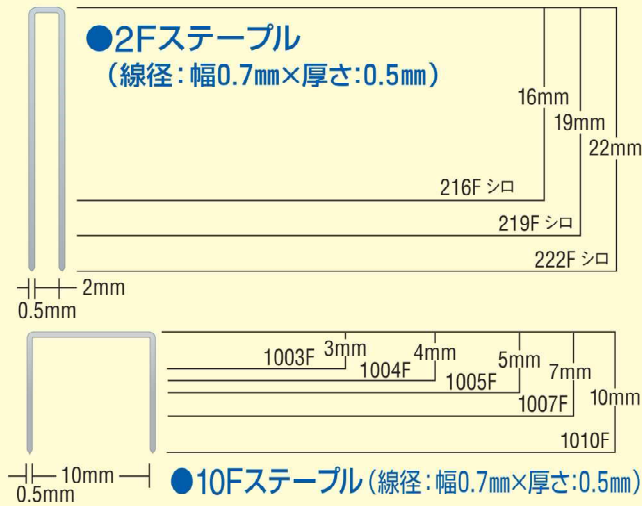

の地色は高圧釘打機

の地色は常圧釘打機

F線ステープル

商品名	商品品番	一箱入数	一箱価格	一梱包入数	一梱包価格	TA-20FP/ 222F キューオン	TA-20A/ 1005F	TA-20A/ 1010F
216F シロ ◆	MS94302	5,100本	¥1,350 (税込¥1,485)	20箱	¥27,000 (税込¥29,700)	●		
219F シロ	MS94301	5,100本	¥1,430 (税込¥1,573)	20箱	¥28,600 (税込¥31,460)	●		
222F シロ ◆	MS94303	5,100本	¥1,590 (税込¥1,749)	20箱	¥31,800 (税込¥34,980)	●		
1003F	MS92215	4,800本	¥ 600 (税込¥ 660)	10箱×10	¥60,000 (税込¥66,000)		●	
1004F	MS92225	4,800本	¥ 600 (税込¥ 660)	10箱×10	¥60,000 (税込¥66,000)		●	
1005F	MS92236	4,800本	¥ 600 (税込¥ 660)	10箱×10	¥60,000 (税込¥66,000)		●	
1007F	MS92255	4,800本	¥ 700 (税込¥ 770)	10箱× 6	¥42,000 (税込¥46,200)			●
1010F	MS92275	4,800本	¥ 830 (税込¥ 913)	10箱× 5	¥41,500 (税込¥45,650)			●

◆印のステープルは受注生産となります。(2020年10月時点での受注生産品です)