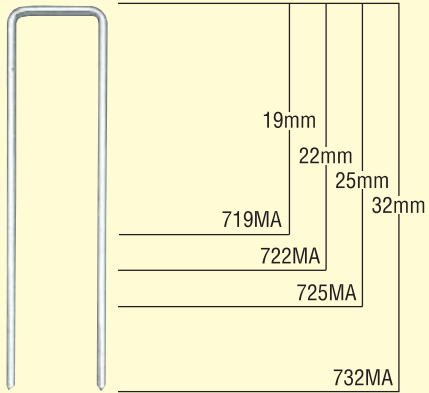

7MAステープル JIS

7mm
1.05mm (線径:幅1.25mm×厚さ:1.05mm)

の地色は充電式タッカ

の地色は高圧釘打機

の地色は常圧釘打機

商品名	JIS規格品		商品品番	一箱入数	一箱価格	一梱包入数	一梱包価格	★ TA-52/ 732MA	
	L	K							
719MA		●	MS95607	2,000本	¥1,000 (税込¥1,100)	20箱	¥20,000 (税込¥22,000)		
722MA		●	MS95611	2,000本	¥1,030 (税込¥1,133)	20箱	¥20,600 (税込¥22,660)	●	
725MA		●	MS95621	2,000本	¥1,100 (税込¥1,210)	20箱	¥22,000 (税込¥24,200)	●	
732MA		●	MS95631	2,000本	¥1,650 (税込¥1,815)	10箱	¥16,500 (税込¥18,150)	●	