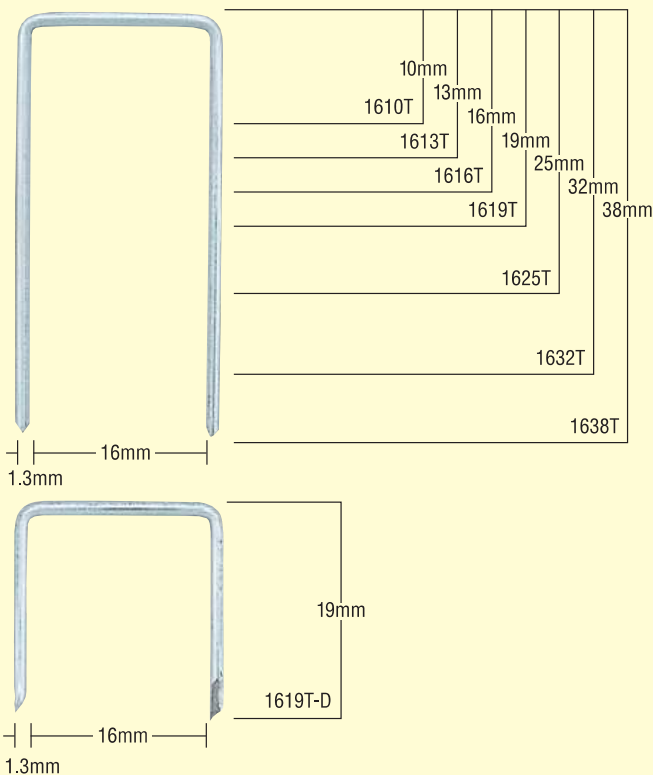

9Tステープル JIS

16Tステープル JIS

(線径:幅1.63mm×厚さ:1.3mm)

商品名	JIS規格品		商品品番	一箱入数	一箱価格	一梱包入数	一梱包価格	TA-511/ 938T	TA-511/ 1638T	TA-511/ 2238T
	L	K								
925T	●	●	MS97315	7,200本	¥5,490 (税込¥6,039)	2箱	¥10,980 (税込¥12,078)	●		
932T	●	●	MS97357	7,200本	¥6,860 (税込¥7,546)	2箱	¥13,720 (税込¥15,092)	●		
938T	●	●	MS97377	6,000本	¥6,600 (税込¥7,260)	2箱	¥13,200 (税込¥14,520)	●		
920T-SC	-	-	MS97304	8,400本	¥6,490 (税込¥7,139)	2箱	¥12,980 (税込¥14,278)	●		
923T-SC	◆	-	MS97309	7,700本	¥5,870 (税込¥6,457)	2箱	¥11,740 (税込¥12,914)	●		
1610T	-	-	MS97511	11,000本	¥6,730 (税込¥7,403)	4箱	¥26,920 (税込¥29,612)		●	
1613T	-	-	MS97532	11,000本	¥6,990 (税込¥7,689)	4箱	¥27,960 (税込¥30,756)		●	
1616T	-	●	MS97552	9,600本	¥6,730 (税込¥7,403)	4箱	¥26,920 (税込¥29,612)		●	
1619T	-	●	MS97572	8,000本	¥5,740 (税込¥6,314)	4箱	¥22,960 (税込¥25,256)		●	
1625T	-	●	MS97591	6,400本	¥5,240 (税込¥5,764)	4箱	¥20,960 (税込¥23,056)		●	
1632T	-	●	MS97612	4,800本	¥4,860 (税込¥5,346)	4箱	¥19,440 (税込¥21,384)		●	
1638T	-	●	MS97632	4,400本	¥5,110 (税込¥5,321)	4箱	¥20,440 (税込¥22,484)		●	
1619T-D	-	-	MS97575	8,000本	¥5,740 (税込¥6,314)	4箱	¥22,960 (税込¥25,256)		●	
2217T	-	●	MS97714	6,400本	¥5,360 (税込¥5,896)	4箱	¥21,440 (税込¥23,584)			●
2219T	-	●	MS97752	5,600本	¥5,240 (税込¥5,764)	4箱	¥20,960 (税込¥23,056)			●
2222T	-	●	MS97756	5,400本	¥4,550 (税込¥5,005)	4箱	¥18,200 (税込¥20,020)			●
2225T	-	●	MS97761	4,800本	¥4,620 (税込¥5,082)	4箱	¥18,480 (税込¥20,328)			●
2232T	-	●	MS97792	3,800本	¥4,240 (税込¥4,664)	4箱	¥16,960 (税込¥18,656)			●
2238T	-	●	MS97812	3,000本	¥4,240 (税込¥4,664)	4箱	¥16,960 (税込¥18,656)			●
2213T-D	-	-	MS97710	8,800本	¥6,730 (税込¥7,403)	4箱	¥26,920 (税込¥29,612)			●
2217T-D	-	-	MS97730	6,400本	¥5,360 (税込¥5,896)	4箱	¥21,440 (税込¥23,584)			●
2219T-D	-	-	MS97750	5,600本	¥5,240 (税込¥5,764)	4箱	¥20,960 (税込¥23,056)			●