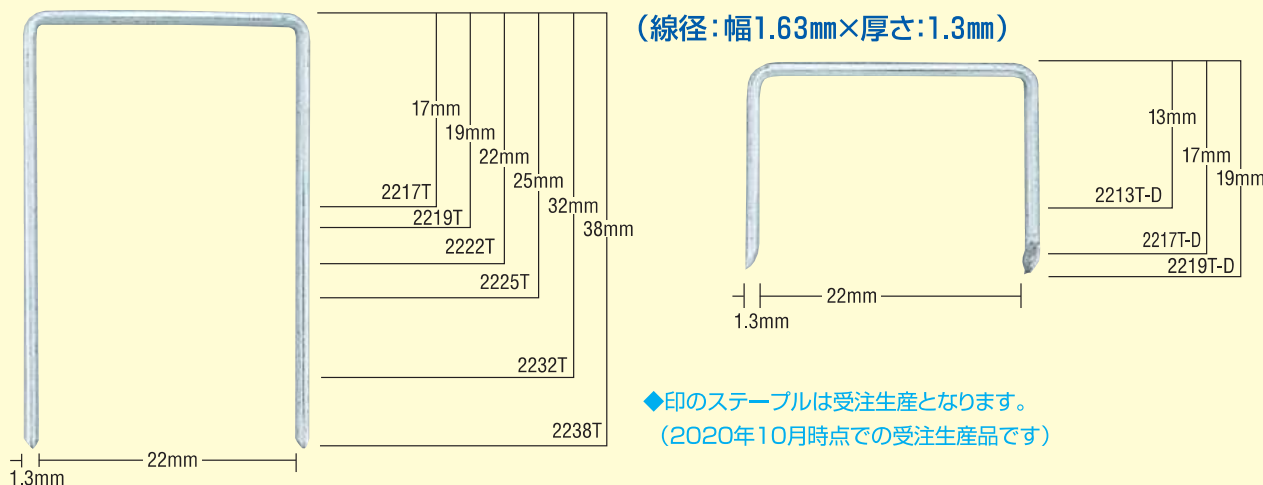

22Tステープル JIS

◆印のステープルは受注生産となります。
(2020年10月時点での受注生産品です)