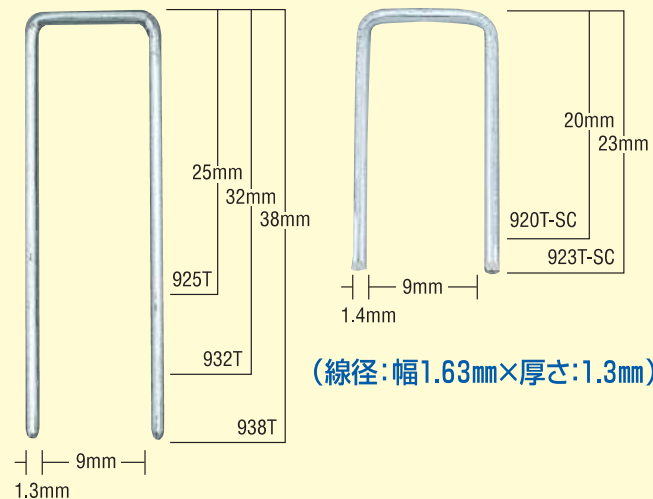

9Tステープル JIS

16Tステープル JIS

(線径:幅1.63mm×厚さ:1.3mm)

商品名	JIS規格品		商品品番	一箱入数	一箱価格	一梱包入数	一梱包価格	TA-511/ 938T	TA-511/ 1638T	TA-511/ 2238T
	L	K								
925T	●	●	MS97315	7,200本	¥5,490 (税込¥6,039)	2箱	¥10,980 (税込¥12,078)	●		
932T	●	●	MS97357	7,200本	¥6,860 (税込¥7,546)	2箱	¥13,720 (税込¥15,092)	●		
938T	●	●	MS97377	6,000本	¥6,600 (税込¥7,260)	2箱	¥13,200 (税込¥14,520)	●		
920T-SC	-	-	MS97304	8,400本	¥6,490 (税込¥7,139)	2箱	¥12,980 (税込¥14,278)	●		
923T-SC	◆	-	MS97309	7,700本	¥5,870 (税込¥6,457)	2箱	¥11,740 (税込¥12,914)	●		
1610T	-	-	MS97511	11,000本	¥6,730 (税込¥7,403)	4箱	¥26,920 (税込¥29,612)		●	
1613T	-	-	MS97532	11,000本	¥6,990 (税込¥7,689)	4箱	¥27,960 (税込¥30,756)		●	
1616T	-	●	MS97552	9,600本	¥6,730 (税込¥7,403)	4箱	¥26,920 (税込¥29,612)		●	
1619T	-	●	MS97572	8,000本	¥5,740 (税込¥6,314)	4箱	¥22,960 (税込¥25,256)		●	
1625T	-	●	MS97591	6,400本	¥5,240 (税込¥5,764)	4箱	¥20,960 (税込¥23,056)		●	
1632T	-	●	MS97612	4,800本	¥4,860 (税込¥5,346)	4箱	¥19,440 (税込¥21,384)		●	
1638T	-	●	MS97632	4,400本	¥5,110 (税込¥5,321)	4箱	¥20,440 (税込¥22,484)		●	
1619T-D	-	-	MS97575	8,000本	¥5,740 (税込¥6,314)	4箱	¥22,960 (税込¥25,256)		●	
2217T	-	●	MS97714	6,400本	¥5,360 (税込¥5,896)	4箱	¥21,440 (税込¥23,584)			●
2219T	-	●	MS97752	5,600本	¥5,240 (税込¥5,764)	4箱	¥20,960 (税込¥23,056)			●
2222T	-	●	MS97756	5,400本	¥4,550 (税込¥5,005)	4箱	¥18,200 (税込¥20,020)			●
2225T	-	●	MS97761	4,800本	¥4,620 (税込¥5,082)	4箱	¥18,480 (税込¥20,328)			●
2232T	-	●	MS97792	3,800本	¥4,240 (税込¥4,664)	4箱	¥16,960 (税込¥18,656)			●
2238T	-	●	MS97812	3,000本	¥4,240 (税込¥4,664)	4箱	¥16,960 (税込¥18,656)			●
2213T-D	-	-	MS97710	8,800本	¥6,730 (税込¥7,403)	4箱	¥26,920 (税込¥29,612)			●
2217T-D	-	-	MS97730	6,400本	¥5,360 (税込¥5,896)	4箱	¥21,440 (税込¥23,584)			●
2219T-D	-	-	MS97750	5,600本	¥5,240 (税込¥5,764)	4箱	¥20,960 (税込¥23,056)			●