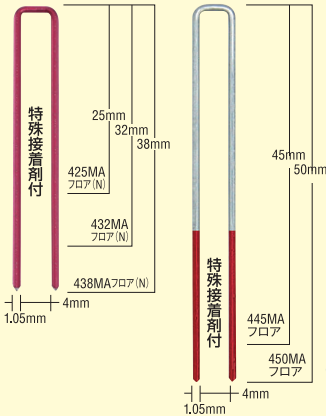

種類	種類を表す記号	主な用途
ラス留め用	L	主にラスを木質系下地などに留め付けるのに用いる
建築、家具、木工及び梱包用	K	ラス留めを除く建築、家具、木工及び梱包に用いる

●商品の呼び方 **K 4 1 9 J F**  
 (イ) (ロ) (ハ) (ニ) (ホ)

(イ)……種類 L:ラス用 K:建築・家具・木工 (ニ)……素線径 ステープルの線径(J・M・MA・Tなど)  
 (ロ)……内幅 ステープルの肩幅 (ホ)……材料 ステープルの線材(F:鉄 S:ステンレス)  
 (ハ)……足長さ ステープルの足長さ

### 4MAフロアステープル JIS

商品名	JIS規格品		商品品番	一箱入数	一箱価格	一梱包入数	一梱包価格	の地色は充電式タッカ				の地色は高圧釘打機		の地色は常圧釘打機	
	L	K						HA-30F1(D)/HA-30F4(D)	HA-30F3(D)/HA-30F2(D)S	TA-450F1/4MAフロア	TA-238F3(D)/4MAフロア				
425MAフロア(N)	●	●	MS95640	3,000本	¥2,120 (税込¥2,332)	4箱	¥ 8,480 (税込¥ 9,328)	●	●	●	●	●	●	●	●
432MAフロア(N)	—	●	MS95642	3,000本	¥2,370 (税込¥2,607)	4箱	¥ 9,480 (税込¥10,428)	●	●	●	●	●	●	●	●
438MAフロア(N)	—	●	MS95644	3,000本	¥2,500 (税込¥2,750)	4箱	¥10,000 (税込¥11,000)	●	●	●	●	●	●	●	●
445MAフロア	—	●	MS95596	3,000本	¥2,700 (税込¥2,970)	4箱	¥10,800 (税込¥11,880)	●	●	●	●	●	●	●	●
450MAフロア	—	●	MS95598	3,000本	¥3,000 (税込¥3,300)	4箱	¥12,000 (税込¥13,200)	●	●	●	●	●	●	●	●

(線径:幅1.25mm×厚さ:1.05mm)

※445MAフロア・450MAフロアは、ステープルの座屈低減のため、硬い線材を使用しています。そのため、JISに適合しません。