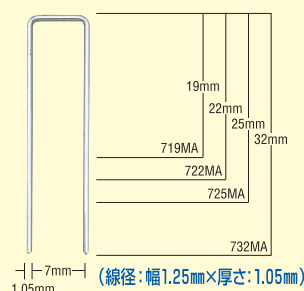

7MAステープル JIS

商品名	JIS規格品	商品品番	一箱入数	一箱価格	一梱包入数	一梱包価格	TA-52/732MA
719MA	●	MS95607	2,000本	¥1,000 (税込¥1,100)	20箱	¥20,000 (税込¥22,000)	●
722MA	●	MS95611	2,000本	¥1,030 (税込¥1,133)	20箱	¥20,600 (税込¥22,660)	●
725MA	●	MS95621	2,000本	¥1,100 (税込¥1,210)	20箱	¥22,000 (税込¥24,200)	●
732MA	●	MS95631	2,000本	¥1,650 (税込¥1,815)	10箱	¥16,500 (税込¥18,150)	●

(線径:幅1.25mm×厚さ:1.05mm)

新製品

エア
コンレッサ

高圧
コイルナイラ

常圧
コイルナイラ

ステープル用
エアナイラ

ねじ打機
エアツール

充電工具
交流工具

鉄筋結束機
鉄筋カッタ

カッター

レーザ
関連機器

充てん剤
フォームガン

タッカ
ライトユース

ナイラ
釘互換表