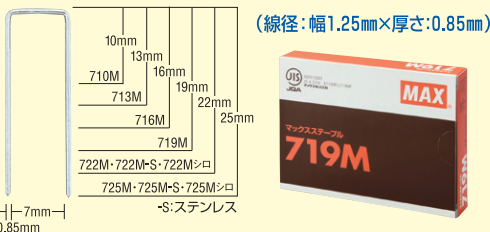

7Mステープル JIS

商品名	JIS規格品		商品品番	一箱入数	一箱価格	一梱包入数	一梱包価格	HA-R25/7M-G/HA-R257M		TA-225/7M
	L	K								
710M	—	—	MS95430	2,000本	¥ 820 (税込 ¥902)	50箱	¥41,000 (税込¥45,100)	●	●	●
713M	—	●	MS95450	2,000本	¥ 840 (税込 ¥924)	30箱	¥25,200 (税込¥27,720)	●	●	●
716M	—	●	MS95470	2,000本	¥ 880 (税込 ¥968)	20箱	¥17,600 (税込¥19,400)	●	●	●
719M	●	●	MS95490	2,000本	¥ 960 (税込¥1,056)	20箱	¥19,200 (税込¥21,120)	●	●	●
722M	●	●	MS95500	2,000本	¥1,040 (税込¥1,144)	20箱	¥20,800 (税込¥22,880)	●	●	●
722M シロ	●	●	MS95503	2,000本	¥1,350 (税込¥1,485)	20箱	¥27,000 (税込¥29,700)	●	●	●
722M-S	●	●	MS95505	2,000本	¥ 6,40 (税込 ¥704)	5箱X4	¥128,000 (税込¥140,800)	●	●	●
725M	●	●	MS95510	2,000本	¥1,100 (税込¥1,210)	20箱	¥22,000 (税込¥24,200)	●	●	●
725M シロ	●	●	MS95512	2,000本	¥1,410 (税込¥1,551)	20箱	¥28,200 (税込¥31,020)	●	●	●
725M-S	●	●	MS95515	2,000本	¥6,860 (税込¥7,546)	5箱X4	¥137,200 (税込¥150,920)	●	●	●

★TA-52/732MAは販売終了となっておりますので、ご了承ください。