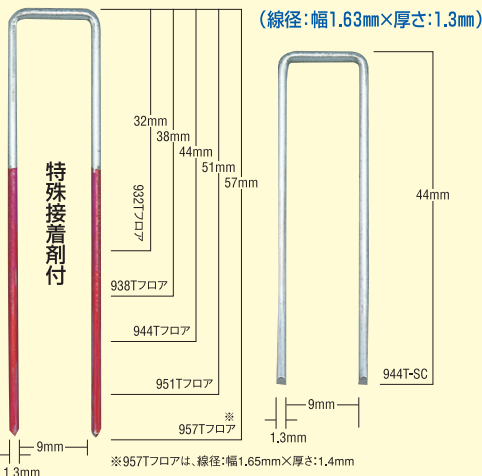

9Tフロアステープル JIS

商品名	JIS規格品		商品品番	一箱入数	一箱価格	一梱包入数	一梱包価格	HA-57/95Tフロア	
	L	K						TA-557/95Tフロア	
932Tフロア	●	●	MS97895	1,800本	¥2,240 (税込¥2,464)	6箱	¥13,440 (税込¥14,784)	●	●
938Tフロア	●	●	MS97900	3,000本	¥3,740 (税込¥4,114)	4箱	¥14,960 (税込¥16,456)	●	●
944Tフロア	●	●	MS97905	3,000本	¥4,120 (税込¥4,532)	4箱	¥16,480 (税込¥18,128)	●	●
951Tフロア	●	●	MS97910	3,000本	¥4,490 (税込¥4,939)	4箱	¥17,960 (税込¥19,756)	●	●
957Tフロア	●	●	MS97915	2,000本	¥3,370 (税込¥3,707)	4箱	¥13,480 (税込¥14,828)	●	●
944T-SC	—	—	MS97395	4,800本	¥5,740 (税込¥6,314)	2箱	¥11,480 (税込¥12,628)	●	●

◆印のステープルは受注生産となります。(2020年10月時点での受注生産品です)