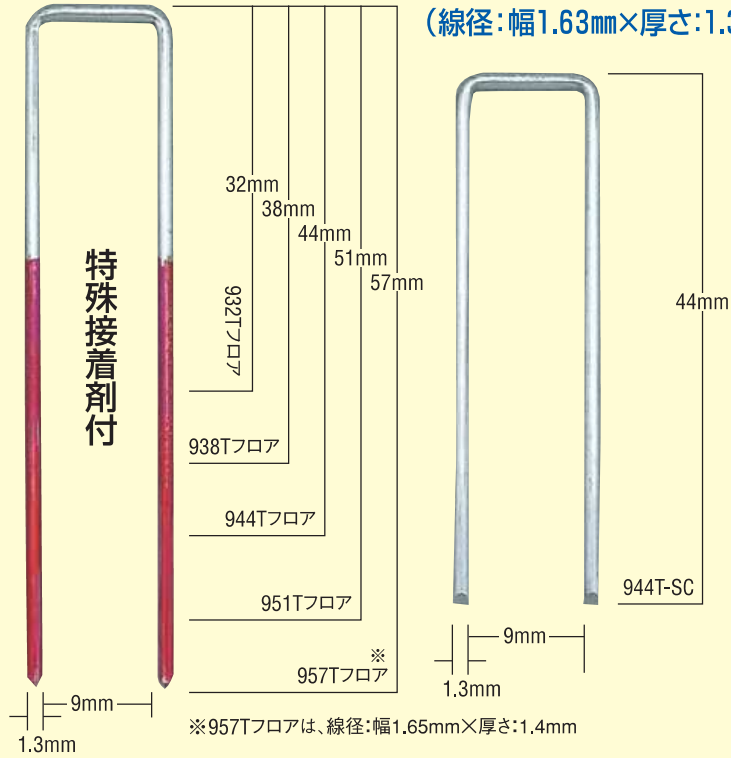

の地色は充電式タッカ

の地色は高圧釘打機

の地色は常圧釘打機

9Tフロアステープル JIS

(線径:幅1.63mm×厚さ:1.3mm)

商品名	JIS規格品		商品品番	一箱入数	一箱価格	一梱包入数	一梱包価格	HA-57/ 957Tフロア	TA-557F/ 957Tフロア
	L	K							
932Tフロア		●	MS97895	1,800本	¥2,240 (税込¥2,464)	6箱	¥13,440 (税込¥14,784)	●	●
938Tフロア		●	MS97900	3,000本	¥3,740 (税込¥4,114)	4箱	¥14,960 (税込¥16,456)	●	●
944Tフロア		●	MS97905	3,000本	¥4,120 (税込¥4,532)	4箱	¥16,480 (税込¥18,128)	●	●
951Tフロア		●	MS97910	3,000本	¥4,490 (税込¥4,939)	4箱	¥17,960 (税込¥19,756)	●	●
957Tフロア		●	MS97915	2,000本	¥3,370 (税込¥3,707)	4箱	¥13,480 (税込¥14,828)	●	●
944T-SC ◆	-	-	MS97395	4,800本	¥5,740 (税込¥6,314)	2箱	¥11,480 (税込¥12,628)	●	●

◆印のステープルは受注生産となります。(2020年10月時点での受注生産品です)