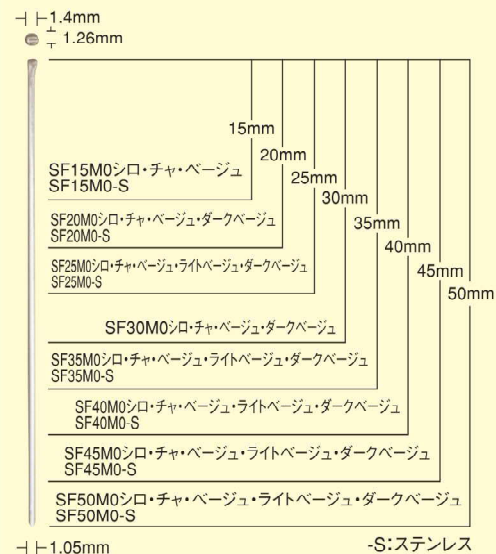

スーパーフィニッシュネイル (超仕上げ釘)

■仕上げ釘について

化粧材や廻り縁、巾木など釘を目立たせたくない仕上げ材に打ち込む釘は以下のものがあります。

特注品および受注生産品について

価格・ロット数量・在庫・納期等につきましては、弊社営業にお問い合わせください。
(2020年10月時点での特注品および受注生産品です)

商品名	商品品番	一箱入数	一箱価格	一梱包入数	一梱包価格	HA-55SF1(D) HA-55SF2(D)	TA-255SF1(D) TA-255SF2(D)	TA-225 SF1
SF15M0 シロ	NT90812	3,000本	¥1,060 (税込¥1,166)	5箱×4	¥21,200 (税込¥23,320)	●	●	●
SF15M0 チャ	◆ NT90813	3,000本	¥1,060 (税込¥1,166)	5箱×4	¥21,200 (税込¥23,320)	●	●	●
SF15M0 ベージュ	NT90814	3,000本	¥1,060 (税込¥1,166)	5箱×4	¥21,200 (税込¥23,320)	●	●	●
SF15M0-S	◆ NT90818	3,000本	¥3,900 (税込¥4,290)	5箱×4	¥78,000 (税込¥85,800)	●	●	●
SF20M0 シロ	NT90822	3,000本	¥1,120 (税込¥1,232)	5箱×4	¥22,400 (税込¥24,640)	●	●	●
SF20M0 チャ	◆ NT90823	3,000本	¥1,120 (税込¥1,232)	5箱×4	¥22,400 (税込¥24,640)	●	●	●
SF20M0 ベージュ	◆ NT90824	3,000本	¥1,120 (税込¥1,232)	5箱×4	¥22,400 (税込¥24,640)	●	●	●
SF20M0 ダークベージュ	◆ NT90825	3,000本	¥1,120 (税込¥1,232)	5箱×4	¥22,400 (税込¥24,640)	●	●	●
SF20M0-S	◆ NT90828	3,000本	¥4,210 (税込¥4,631)	5箱×4	¥84,200 (税込¥92,620)	●	●	●
SF25M0 シロ	NT90832	3,000本	¥1,250 (税込¥1,375)	5箱×4	¥25,000 (税込¥27,500)	●	●	●
SF25M0 チャ	NT90833	3,000本	¥1,250 (税込¥1,375)	5箱×4	¥25,000 (税込¥27,500)	●	●	●
SF25M0 ベージュ	NT90834	3,000本	¥1,250 (税込¥1,375)	5箱×4	¥25,000 (税込¥27,500)	●	●	●
SF25M0 ライトベージュ	NT91582	3,000本	¥1,250 (税込¥1,375)	5箱×4	¥25,000 (税込¥27,500)	●	●	●
SF25M0 ダークベージュ	NT90835	3,000本	¥1,250 (税込¥1,375)	5箱×4	¥25,000 (税込¥27,500)	●	●	●
SF25M0-S	◆ NT90838	3,000本	¥4,680 (税込¥5,148)	5箱×4	¥93,600 (税込¥102,960)	●	●	●
SF30M0 シロ	NT90842	3,000本	¥1,500 (税込¥1,650)	5箱×4	¥30,000 (税込¥33,000)	●	●	●
SF30M0 チャ	◆ NT90843	3,000本	¥1,500 (税込¥1,650)	5箱×4	¥30,000 (税込¥33,000)	●	●	●
SF30M0 ベージュ	NT90844	3,000本	¥1,500 (税込¥1,650)	5箱×4	¥30,000 (税込¥33,000)	●	●	●
SF30M0 ダークベージュ	NT90845	3,000本	¥1,500 (税込¥1,650)	5箱×4	¥30,000 (税込¥33,000)	●	●	●
SF35M0 シロ	NT90501	2,000本	¥1,190 (税込¥1,309)	5箱×4	¥23,800 (税込¥26,180)	●	●	●
SF35M0 チャ	NT90502	2,000本	¥1,190 (税込¥1,309)	5箱×4	¥23,800 (税込¥26,180)	●	●	●
SF35M0 ベージュ	NT90503	2,000本	¥1,190 (税込¥1,309)	5箱×4	¥23,800 (税込¥26,180)	●	●	●
SF35M0 ライトベージュ	NT91586	2,000本	¥1,190 (税込¥1,309)	5箱×4	¥23,800 (税込¥26,180)	●	●	●
SF35M0 ダークベージュ	NT90504	2,000本	¥1,190 (税込¥1,309)	5箱×4	¥23,800 (税込¥26,180)	●	●	●
SF35M0-S	◆ NT90534	2,000本	¥4,210 (税込¥4,631)	5箱×4	¥84,200 (税込¥92,620)	●	●	●
SF40M0 シロ	◆ NT90505	2,000本	¥1,380 (税込¥1,518)	5箱×4	¥27,600 (税込¥30,360)	●	●	●
SF40M0 チャ	NT90506	2,000本	¥1,380 (税込¥1,518)	5箱×4	¥27,600 (税込¥30,360)	●	●	●
SF40M0 ベージュ	NT90507	2,000本	¥1,380 (税込¥1,518)	5箱×4	¥27,600 (税込¥30,360)	●	●	●
SF40M0 ライトベージュ	NT91588	2,000本	¥1,380 (税込¥1,518)	5箱×4	¥27,600 (税込¥30,360)	●	●	●
SF40M0 ダークベージュ	NT90508	2,000本	¥1,380 (税込¥1,518)	5箱×4	¥27,600 (税込¥30,360)	●	●	●
SF40M0-S	◆ NT90535	2,000本	¥4,840 (税込¥5,324)	5箱×4	¥96,800 (税込¥106,480)	●	●	●
SF45M0 シロ	NT90509	2,000本	¥1,560 (税込¥1,716)	5箱×4	¥31,200 (税込¥34,320)	●	●	●
SF45M0 チャ	NT90510	2,000本	¥1,560 (税込¥1,716)	5箱×4	¥31,200 (税込¥34,320)	●	●	●
SF45M0 ベージュ	NT90511	2,000本	¥1,560 (税込¥1,716)	5箱×4	¥31,200 (税込¥34,320)	●	●	●
SF45M0 ライトベージュ	NT91590	2,000本	¥1,560 (税込¥1,716)	5箱×4	¥31,200 (税込¥34,320)	●	●	●
SF45M0 ダークベージュ	NT90512	2,000本	¥1,560 (税込¥1,716)	5箱×4	¥31,200 (税込¥34,320)	●	●	●
SF45M0-S	◆ NT90536	2,000本	¥5,460 (税込¥6,006)	5箱×4	¥109,200 (税込¥120,120)	●	●	●
SF50M0 シロ	NT90852	2,000本	¥1,740 (税込¥1,914)	5箱×4	¥34,800 (税込¥38,280)	●	●	●
SF50M0 チャ	NT90853	2,000本	¥1,740 (税込¥1,914)	5箱×4	¥34,800 (税込¥38,280)	●	●	●
SF50M0 ベージュ	NT90854	2,000本	¥1,740 (税込¥1,914)	5箱×4	¥34,800 (税込¥38,280)	●	●	●
SF50M0 ライトベージュ	NT91592	2,000本	¥1,740 (税込¥1,914)	5箱×4	¥34,800 (税込¥38,280)	●	●	●
SF50M0 ダークベージュ	NT90855	2,000本	¥1,740 (税込¥1,914)	5箱×4	¥34,800 (税込¥38,280)	●	●	●
SF50M0-S	◆ NT90858	2,000本	¥6,080 (税込¥6,688)	5箱×4	¥121,600 (税込¥133,760)	●	●	●