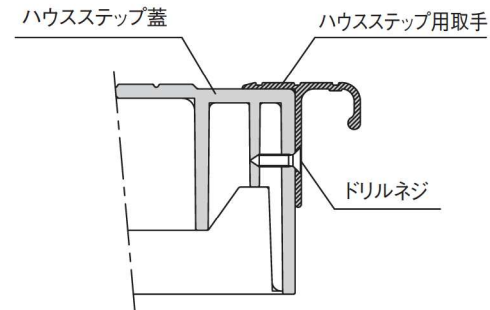

### ■ CUB-8060T-L08

品番	<b>CUB-8060T-L08</b>
色・柄	取手:シルバー キャップ:ライトグレー
寸法	38×796×40mm
材質	取手:アルミ キャップ:PP
梱包	<b>1セット/ケース</b>
正価	<b>4,500円/セット</b>
セット明細	取付ネジ1袋(19mm×7本)