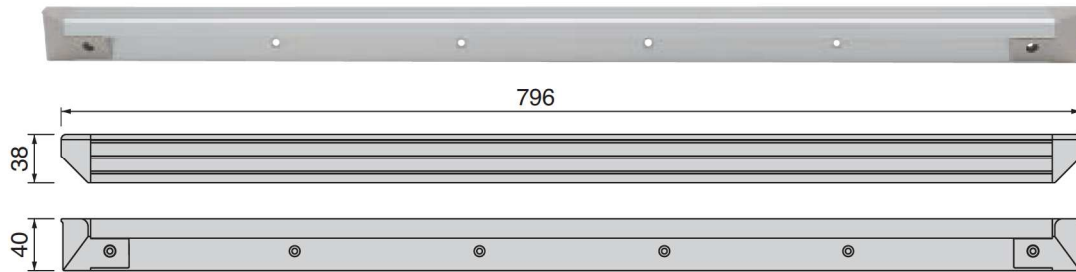

# ハウステップ用取手

### ■ CUB-8060T-L08

品番	<b>CUB-8060T-L08</b>
色・柄	取手:シルバー キャップ:ライトグレー
寸法	38×796×40mm
材質	取手:アルミ キャップ:PP
梱包	<b>1セット/ケース</b>
正価	<b>4,500円/セット</b>
セット明細	取付ネジ1袋(19mm×7本)