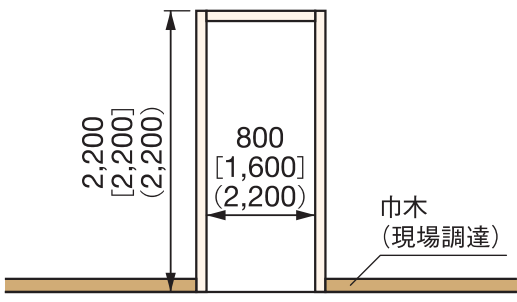

# 幅広サイズ

## 三方枠 L字タイプ 幅広サイズの納まり図

※[ ]内寸法はSP-8005  
 ※( )内寸法はSP-8004

| 三方枠：L字タイプ  |   |  |  |
|------------|---|--|--|
| 品番         | SP-8003-□□  | SP-8005-□□   | SP-8004-□□   |
| タイプ        | 幅広サイズ   |  |  |
| 間口         | 800   | 1,600  | 2,200  |
| 色型番<br>色・柄 | <div style="display: flex; justify-content: space-around; align-items: center;"> <div style="border: 1px solid black; padding: 5px; text-align: center;">WT<br/>ホワイト</div> <div style="border: 1px solid black; padding: 5px; text-align: center;">IV<br/>アイボリー</div> <div style="border: 1px solid black; padding: 5px; text-align: center;">UW<br/>ウッドホワイト</div> </div> |  |  |
| 寸法<br>(mm) | (幅) 縦枠:174、上枠:172<br>(実用寸法:162)<br>(間口)800 (高さ)2,200  | (幅) 縦枠:174、上枠:172<br>(実用寸法:162)<br>(間口)1,600 (高さ)2,200 | (幅) 縦枠:174、上枠:172<br>(実用寸法:162)<br>(間口)2,200 (高さ)2,200 |
| 材質         | PVC(化粧面アクリルコーティング)  |  |  |
| 梱包         | 1セット/ケース  |  |  |
| 正価         | 17,100円/セット   | 19,000円/セット  | 20,400円/セット  |
| セット明細      | 縦枠:2本、上枠:1本/セット   |  |  |

※上枠は縦枠を2mm切削加工した製品です。  
 ※タッチアップ材をご用意しておりますので、ご用命の際は最寄りの営業所へご連絡ください。