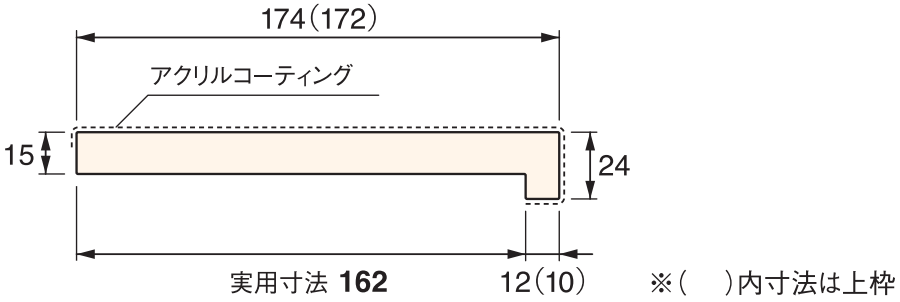

# 幅広サイズ

## 三方枠 L字タイプ 幅広サイズの納まり図

※[ ]内寸法はSP-8005  
 ※( )内寸法はSP-8004

| 三方枠：L字タイプ  |   |  |  |
|------------|---|--|--|
| 品番         | SP-8003-□□  | SP-8005-□□   | SP-8004-□□   |
| タイプ        | 幅広サイズ   |  |  |
| 間口         | 800   | 1,600  | 2,200  |
| 色型番<br>色・柄 | <div style="display: flex; justify-content: space-around; align-items: center;"> <div style="border: 1px solid black; padding: 5px; text-align: center;">WT<br/>ホワイト</div> <div style="border: 1px solid black; padding: 5px; text-align: center;">IV<br/>アイボリー</div> <div style="border: 1px solid black; padding: 5px; text-align: center;">UW<br/>ウッドホワイト</div> </div> |  |  |
| 寸法<br>(mm) | (幅) 縦枠:174、上枠:172<br>(実用寸法:162)<br>(間口)800 (高さ)2,200  | (幅) 縦枠:174、上枠:172<br>(実用寸法:162)<br>(間口)1,600 (高さ)2,200 | (幅) 縦枠:174、上枠:172<br>(実用寸法:162)<br>(間口)2,200 (高さ)2,200 |
| 材質         | PVC(化粧面アクリルコーティング)  |  |  |
| 梱包         | 1セット/ケース  |  |  |
| 正価         | 17,100円/セット   | 19,000円/セット  | 20,400円/セット  |
| セット明細      | 縦枠:2本、上枠:1本/セット   |  |  |