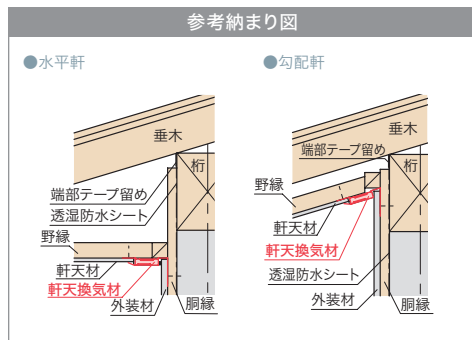

単品発送時の運賃 E 3ケース以下(混合可)は、運賃が必要。

鋼板製 軒天換気材 (壁際タイプ)

非防火地域に適した壁際タイプの換気材。

FV-N0618KF・FV-N0626KFは
非防火タイプです。

高耐食
仕様

※()内寸法はFV-N0626KF-L27

品番	FV-N0618KF-L27-□□	FV-N0626KF-L27-□□
タイプ	9尺タイプ	
適応軒天厚さ	4・5・6mm	
適応外壁厚さ	12~18mm	12~26mm
色型番	WT SV AG	CB BK
色・柄	ホワイト・シルバー・アンバーグレー・シックブラウン・ブラック	
長さ	2,730mm	
材質	カラーGL鋼板*(高耐食仕様、厚さ:0.35mm) *JIS G3322	
梱包	6本/ケース	
正価	7,450円/本	

※有効換気面積:150.5cm²/m

※軒天勾配により、対応品番が異なります。詳しくは、左下「適応軒天勾配」をご参照ください。

適応軒天勾配

※A寸法(水返し板から外装材意匠面)を確認の上、品番を選定してください。

	品番	FV-N0618KF-L27	FV-N0626KF-L27
A寸法	水平	18mm以下	26mm以下
	2寸まで	15mm以下	23mm以下
	3寸まで	13mm以下	21mm以下
	4寸まで	—	19mm以下
	5寸まで	—	17mm以下