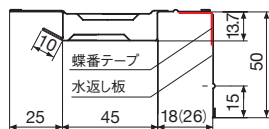

単品発送時の運賃 E 3ケース以下(混合可)は、運賃が必要。

鋼板製 軒天換気材 (壁際タイプ)

非防火地域に適した壁際タイプの換気材。

FV-N0618KF・FV-N0626KFは
非防火タイプです。

高耐食
仕様

※()内寸法はFV-N0626KF-L27

品番	FV-N0618KF-L27-□□	FV-N0626KF-L27-□□
タイプ	9尺タイプ	
適応軒天厚さ	4・5・6mm	
適応外壁厚さ	12~18mm	12~26mm
色型番	WT SV AG	CB BK
色・柄	ホワイト・シルバー・アンバーグレー・シックブラウン・ブラック	
長さ	2,730mm	
材質	カラーGL鋼板*(高耐食仕様、厚さ:0.35mm) *JIS G3322	
梱包	6本/ケース	
正価	7,450円/本	

※有効換気面積:150.5cm²/m

※軒天勾配により、対応品番が異なります。詳しくは、左下「適応軒天勾配」をご参照ください。

適応軒天勾配

※A寸法(水返し板から外装材意匠面)を確認の上、品番を選定してください。

	品番	FV-N0618KF-L27	FV-N0626KF-L27
A寸法	水平	18mm以下	26mm以下
	2寸まで	15mm以下	23mm以下
	3寸まで	13mm以下	21mm以下
	4寸まで	—	19mm以下
	5寸まで	—	17mm以下