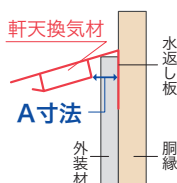

単品発送時の運賃 E 3ケース以下(混合可)は、運賃が必要。

鋼板製 軒天換気材 (壁際タイプ)

非防火地域に適した壁際タイプの換気材。

FV-N0618KF・FV-N0626KFは
非防火タイプです。

高耐食
仕様

※()内寸法はFV-N0626KF-L27

品番	FV-N0618KF-L27-□□	FV-N0626KF-L27-□□
タイプ	9尺タイプ	
適応軒天厚さ	4・5・6mm	
適応外壁厚さ	12~18mm	12~26mm
色型番	WT SV AG	CB BK
色・柄	ホワイト・シルバー・アンバーグレー・シックブラウン・ブラック	
長さ	2,730mm	
材質	カラーGL鋼板*(高耐食仕様、厚さ:0.35mm) *JIS G3322	
梱包	6本/ケース	
正価	7,450円/本	

※有効換気面積:150.5cm²/m

※軒天勾配により、対応品番が異なります。詳しくは、左下「適応軒天勾配」をご参照ください。

適応軒天勾配

※A寸法(水返し板から外装材意匠面)を確認の上、品番を選定してください。

	品番	FV-N0618KF-L27	FV-N0626KF-L27
A寸法	水平	18mm以下	26mm以下
	2寸まで	15mm以下	23mm以下
	3寸まで	13mm以下	21mm以下
	4寸まで	—	19mm以下
	5寸まで	—	17mm以下