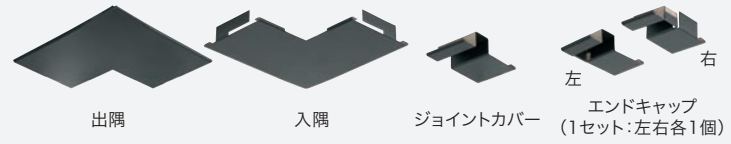

単品発送時の運賃 E 3ケース以下(混合可)は、運賃が必要。

WM軒天換気材
(50mmタイプ)

WM軒天換気材 (50mmタイプ)

見付け寸法50mm。屋根全周に使用可能で、さらに換気孔が見えないスッキリタイプ。

FV-N08W50F・FV-N12W50Fは
非防火タイプです。

高耐食
仕様

- FV-N08W50F-L27
- FV-N12W50F-L27

※ () 内寸法は FV-N12W50F-L27
※ 軒の出250mm以上が必要となります。(中間部の取り付けも可能)

- GAISO
- 水切り
- オーバーハング
- 通気見切
- 目地ジョイナー
- 笠木換気材
- その他
- 防水役物
- 軒天換気材 防火認定品
- 軒天換気材 非防火
- 基礎
- キノパッキン シリーズ
- 基礎断熱工法部材
- 基礎工事部材
- 束シリーズ
- 内装建材
- 抗菌樹脂枠
- 床下点検口・収納庫
- 天井点検口
- 壁点検口
- 換気用ガラリ
- ニッチ収納
- 防震吊木
- 見切
- エクステリア
- ステップ
- リフォーム
- リフォーム
- 運賃のお知らせ
- インデックス

品番	FV-N08W50F-L27-□□	FV-N12W50F-L27-□□
適応軒天厚さ	6・8mm	11・12mm
色型番	WT SV AG CB BK	
色・柄	ホワイト・シルバー・アンバーグレー・シックブラウン・ブラック	
長さ	2,730mm	
材質	カラーGL鋼板*(高耐食仕様、厚さ:0.35mm) *JIS G3322	
梱包	6本/ケース	
正価	2,780円/本	3,060円/本

※有効換気面積:88cm²/m

役物一覧[画像はFV-N08W50F-L27対応]

役物(別売品) FV-N08W50F-L27対応

品名	出隅	入隅	ジョイントカバー	エンドキャップ
品番	FV-N08W50FSD-□□	FV-N08W50FSI-□□	FV-N08W50FJC-□□	FV-N08W50FEC-□□
色型番	WT SV AG CB BK			
色・柄	ホワイト・シルバー・アンバーグレー・シックブラウン・ブラック			
材質	カラーGL鋼板*(高耐食仕様、厚さ:0.35mm) *JIS G3322			
梱包	2コ/ケース	6コ/ケース	6コ/ケース	2セット(左右各2個)/ケース
正価	1,780円/コ E	1,100円/コ E	1,100円/コ E	2,040円/セット E