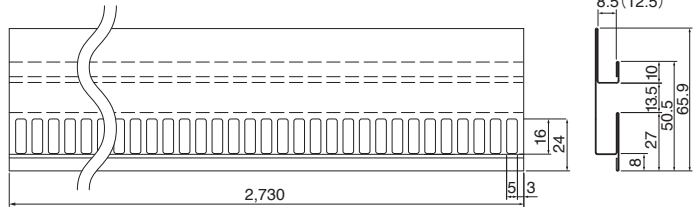

単品発送時の運賃 E 3ケース以下(混合可)は、運賃が必要。

WM軒天換気材
(50mmタイプ)

WM軒天換気材 (50mmタイプ)

見付け寸法50mm。屋根全周に使用可能で、さらに換気孔が見えないスッキリタイプ。

FV-N08W50F・FV-N12W50Fは
非防火タイプです。

高耐食
仕様

- FV-N08W50F-L27
- FV-N12W50F-L27

※ () 内寸法は FV-N12W50F-L27
※ 軒の出250mm以上が必要となります。(中間部の取り付けも可能)

品番	FV-N08W50F-L27-□□	FV-N12W50F-L27-□□
適応軒天厚さ	6・8mm	11・12mm
色型番	WT SV AG CB BK	
色・柄	ホワイト・シルバー・アンバーグレー・シックブラウン・ブラック	
長さ	2,730mm	
材質	カラーGL鋼板*(高耐食仕様、厚さ:0.35mm) *JIS G3322	
梱包	6本/ケース	
正価	2,780円/本	3,060円/本

※有効換気面積:88cm²/m

役物一覧[画像はFV-N08W50F-L27対応]

役物(別売品) FV-N08W50F-L27対応

品名	出隅	入隅	ジョイントカバー	エンドキャップ
品番	FV-N08W50FSD-□□	FV-N08W50FSI-□□	FV-N08W50FJC-□□	FV-N08W50FEC-□□
色型番	WT SV AG CB BK			
色・柄	ホワイト・シルバー・アンバーグレー・シックブラウン・ブラック			
材質	カラーGL鋼板*(高耐食仕様、厚さ:0.35mm) *JIS G3322			
梱包	2コ/ケース	6コ/ケース	6コ/ケース	2セット(左右各2個)/ケース
正価	1,780円/コ E	1,100円/コ E	1,100円/コ E	2,040円/セット E