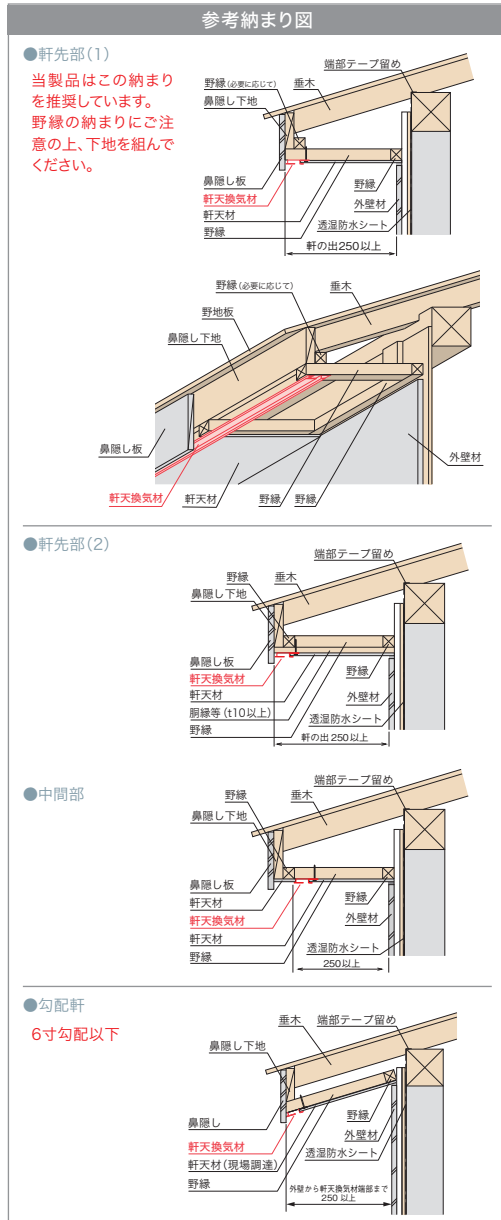

単品発送時の運賃 E 3ケース以下(混合可)は、運賃が必要。

WM軒天換気材
(50mmタイプ)

WM軒天換気材 (50mmタイプ)

見付け寸法50mm。屋根全周に使用可能で、さらに換気孔が見えないスッキリタイプ。

FV-N08W50F・FV-N12W50Fは
非防火タイプです。

高耐食
仕様

- FV-N08W50F-L27
- FV-N12W50F-L27

※ () 内寸法は FV-N12W50F-L27
※ 軒の出250mm以上が必要となります。(中間部の取り付けも可能)

- GAISO
- 水切り
- オーバーハング
- 通気見切
- 目地ジョイナー
- 笠木換気材
- その他
- 防水役物
- 軒天換気材 防火認定品
- 軒天換気材 非防火
- 基礎
- キノパッキン シリーズ
- 基礎断熱工法部材
- 基礎工事部材
- 束シリーズ
- 内装建材
- 抗菌樹脂枠
- 床下点検口・収納庫
- 天井点検口
- 壁点検口
- 換気用ガラリ
- ニッチ収納
- 防震吊木
- 見切
- エクステリア
- ステップ
- リフォーム
- リフォーム
- 運賃のお知らせ
- インデックス

品番	FV-N08W50F-L27-□□	FV-N12W50F-L27-□□
適応軒天厚さ	6・8mm	11・12mm
色型番	WT SV AG CB BK	
色・柄	ホワイト・シルバー・アンバーグレー・シックブラウン・ブラック	
長さ	2,730mm	
材質	カラーGL鋼板*(高耐食仕様、厚さ:0.35mm) *JIS G3322	
梱包	6本/ケース	
正価	2,780円/本	3,060円/本

※有効換気面積:88cm²/m

役物一覧[画像はFV-N08W50F-L27対応]

役物(別売品) FV-N08W50F-L27対応

品名	出隅	入隅	ジョイントカバー	エンドキャップ
品番	FV-N08W50FSD-□□	FV-N08W50FSI-□□	FV-N08W50FJC-□□	FV-N08W50FEC-□□
色型番	WT SV AG CB BK			
色・柄	ホワイト・シルバー・アンバーグレー・シックブラウン・ブラック			
材質	カラーGL鋼板*(高耐食仕様、厚さ:0.35mm) *JIS G3322			
梱包	2コ/ケース	6コ/ケース	6コ/ケース	2セット(左右各2個)/ケース
正価	1,780円/コ E	1,100円/コ E	1,100円/コ E	2,040円/セット E