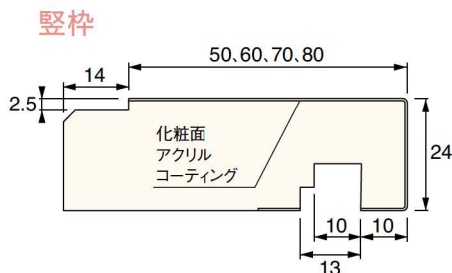

豊富なラインアップで現場に合わせた選択が可能なマンション用開口枠。

樹脂製開口枠 幅狭タイプ

| 縦枠50H | | | 縦枠60H | | | |
|-------|------------------|------------------|------------------|------------------|------------------|------------------|
| 品番 | SP-50M24H-L20-WT | SP-50M24H-L21-WT | SP-50M24H-L22-WT | SP-60M24H-L20-WT | SP-60M24H-L21-WT | SP-60M24H-L22-WT |

色型番
色・柄

WT

ホワイト

| | | | | | | |
|----|--------------------|----------|----------|----------|----------|----------|
| 寸法 | 2,000mm | 2,100mm | 2,200mm | 2,000mm | 2,100mm | 2,200mm |
| 材質 | PVC(化粧面アクリルコーティング) | | | | | |
| 梱包 | 6本/ケース | | | | | |
| 正価 | 3,700円/本 | 3,900円/本 | 4,100円/本 | 3,900円/本 | 4,100円/本 | 4,300円/本 |

| 縦枠70H | | | 縦枠80H | | | |
|-------|------------------|------------------|------------------|------------------|------------------|------------------|
| 品番 | SP-70M24H-L20-WT | SP-70M24H-L21-WT | SP-70M24H-L22-WT | SP-80M24H-L20-WT | SP-80M24H-L21-WT | SP-80M24H-L22-WT |

色型番
色・柄

WT

ホワイト

| | | | | | | |
|----|--------------------|----------|----------|----------|----------|----------|
| 寸法 | 2,000mm | 2,100mm | 2,200mm | 2,000mm | 2,100mm | 2,200mm |
| 材質 | PVC(化粧面アクリルコーティング) | | | | | |
| 梱包 | 6本/ケース | | | | | |
| 正価 | 4,300円/本 | 4,500円/本 | 4,700円/本 | 4,500円/本 | 4,700円/本 | 4,900円/本 |