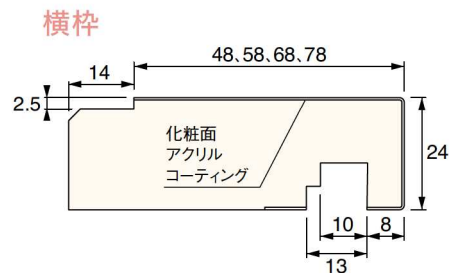

豊富なラインアップで現場に合わせた選択が可能なマンション用開口枠。

樹脂製開口枠 幅狭タイプ

| 縦枠50H | | | 縦枠60H | | | |
|-------|------------------|------------------|------------------|------------------|------------------|------------------|
| 品番 | SP-50M24H-L20-WT | SP-50M24H-L21-WT | SP-50M24H-L22-WT | SP-60M24H-L20-WT | SP-60M24H-L21-WT | SP-60M24H-L22-WT |

色型番
色・柄

WT

ホワイト

| | | | | | | |
|----|--------------------|----------|----------|----------|----------|----------|
| 寸法 | 2,000mm | 2,100mm | 2,200mm | 2,000mm | 2,100mm | 2,200mm |
| 材質 | PVC(化粧面アクリルコーティング) | | | | | |
| 梱包 | 6本/ケース | | | | | |
| 正価 | 3,700円/本 | 3,900円/本 | 4,100円/本 | 3,900円/本 | 4,100円/本 | 4,300円/本 |

| 縦枠70H | | | 縦枠80H | | | |
|-------|------------------|------------------|------------------|------------------|------------------|------------------|
| 品番 | SP-70M24H-L20-WT | SP-70M24H-L21-WT | SP-70M24H-L22-WT | SP-80M24H-L20-WT | SP-80M24H-L21-WT | SP-80M24H-L22-WT |

色型番
色・柄

WT

ホワイト

| | | | | | | |
|----|--------------------|----------|----------|----------|----------|----------|
| 寸法 | 2,000mm | 2,100mm | 2,200mm | 2,000mm | 2,100mm | 2,200mm |
| 材質 | PVC(化粧面アクリルコーティング) | | | | | |
| 梱包 | 6本/ケース | | | | | |
| 正価 | 4,300円/本 | 4,500円/本 | 4,700円/本 | 4,500円/本 | 4,700円/本 | 4,900円/本 |