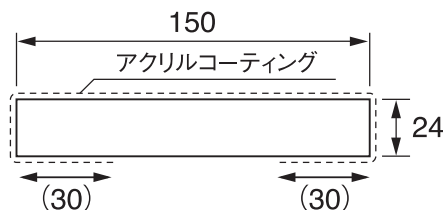

四方枠浴室用ムクタイプ

跨ぎ段差で四方枠で納めたい場合に。

W150

WT

ホワイト

セット内容

縦枠:2本 上枠:1本 下枠:1本

品番	SP-R7506M24-WT
色型番	WT
色・柄	ホワイト
寸法	(幅)150(厚さ)24(間口)800(高さ)2,200mm
材質	PVC(化粧面アクリルコーティング)
梱包	1セット/ケース
正価	28,550円/セット
セット明細	縦枠:2本 上枠:1本 下枠:1本/セット