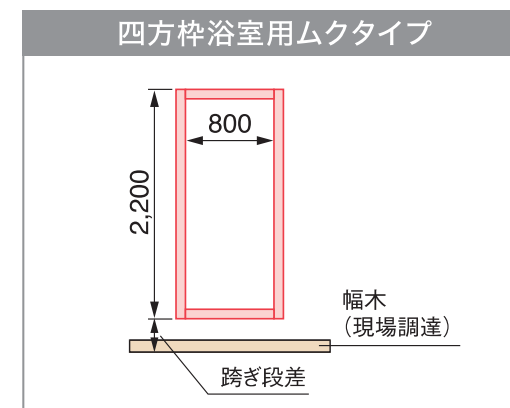

1. **注意**
2. ◎接着剤は市販の変成シリコン系やウレタン系などの接着剤を使用し、酢ビ系の接着剤(木工用ボンドなど)は使用しないでください。推奨接着剤は【コニシ製】MPX-1・ウルトラ多用途SU、【セメダイン製】PM165-R・スーパーXです。
   - ◎養生シートを剥がしてご使用ください。
   - ◎カウンターとして使用する場合、鍋など高温の物を直接置かないでください。変色や変形の恐れがあります。
   - ◎施工の際は、ホームページ記載の注意事項をご確認いただき、施工説明書に従って施工してください。

●ご注文時の注意事項 ご発注数量によっては、運賃を別途申し受ける場合がございます。