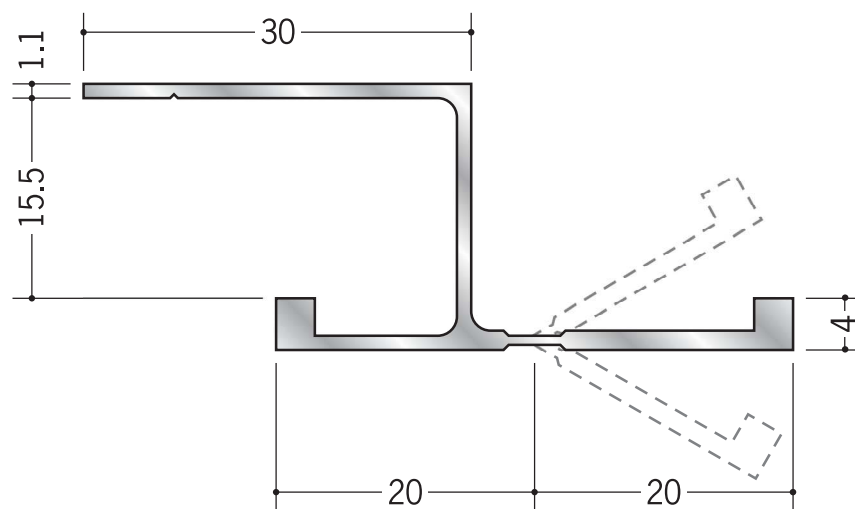

SKタイプフリー出・入隅

59048 フリーボーダー10 アクリル焼付 (SK-51~55用)
2m/焼付塗装

59049 フリーボーダー15 アクリル焼付
2m/焼付塗装

アルミ スパンドレルSK 不燃カラーバリエーション

不燃カラーバリエーション

ネオシルバー

ネオステンカラー

スノーホワイト