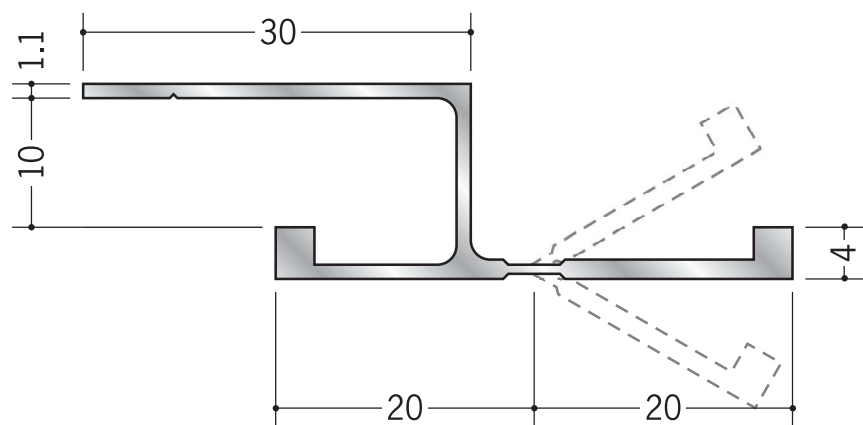

SKタイプフリー出・入隅

59048 フリーボーダー10 アクリル焼付 (SK-51~55用)
2m/焼付塗装

59049 フリーボーダー15 アクリル焼付
2m/焼付塗装

アルミ スパンドレルSK 不燃カラーバリエーション

不燃カラーバリエーション

ネオシルバー

ネオステンカラー

スノーホワイト