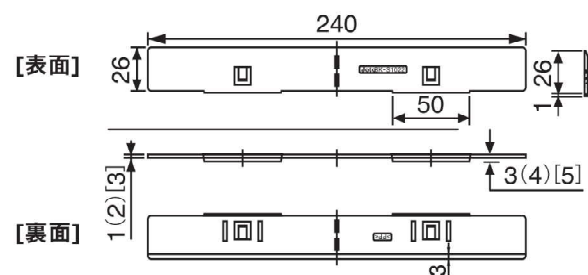

気密スペーサー用調整板

※()内寸法はSK-S1022

※[]内寸法はSK-S1023

品番	SK-S1021	SK-S1022	SK-S1023
色・柄	ブラック		
寸法	26×240mm		
材質	PP		
厚さ	1mm	2mm	3mm
梱包	左右30セット/ケース		
正価	200円/セット B	210円/セット B	225円/セット B

⚠ 注意

- ◎気密スペーサー4mm厚タイプは、調整板を2セットまで使用できます。1セットで調整する場合は気密スペーサーの上(土台との隙間)に差し込んでください。2セット使用される場合は、気密スペーサーの上下に1セットずつ差し込んでください。
- ◎気密スペーサー2mm厚タイプは、調整板を1セット使用できます。気密スペーサーの下(基礎との隙間)に差し込んでください。
- ◎施工の際は、ホームページ記載の注意事項をご確認いただき、施工説明書に従って施工してください。